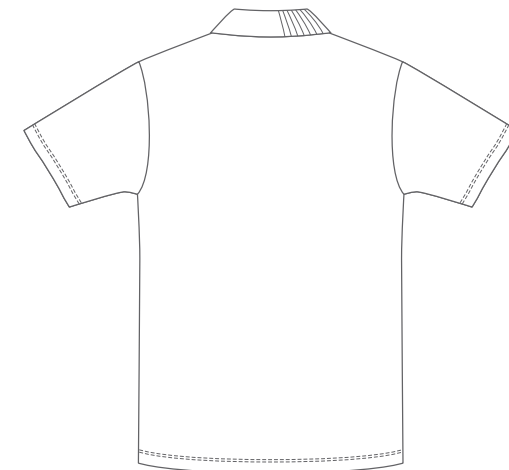

全国高体連専門部Tシャツ

素材:Sメッシュ (ポリエステル100%)

ブラック

フラッシュイエロー

全国高体連専門部ポロシャツ

素材:モーションドライ (ポリエステル100%)

ホワイト

ネイビーブルー