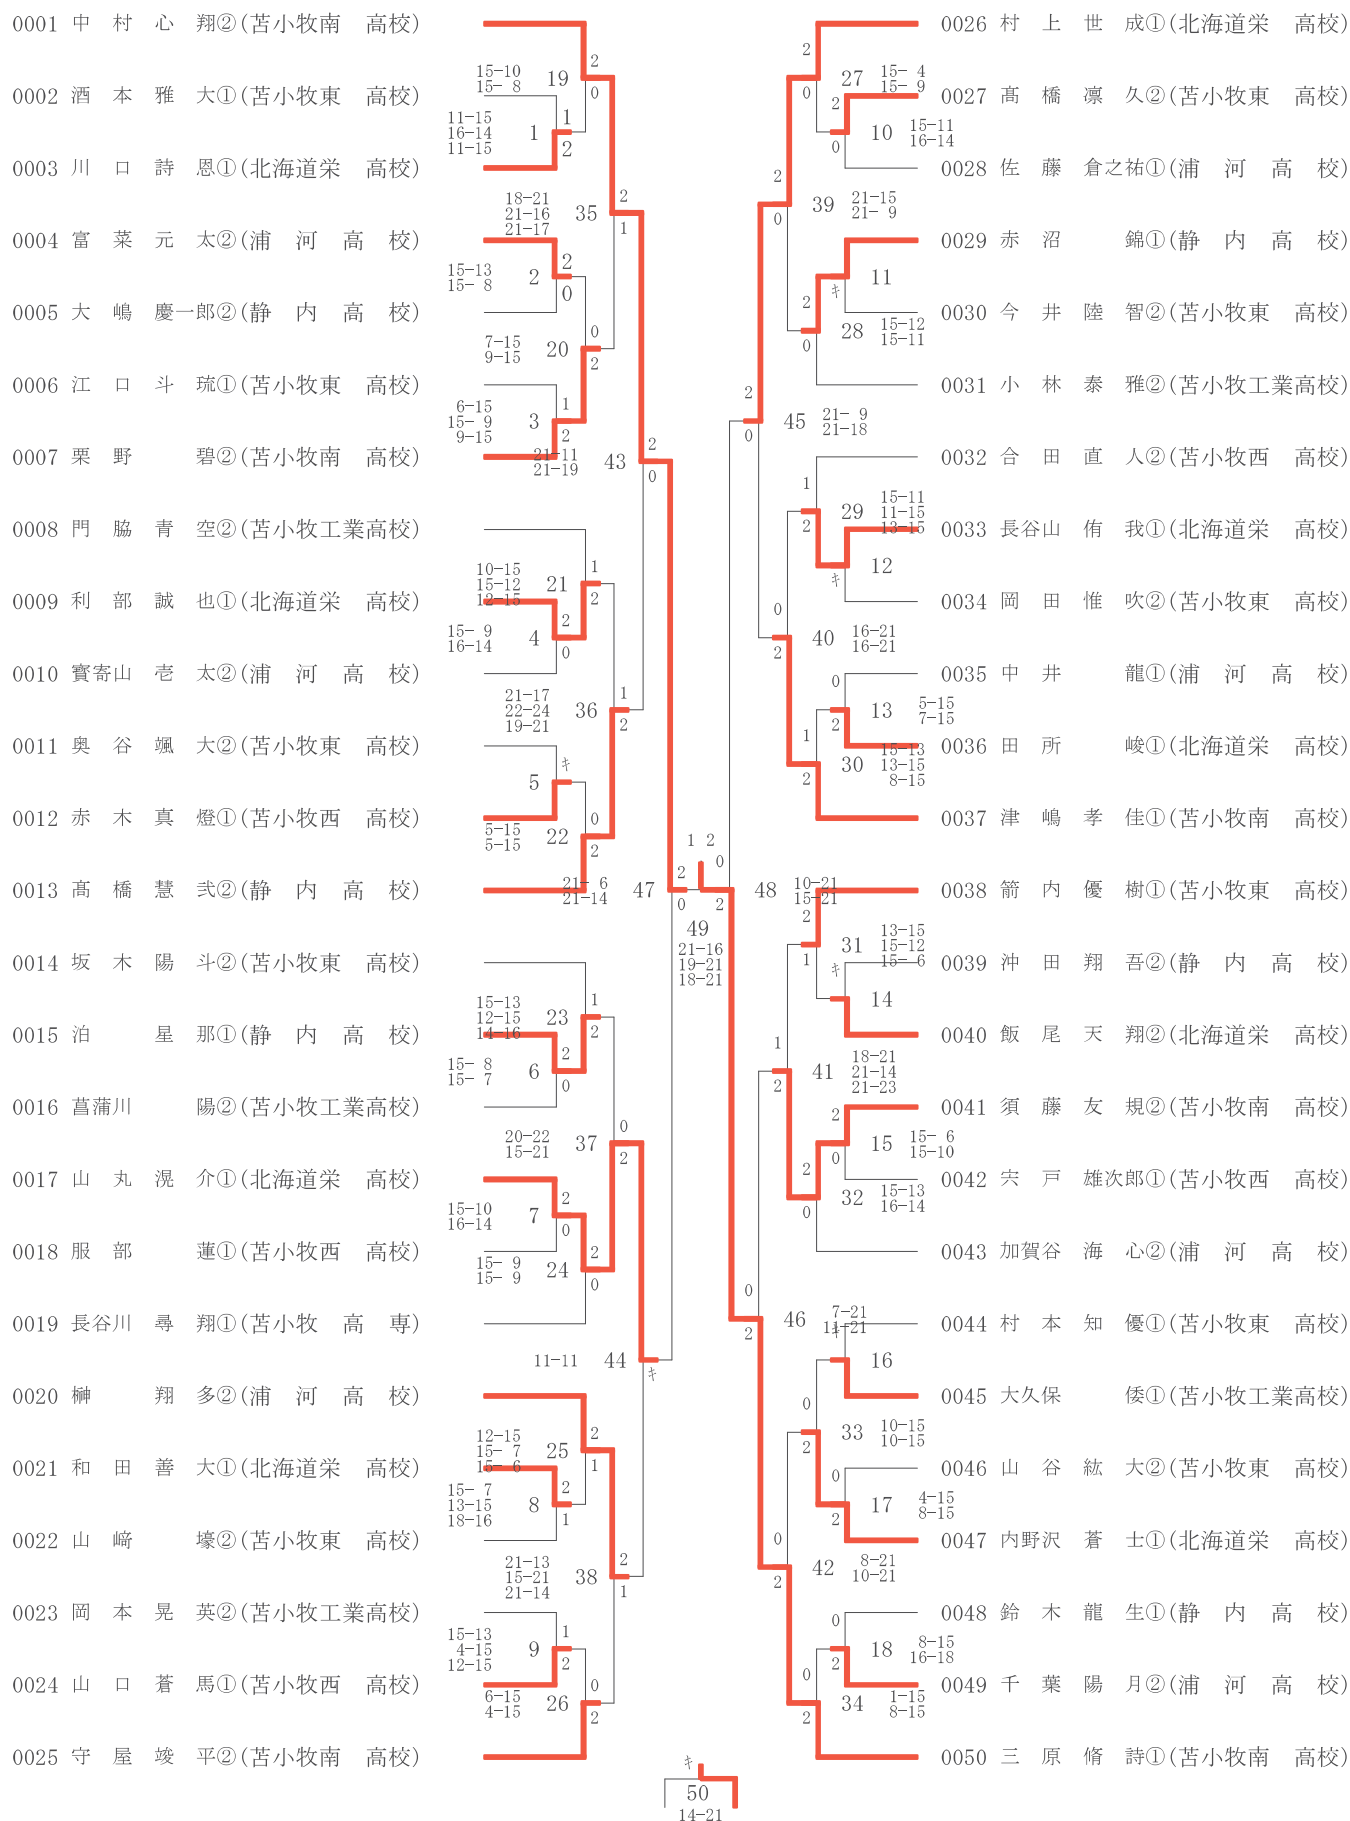

高校男子団体

高校男子団体 Aブロック		苫小牧南 高校	苫小牧西 高校	浦 河 高 校	勝-敗	順 位		
苫小牧南 高校			○ 3-0	○ 3-0	M 6-0 G 12-1 P 270-182	1		
苫小牧西 高校	×	0-3		×	0-3 M 0-6 G 2-12 P 201-290	3		
浦 河 高 校	×	0-3	○ 3-0		M 3-3 G 6-7 P 232-231	2		
高校男子団体 Bブロック		北海道栄 高校	静 内 高 校	苫小牧工業高校	苫小牧東 高校	勝-敗	順 位	
北海道栄 高校			○ 3-0	○ 3-0	×	0-3 M 6-3 G 15-9 P 468-415	2	
静 内 高 校	×	0-3		○ 3-1	×	1-3 M 4-7 G 12-16 P 482-524	3	
苫小牧工業高校	×	0-3	×	1-3		×	0-3 M 1-9 G 4-19 P 353-458	4
苫小牧東 高校	○	3-0	○ 3-1	○ 3-0			M 9-1 G 19-6 P 503-409	1

優勝決定戦

三位決定戦

高校女子団体

高校女子団体	静内高校	苫小牧東高校	北海道栄高校	苫小牧南高校	勝-敗	順位
静内高校		○ 3-1	○ 3-0	○ 3-1	M 9-2 G 18-6 P 457-309	1
苫小牧東高校	× 1-3		× 0-3	× 0-3	M 1-9 G 3-18 P 247-420	4
北海道栄高校	× 0-3	○ 3-0		○ 3-2	M 6-5 G 13-12 P 429-434	2
苫小牧南高校	× 1-3	○ 3-0	× 2-3		M 6-6 G 14-12 P 458-428	3

R7選抜個人戦(07-11-24実施) 男子ダブルス

R7選抜個人戦(07-11-24実施) 女子ダブルス

R7選抜個人戦(07-11-24実施) 男子シングルス1部

R7選抜個人戦(07-11-24実施) 女子シングルス1部