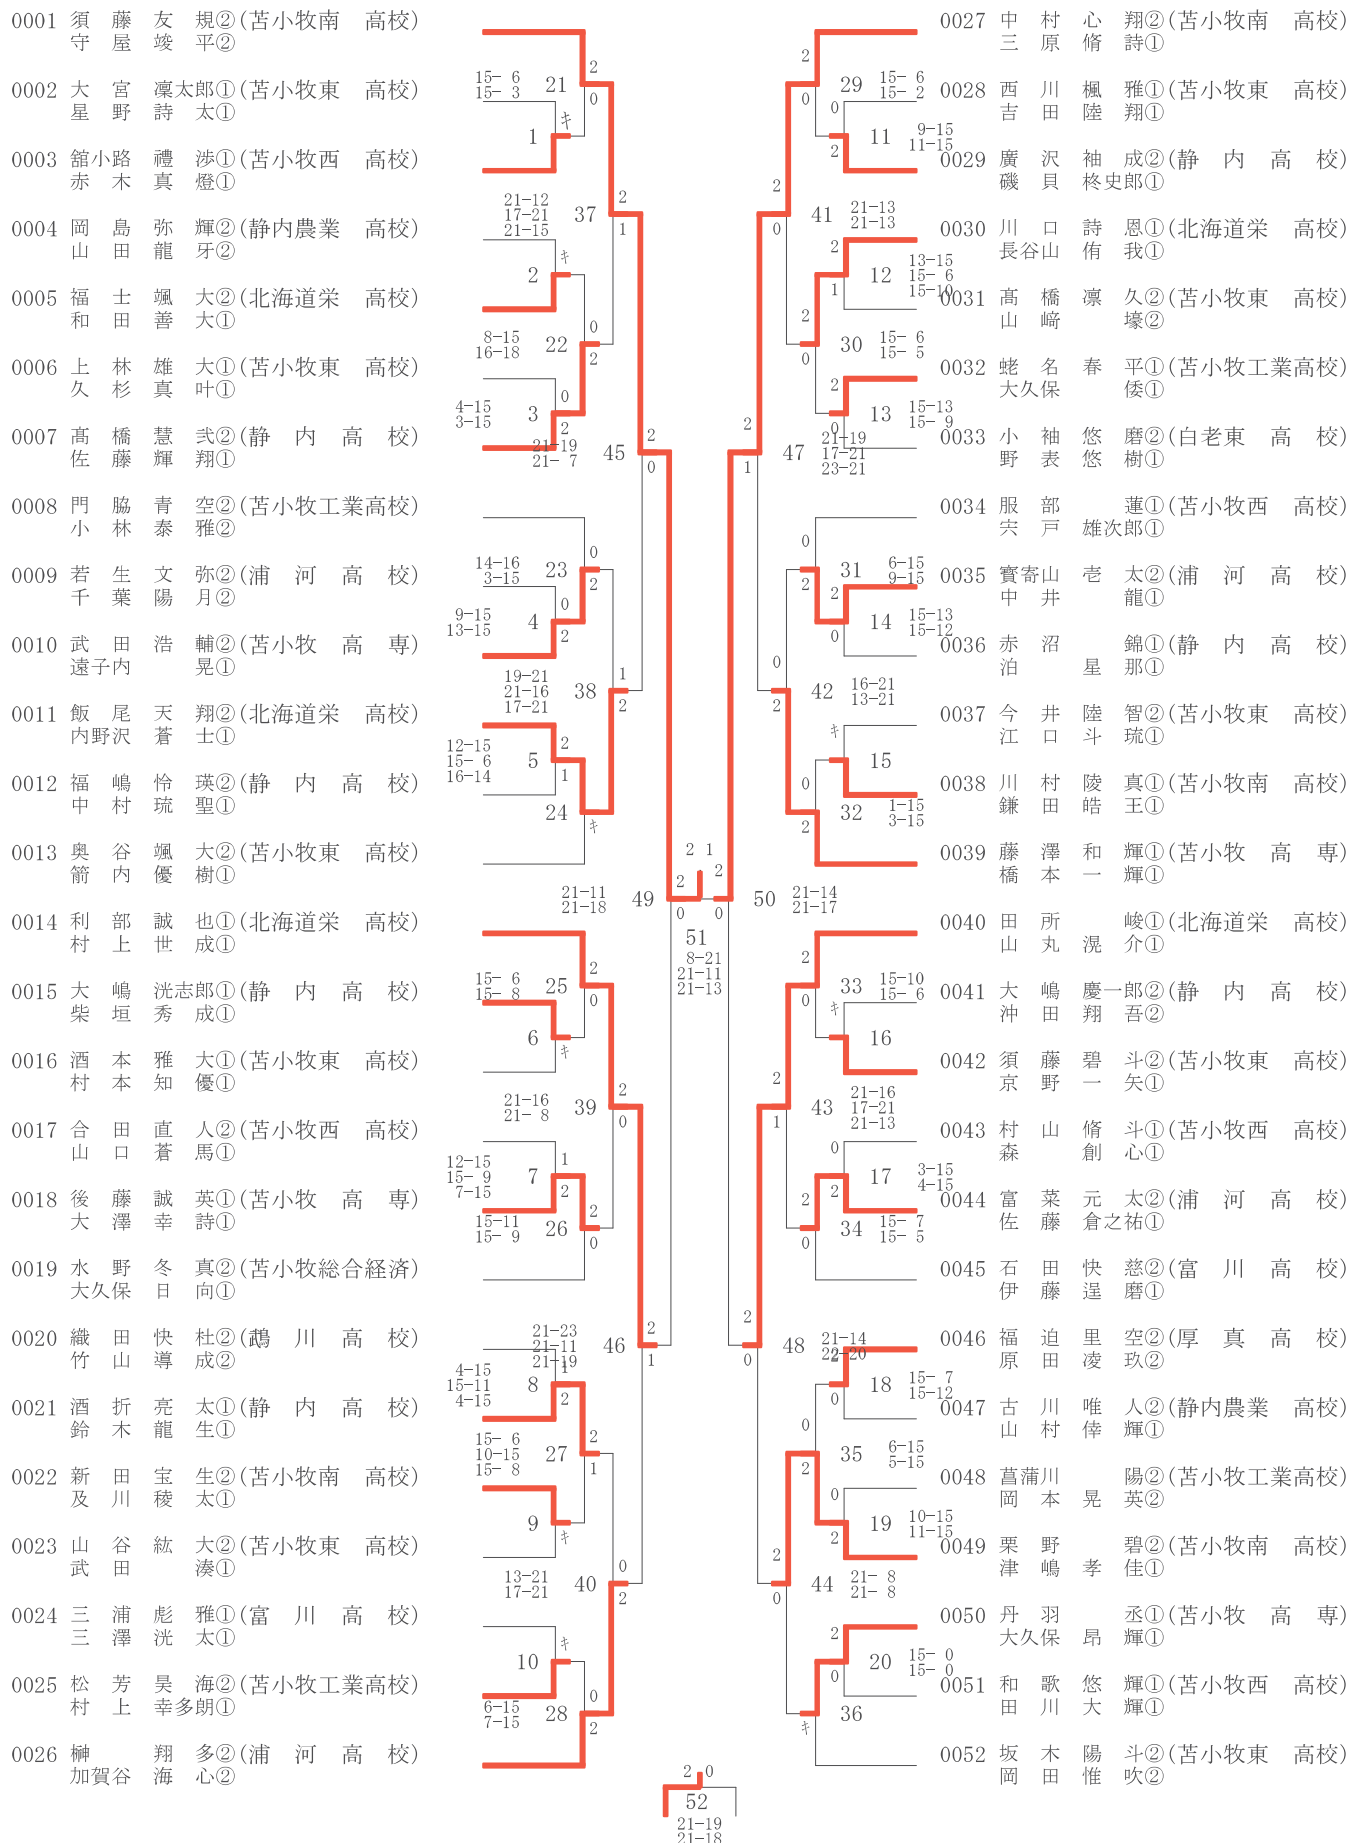

高校男子団体

高校男子団体 Aブロック		苫小牧南 高校	苫小牧西 高校	浦 河 高 校	勝-敗	順 位		
苫小牧南 高校			○ 3-0	○ 3-0	M 6-0 G 12-1 P 270-182	1		
苫小牧西 高校	×	0-3		×	0-3 M 0-6 G 2-12 P 201-290	3		
浦 河 高 校	×	0-3	○ 3-0		M 3-3 G 6-7 P 232-231	2		
高校男子団体 Bブロック		北海道栄 高校	静 内 高 校	苫小牧工業高校	苫小牧東 高校	勝-敗	順 位	
北海道栄 高校			○ 3-0	○ 3-0	×	0-3 M 6-3 G 15-9 P 468-415	2	
静 内 高 校	×	0-3		○ 3-1	×	1-3 M 4-7 G 12-16 P 482-524	3	
苫小牧工業高校	×	0-3	×	1-3		×	0-3 M 1-9 G 4-19 P 353-458	4
苫小牧東 高校	○	3-0	○ 3-1	○ 3-0			M 9-1 G 19-6 P 503-409	1

優勝決定戦

三位決定戦

高校女子団体

高校女子団体	静内高校	苫小牧東高校	北海道栄高校	苫小牧南高校	勝-敗	順位
静内高校		○ 3-1	○ 3-0	○ 3-1	M 9-2 G 18-6 P 457-309	1
苫小牧東高校	× 1-3		× 0-3	× 0-3	M 1-9 G 3-18 P 247-420	4
北海道栄高校	× 0-3	○ 3-0		○ 3-2	M 6-5 G 13-12 P 429-434	2
苫小牧南高校	× 1-3	○ 3-0	× 2-3		M 6-6 G 14-12 P 458-428	3

R7選抜個人戦(07-11-24実施) 男子ダブルス

R7選抜個人戦(07-11-24実施) 女子ダブルス

R7選抜個人戦(07-11-24実施) 男子シングルス1部

R7選抜個人戦(07-11-24実施) 女子シングルス1部