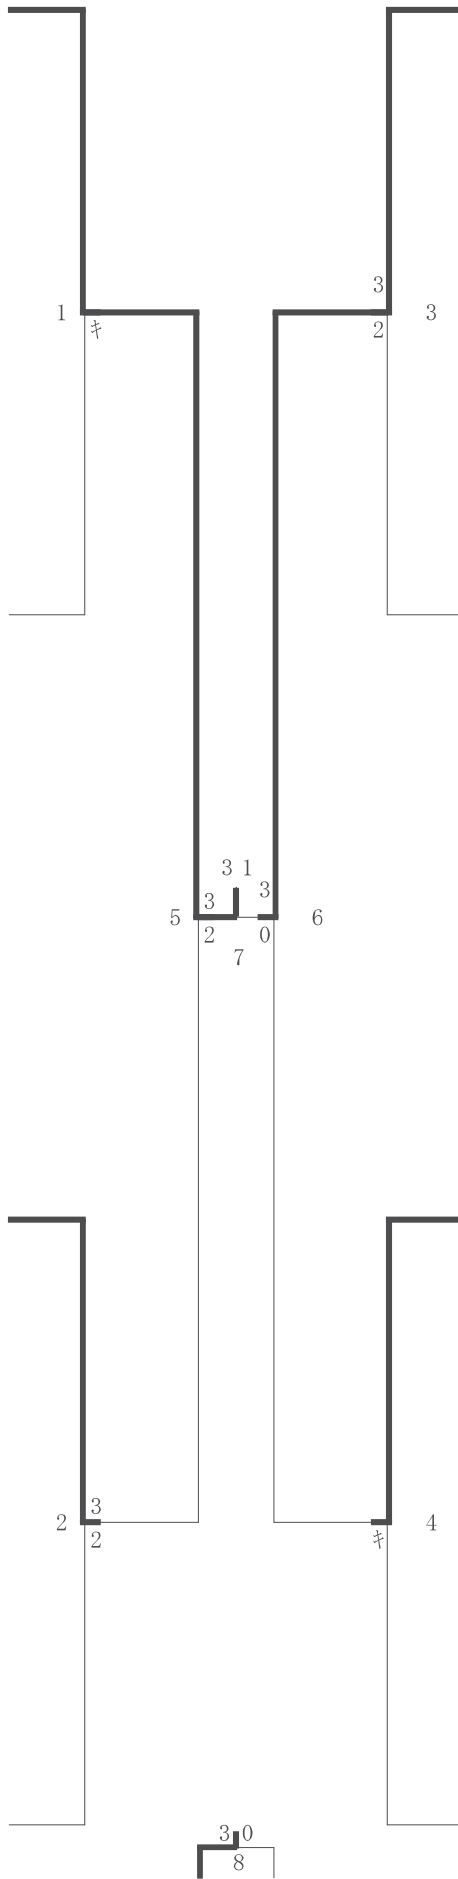

R5選抜（団体）（05-12-02実施） 男子

0001 苫小牧南 高校
0001

0005 静内高校
0003

0002 静内農業高校
0008

0006 浦河高校
0006

0003 苫小牧東 高校
0005

0007 苫小牧西 高校
0007

0004 北海道栄高校
0004

0008 苫小牧 高専
0002