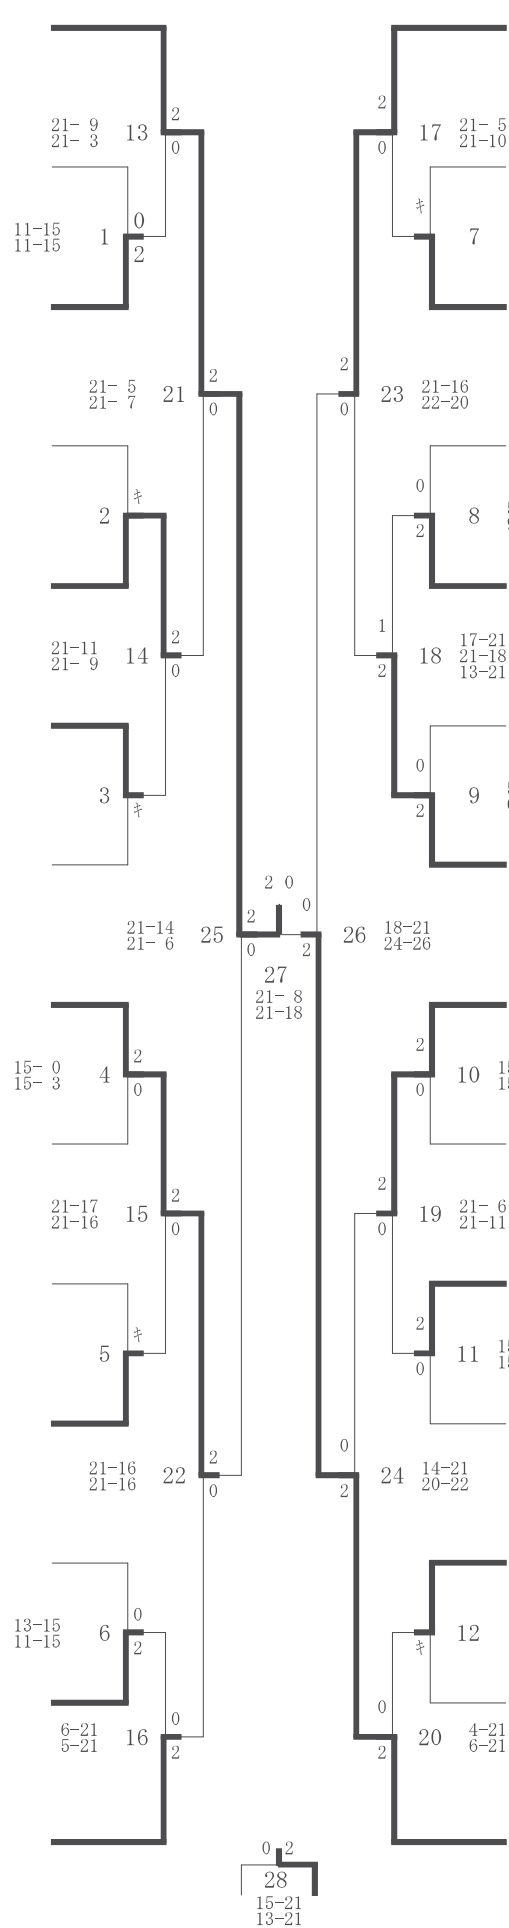

R5選抜 (個人) (05-11-23実施) 女子ダブルス

- 0001 大島 梨華
  0001 高田 結愛
  (静内高校)
- 0002 山岸 千華
  0017 及川 夕瑞
  (苫小牧南高校)
- 0003 中野 絢菜
  0016 吉村 心月
  (北海道栄高校)
- 0004 小田島 葵依
  0009 寒河江 瑞希
  (苫小牧西高校)
- 0005 斉藤 莉愛
  0024 高坂 結愛
  (苫小牧南高校)
- 0006 久野 奈央
  0025 森本 遙音
  (苫小牧総合経済)
- 0007 川口 楓佳
  0008 圖司 若菜
  (苫小牧東高校)
- 0008 安部 さくら
  0005 井上 唯
  (北海道栄高校)
- 0009 三井 晴
  0028 渡部 めい
  (静内農業高校)
- 0010 畑端 結愛
  0021 二瓶 晴嬉
  (苫小牧東高校)
- 0011 吉田 明香里
  0012 白川 愛美
  (浦河高校)
- 0012 富樫 和歩
  0013 山岡 奈央
  (苫小牧総合経済)
- 0013 磯崎 優羽
  0020 重松 愛莉
  (苫小牧西高校)
- 0014 壽崎 遥香
  0004 三和 眞子
  (苫小牧南高校)

- 0015 湯山 綺羅
  0003 阿部 ひかり
  (苫小牧南高校)
- 0016 阿部 小百合
  0019 辻崎 鈴
  (苫小牧東高校)
- 0017 中井 雅愛
  0014 川合 結愛
  (浦河高校)
- 0018 鈴木 花菜
  0011 菊池 美琴
  (富川高校)
- 0019 小林 瑠莉
  0022 石井 環那
  (北海道栄高校)
- 0020 藤原 爽
  0027 小袖 那優
  (苫小牧西高校)
- 0021 松平 きらら
  0006 百田 悠里
  (苫小牧総合経済)
- 0022 松尾 明育
  0007 辻川 らら
  (苫小牧東高校)
- 0023 大石 真愛
  0026 上原理 緒
  (苫小牧西高校)
- 0024 岸本 愛未
  0023 横山 乃々華
  (苫小牧南高校)
- 0025 遠藤 愛歩
  0010 岡本 唯菜
  (静内農業高校)
- 0026 梶尾 優妃乃
  0015 中市 乃愛
  (北海道栄高校)
- 0027 中村 叶帆
  0018 山根 菜々恵
  (静内高校)
- 0028 八木 美衣風
  0002 山田 積希
  (苫小牧南高校)