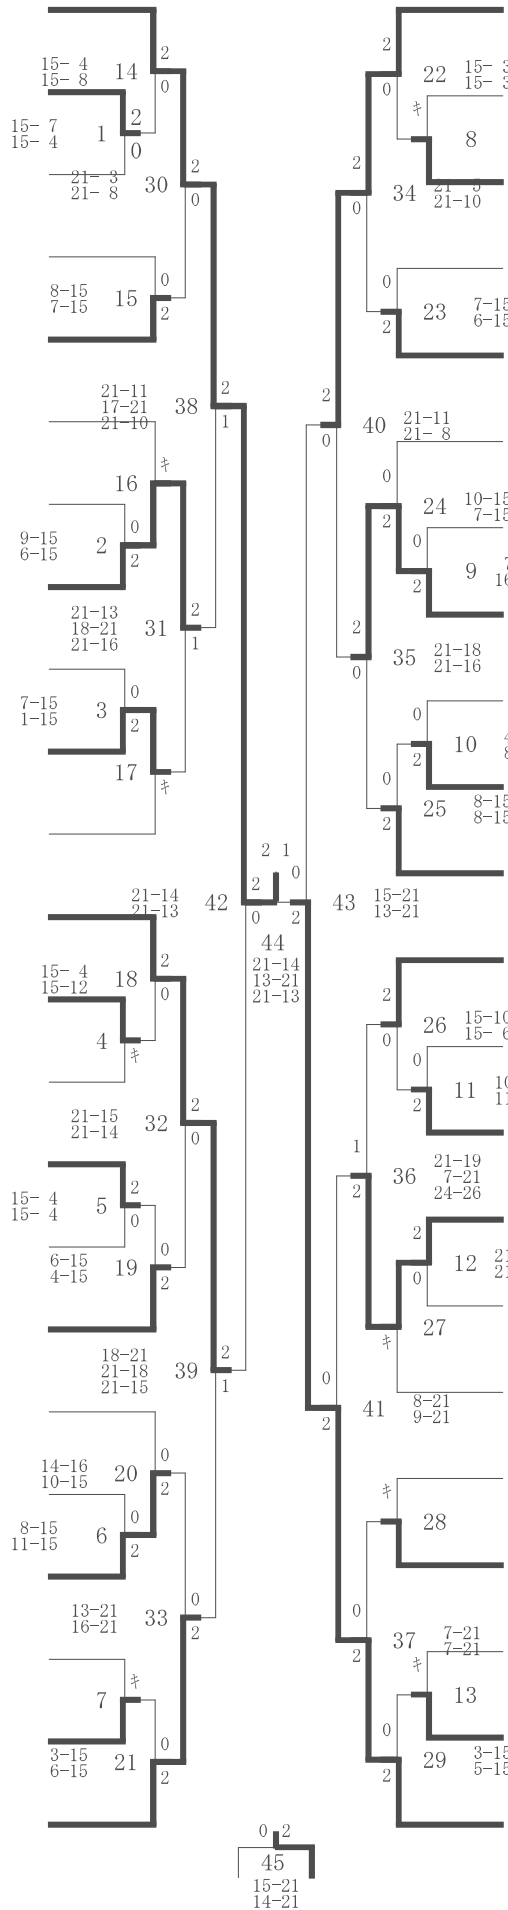

女子シグル

- 優勝 大 島 梨 華(静 内 高 校)
- 準優勝 大 高 田 結 愛(静 内 高 校)
- 第3位 安 部 さくら(北海道栄高 校)
- 第4位 松 尾 明 育(苫小牧東 高校)
- 〆 山 田 積 希(苫小牧南 高校)
- 〆 壽 崎 遥 香(苫小牧南 高校)
- 〆 八 木 美衣 凧(苫小牧南 高校)
- 〆 阿 部 ひかり(苫小牧南 高校)

女子ダブル

- 優勝 大 島 梨 華(静 内 高 校)・高 田 結 愛(静 内 高 校)
- 準優勝 八 木 美衣 凧(苫小牧南 高校)・山 田 積 希(苫小牧南 高校)
- 第3位 湯 山 綺 羅(苫小牧南 高校)・阿 部 ひかり(苫小牧南 高校)
- 第4位 安 部 さくら(北海道栄高 校)・井 上 唯(北海道栄高 校)
- 〆 松 尾 明 育(苫小牧東 高校)・辻 川 らら(苫小牧東 高校)
- 〆 松 平 きらら(苫小牧総合経済)・百 田 悠 里(苫小牧総合経済)
- 〆 壽 崎 遥 香(苫小牧南 高校)・三 和 眞 子(苫小牧南 高校)
- 〆 斉 藤 莉 愛(苫小牧南 高校)・高 坂 結 愛(苫小牧南 高校)

男子シグル

- 優勝 真 壁 奏 太(苫小牧南 高校)
- 準優勝 今 井 瀬 那(苫小牧 高 専)
- 第3位 村 井 琥 白(静 内 高 校)
- 第4位 島 中 藍 虎(北海道栄高 校)
- 〆 上 原 樹 希 亜(苫小牧東 高校)
- 〆 小 坂 朋 也(苫小牧東 高校)
- 〆 角 田 凌 雅(苫小牧南 高校)
- 〆 辻 村 琉 和(苫小牧総合経済)

男子ダブル

- 優勝 村 井 琥 白(静 内 高 校)・村 本 慎 太(静 内 高 校)
- 準優勝 真 壁 奏 太(苫小牧南 高校)・宇 南 山 暉 人(苫小牧南 高校)
- 第3位 日 当 龍 星(北海道栄高 校)・島 中 藍 虎(北海道栄高 校)
- 第4位 高 橋 将 大(北海道栄高 校)・仙 田 朔(北海道栄高 校)
- 〆 長 江 隼 汰(苫小牧東 高校)・小 坂 朋 也(苫小牧東 高校)
- 〆 佐 伯 優 太(苫小牧西 高校)・武 田 琉 聖(苫小牧西 高校)
- 〆 森 井 晴 海(静 内 高 校)・有 田 慎 平(静 内 高 校)
- 〆 今 井 瀬 那(苫小牧 高 専)・林 凱 士(苫小牧 高 専)

R5選抜（個人）（05-11-23実施） 女子シングルス

- 0001 大島 梨華
0001 (静内高校)
- 0002 三和 眞子
0033 (苫小牧南高校)
- 0003 川合 結愛
0032 (浦河高校)
- 0004 森本 遙音
0017 (苫小牧総合経済)
- 0005 寒河江 瑞希
0016 (苫小牧西高校)
- 0006 鹿戸 舞華
0009 (平取高校)
- 0007 吉村 心月
0041 (北海道栄高校)
- 0008 阿部 ひかり
0024 (苫小牧南高校)
- 0009 岡本 唯菜
0025 (静内農業高校)
- 0010 工藤 野乃果
0040 (苫小牧総合経済)
- 0011 川口 楓佳
0008 (苫小牧東高校)
- 0012 松尾 明育
0005 (苫小牧東高校)
- 0013 井上 唯
0037 (北海道栄高校)
- 0014 山根 菜々恵
0028 (静内高校)
- 0015 藤原 爽
0021 (苫小牧西高校)
- 0016 三井 晴
0044 (静内農業高校)
- 0017 吉田 明香里
0012 (浦河高校)
- 0018 菊池 美琴
0013 (富川高校)
- 0019 百田 悠里
0045 (苫小牧総合経済)
- 0020 小林 瑠莉
0020 (北海道栄高校)
- 0021 辻崎 鈴
0029 (苫小牧東高校)
- 0022 中井 優
0036 (浦河高校)
- 0023 八木 美衣凪
0004 (苫小牧南高校)