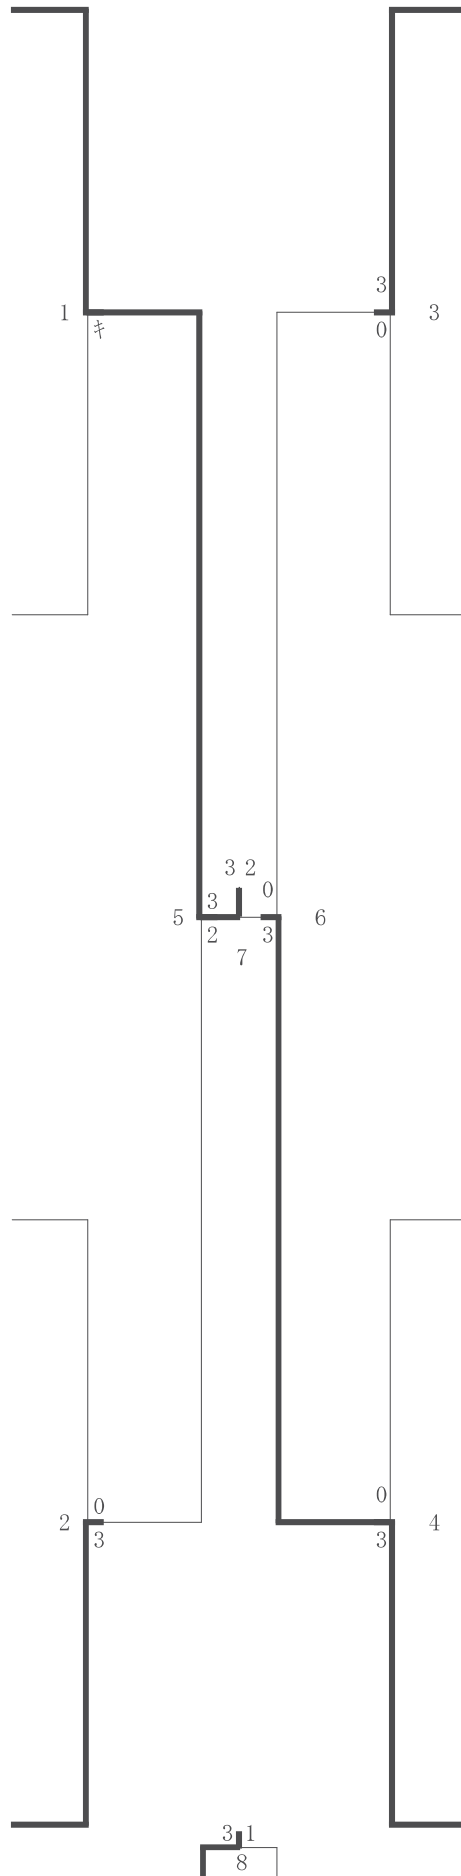

0002 苫小牧高専
0008

0006 苫小牧総合経済
0006

0003 苫小牧西高校
0005

0007 浦河高校
0007

0004 苫小牧東高校
0004

0008 苫小牧南高校
0002

R5選抜（団体）（05-12-02実施） 男子

0001 苫小牧南 高校
0001

女子シグル

- 優勝 大 島 梨 華(静 内 高 校)
- 準優勝 大 高 田 結 愛(静 内 高 校)
- 第3位 安 部 さくら(北海道栄高 校)
- 第4位 松 尾 明 育(苫小牧東 高校)
- 〆 山 田 積 希(苫小牧南 高校)
- 〆 壽 崎 遥 香(苫小牧南 高校)
- 〆 八 木 美衣 凧(苫小牧南 高校)
- 〆 阿 部 ひかり(苫小牧南 高校)

女子ダブル

- 優勝 大 島 梨 華(静 内 高 校)・高 田 結 愛(静 内 高 校)
- 準優勝 八 木 美衣 凧(苫小牧南 高校)・山 田 積 希(苫小牧南 高校)
- 第3位 湯 山 綺 羅(苫小牧南 高校)・阿 部 ひかり(苫小牧南 高校)
- 第4位 安 部 さくら(北海道栄高 校)・井 上 唯(北海道栄高 校)
- 〆 松 尾 明 育(苫小牧東 高校)・辻 川 らら(苫小牧東 高校)
- 〆 松 平 きらら(苫小牧総合経済)・百 田 悠 里(苫小牧総合経済)
- 〆 壽 崎 遥 香(苫小牧南 高校)・三 和 眞 子(苫小牧南 高校)
- 〆 斉 藤 莉 愛(苫小牧南 高校)・高 坂 結 愛(苫小牧南 高校)