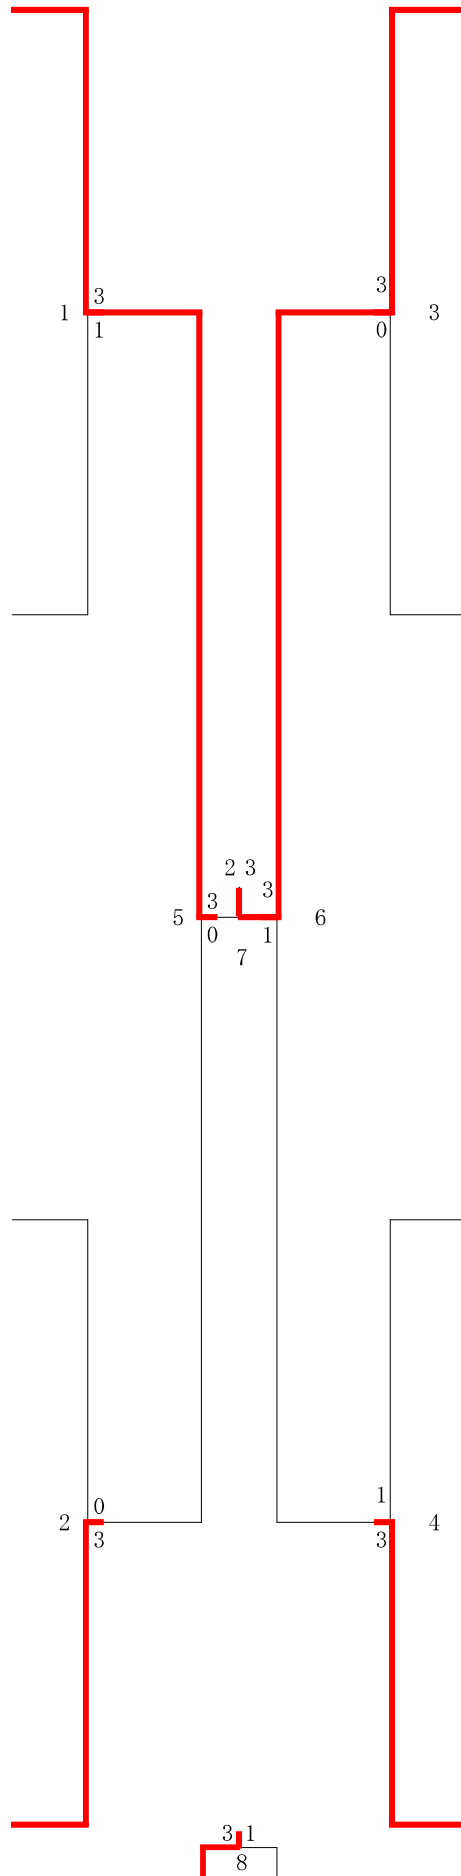

R4選抜（団体）（04-12-03実施） 男子

0001 静内高校
0001

0005 苫小牧南 高校
0003

0002 富川高校
0008

0006 苫小牧西 高校
0006

0003 駒澤苫小牧高校
0005

0007 北海道栄高 校
0007

0004 苫小牧東 高校
0004

0008 苫小牧 高 専
0002