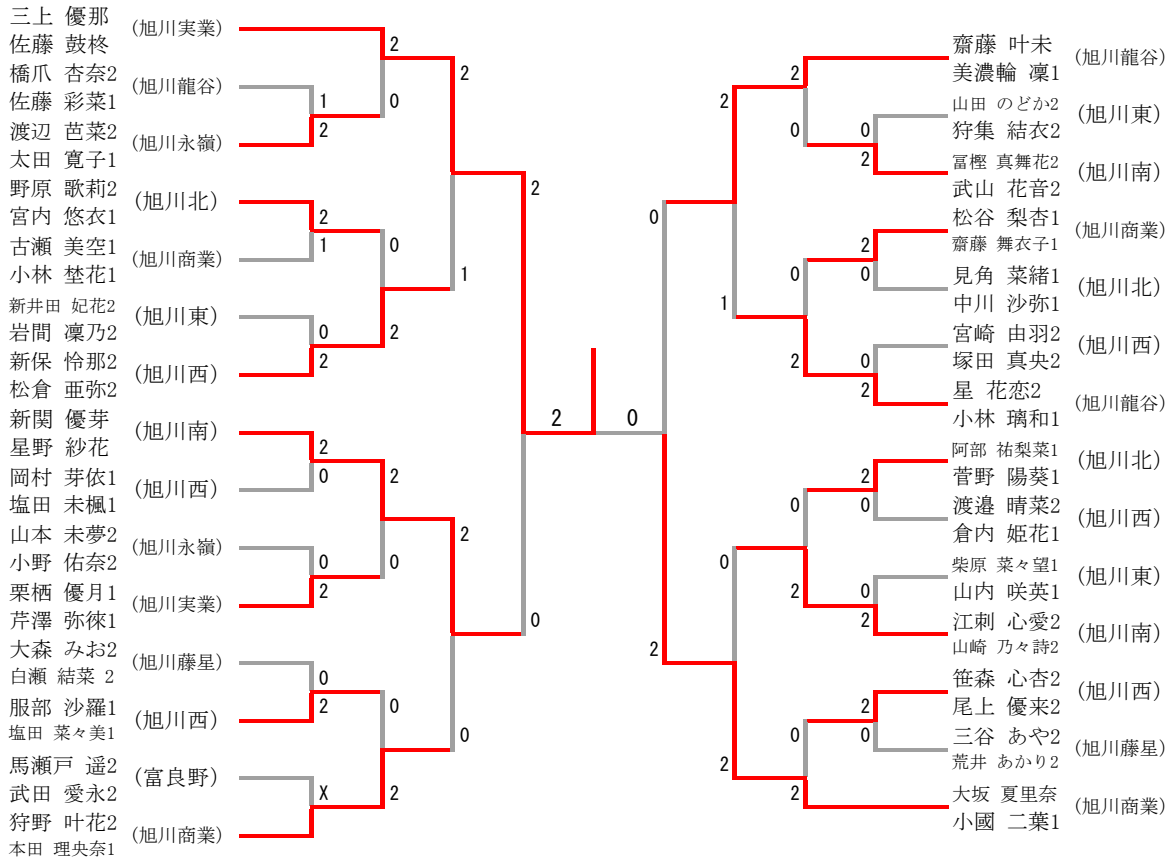

# 女子団体

## 三位決定戦

# 女子ダブルス1部