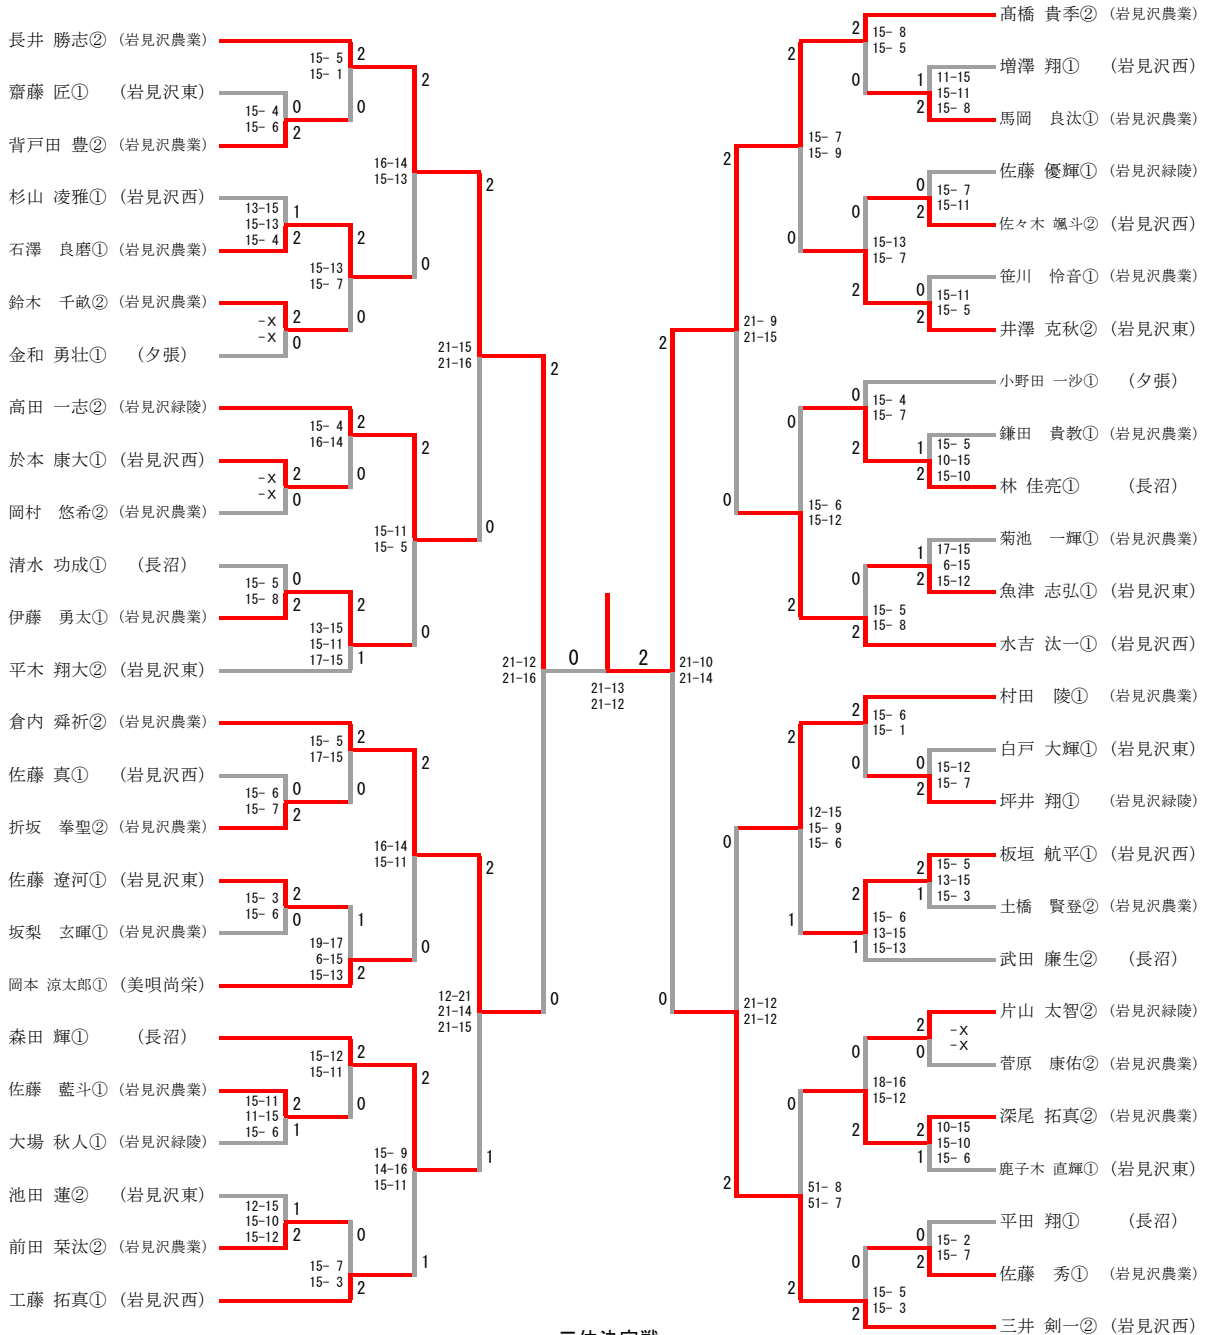

第46回 全国高等学校選抜バドミントン選手権大会 南空知地区予選会

平成29年11月18, 19日 岩見沢スポーツセンター

高校男子団体

高校男子団体	長沼	岩見沢農業	岩見沢東	岩見沢緑陵	岩見沢西	勝-敗	順位
長沼		× 0-3	× 1-3	○ 3-2	× 2-3	M 6-11 G 16-22 P 661-737	4
岩見沢農業	○ 3-0		○ 3-0	○ 3-0	○ 3-1	M 12-1 G 25-3 P 584-396	1
岩見沢東	○ 3-1	× 0-3		○ 3-1	× 1-3	M 7-8 G 14-20 P 544-643	3
岩見沢緑陵	× 2-3	× 0-3	× 1-3		× 0-3	M 3-12 G 7-25 P 534-640	5
岩見沢西	○ 3-2	× 1-3	○ 3-1	○ 3-0		M 10-6 G 21-13 P 633-540	2

高校女子団体

高校女子団体	美唄聖華	岩見沢緑陵	岩見沢農業	岩見沢東	岩見沢西	勝-敗	順位
美唄聖華		× 0-3	× 1-3	× 1-3	× 1-3	M 3-12 G 7-25 P 417-604	5
岩見沢緑陵	○ 3-0		○ 3-0	○ 3-0	○ 3-0	M 12-0 G 24-1 P 526-271	1
岩見沢農業	○ 3-1	× 0-3		× 1-3	○ 3-2	M 7-9 G 15-20 P 517-632	3
岩見沢東	○ 3-1	× 0-3	○ 3-1		○ 3-1	M 9-6 G 19-14 P 591-509	2
岩見沢西	○ 3-1	× 0-3	× 2-3	× 1-3		M 6-10 G 15-20 P 570-605	4

第46回全国高等学校選抜バドミントン選手権大会南空知地区予選会

12月2日 岩見沢スポーツセンター

男子シングルス

三位決定戦

第46回全国高等学校選抜バドミントン選手権大会南空知地区予選会

12月2日 岩見沢スポーツセンター

女子シングルス

三位決定戦