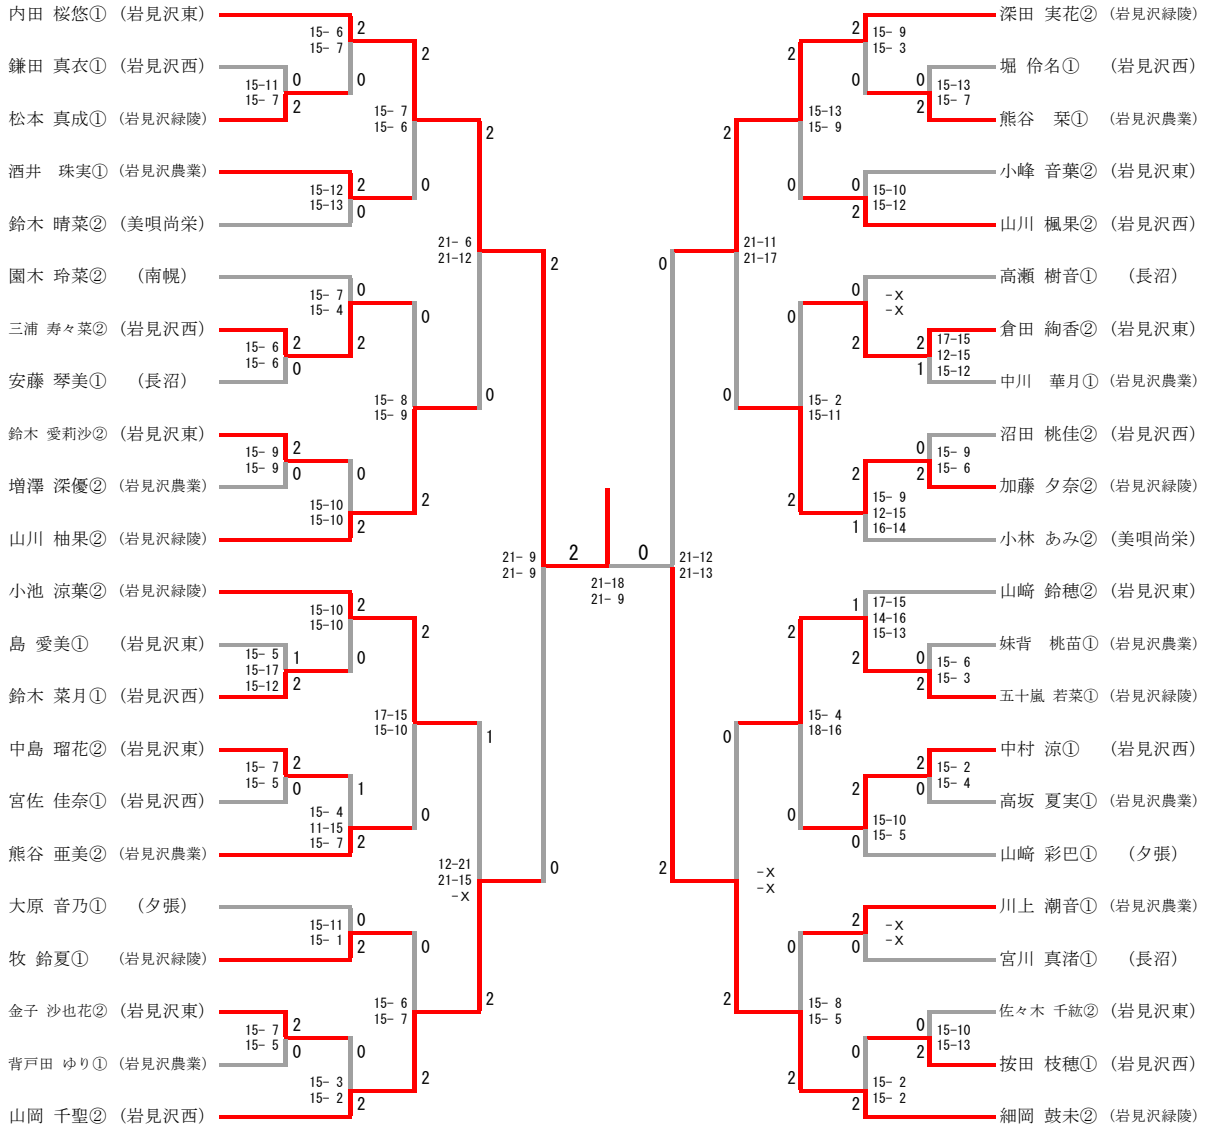

第46回 全国高等学校選抜バドミントン選手権大会 南空知地区予選会

平成29年11月18, 19日 岩見沢スポーツセンター

高校男子団体

高校男子団体	長沼	岩見沢農業	岩見沢東	岩見沢緑陵	岩見沢西	勝-敗	順位
長沼		× 0-3	× 1-3	○ 3-2	× 2-3	M 6-11 G 16-22 P 661-737	4
岩見沢農業	○ 3-0		○ 3-0	○ 3-0	○ 3-1	M 12-1 G 25-3 P 584-396	1
岩見沢東	○ 3-1	× 0-3		○ 3-1	× 1-3	M 7-8 G 14-20 P 544-643	3
岩見沢緑陵	× 2-3	× 0-3	× 1-3		× 0-3	M 3-12 G 7-25 P 534-640	5
岩見沢西	○ 3-2	× 1-3	○ 3-1	○ 3-0		M 10-6 G 21-13 P 633-540	2

高校女子団体

高校女子団体	美唄聖華	岩見沢緑陵	岩見沢農業	岩見沢東	岩見沢西	勝-敗	順位
美唄聖華		× 0-3	× 1-3	× 1-3	× 1-3	M 3-12 G 7-25 P 417-604	5
岩見沢緑陵	○ 3-0		○ 3-0	○ 3-0	○ 3-0	M 12-0 G 24-1 P 526-271	1
岩見沢農業	○ 3-1	× 0-3		× 1-3	○ 3-2	M 7-9 G 15-20 P 517-632	3
岩見沢東	○ 3-1	× 0-3	○ 3-1		○ 3-1	M 9-6 G 19-14 P 591-509	2
岩見沢西	○ 3-1	× 0-3	× 2-3	× 1-3		M 6-10 G 15-20 P 570-605	4

第46回全国高等学校選抜バドミントン選手権大会南空知地区予選会

12月2日 岩見沢スポーツセンター

男子シングルス

三位決定戦

第46回全国高等学校選抜バドミントン選手権大会南空知地区予選会

12月2日 岩見沢スポーツセンター

女子シングルス

三位決定戦

第46回全国高等学校選抜バドミントン選手権大会南空知地区予選会

12月2日 岩見沢スポーツセンター

男子ダブルス

第46回全国高等学校選抜バドミントン選手権大会南空知地区予選会

12月2日 岩見沢スポーツセンター

女子ダブルス