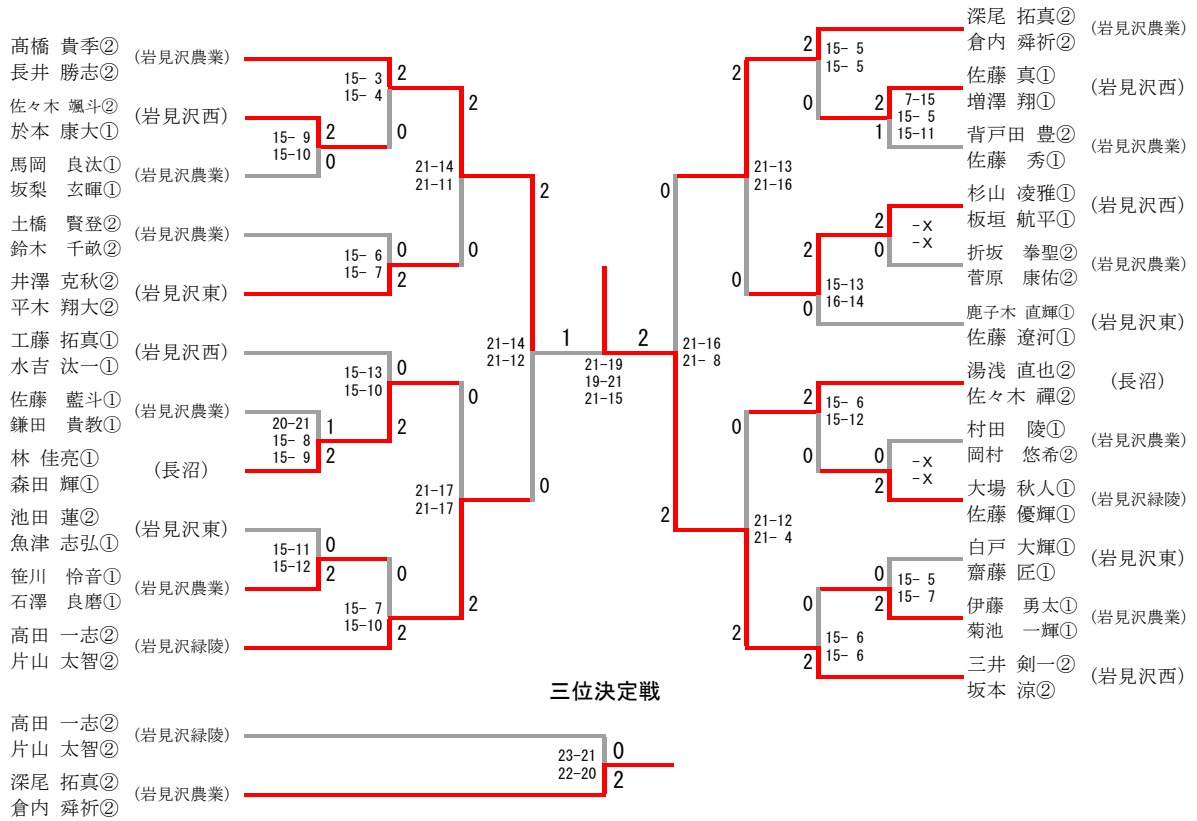

第46回 全国高等学校選抜バドミントン選手権大会 南空知地区予選会

平成29年11月18, 19日 岩見沢スポーツセンター

高校男子団体

高校男子団体	長沼	岩見沢農業	岩見沢東	岩見沢緑陵	岩見沢西	勝-敗	順位
長沼		× 0-3	× 1-3	○ 3-2	× 2-3	M 6-11 G 16-22 P 661-737	4
岩見沢農業	○ 3-0		○ 3-0	○ 3-0	○ 3-1	M 12-1 G 25-3 P 584-396	1
岩見沢東	○ 3-1	× 0-3		○ 3-1	× 1-3	M 7-8 G 14-20 P 544-643	3
岩見沢緑陵	× 2-3	× 0-3	× 1-3		× 0-3	M 3-12 G 7-25 P 534-640	5
岩見沢西	○ 3-2	× 1-3	○ 3-1	○ 3-0		M 10-6 G 21-13 P 633-540	2

高校女子団体

高校女子団体	美唄聖華	岩見沢緑陵	岩見沢農業	岩見沢東	岩見沢西	勝-敗	順位
美唄聖華		× 0-3	× 1-3	× 1-3	× 1-3	M 3-12 G 7-25 P 417-604	5
岩見沢緑陵	○ 3-0		○ 3-0	○ 3-0	○ 3-0	M 12-0 G 24-1 P 526-271	1
岩見沢農業	○ 3-1	× 0-3		× 1-3	○ 3-2	M 7-9 G 15-20 P 517-632	3
岩見沢東	○ 3-1	× 0-3	○ 3-1		○ 3-1	M 9-6 G 19-14 P 591-509	2
岩見沢西	○ 3-1	× 0-3	× 2-3	× 1-3		M 6-10 G 15-20 P 570-605	4

第46回全国高等学校選抜バドミントン選手権大会南空知地区予選会

12月2日 岩見沢スポーツセンター

男子シングルス

三位決定戦

第46回全国高等学校選抜バドミントン選手権大会南空知地区予選会

12月2日 岩見沢スポーツセンター

女子シングルス

三位決定戦

第46回全国高等学校選抜バドミントン選手権大会南空知地区予選会

12月2日 岩見沢スポーツセンター

男子ダブルス

第46回全国高等学校選抜バドミントン選手権大会南空知地区予選会

12月2日 岩見沢スポーツセンター

女子ダブルス