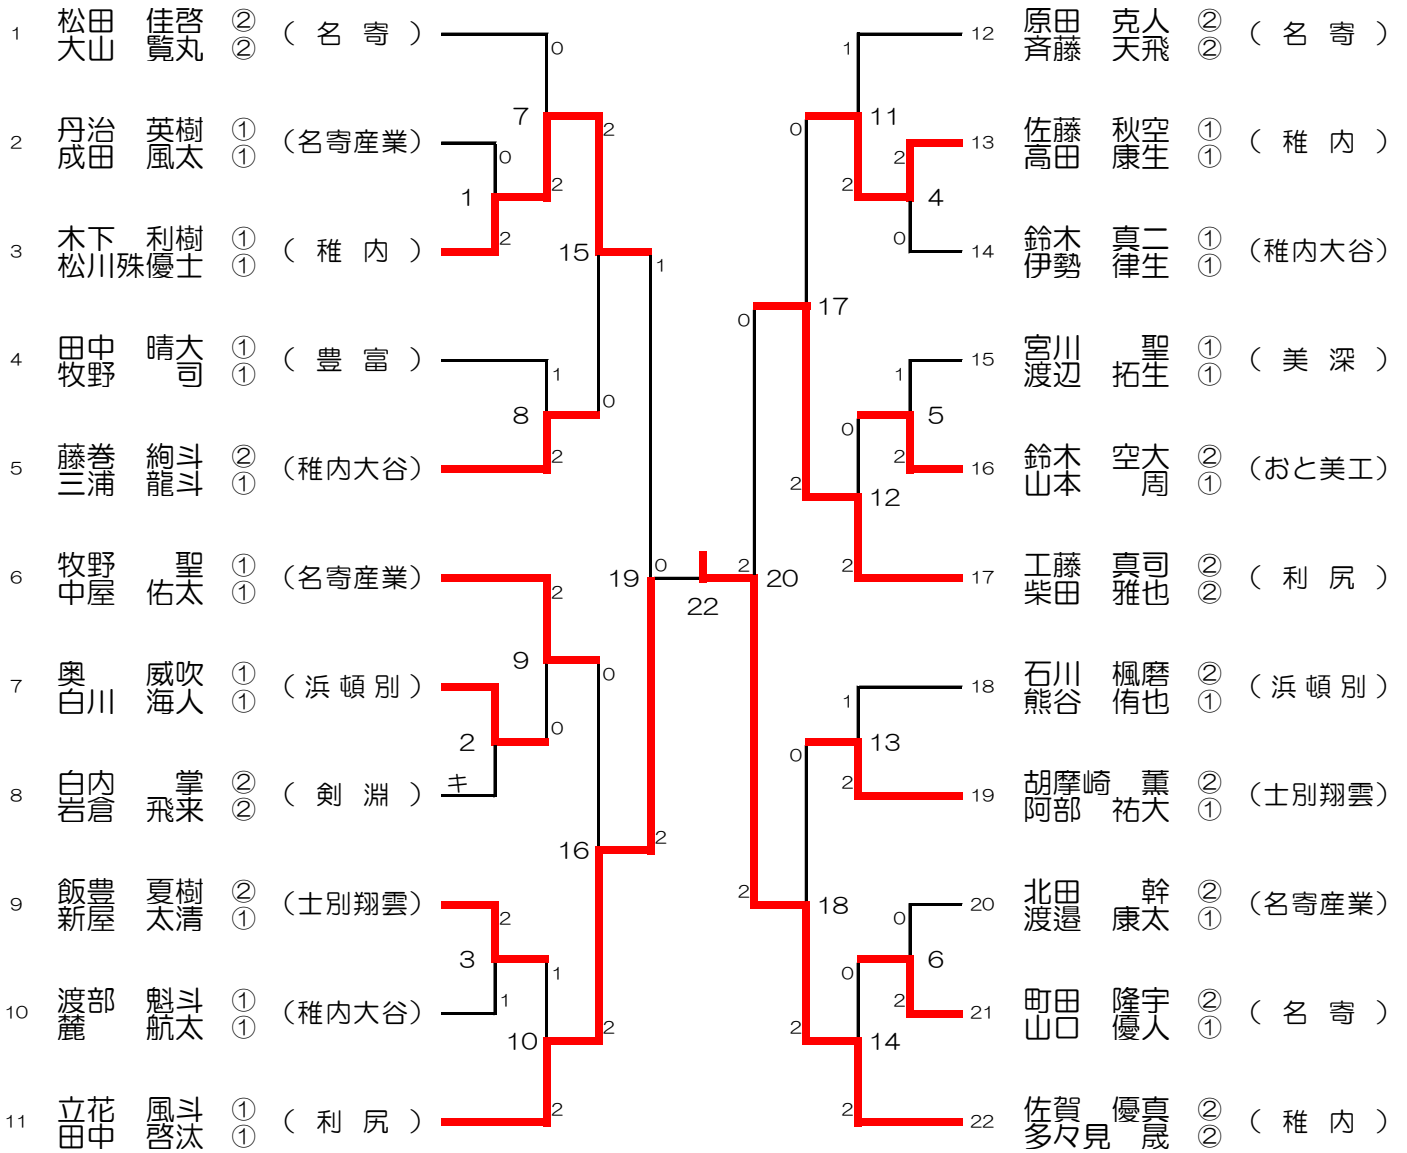

# 女子団体 (GT)

利尻高等学校

名寄産業高等学校

# 男子ダブルス (BD)

## 3位決定戦

# 女子ダブルス (GD)