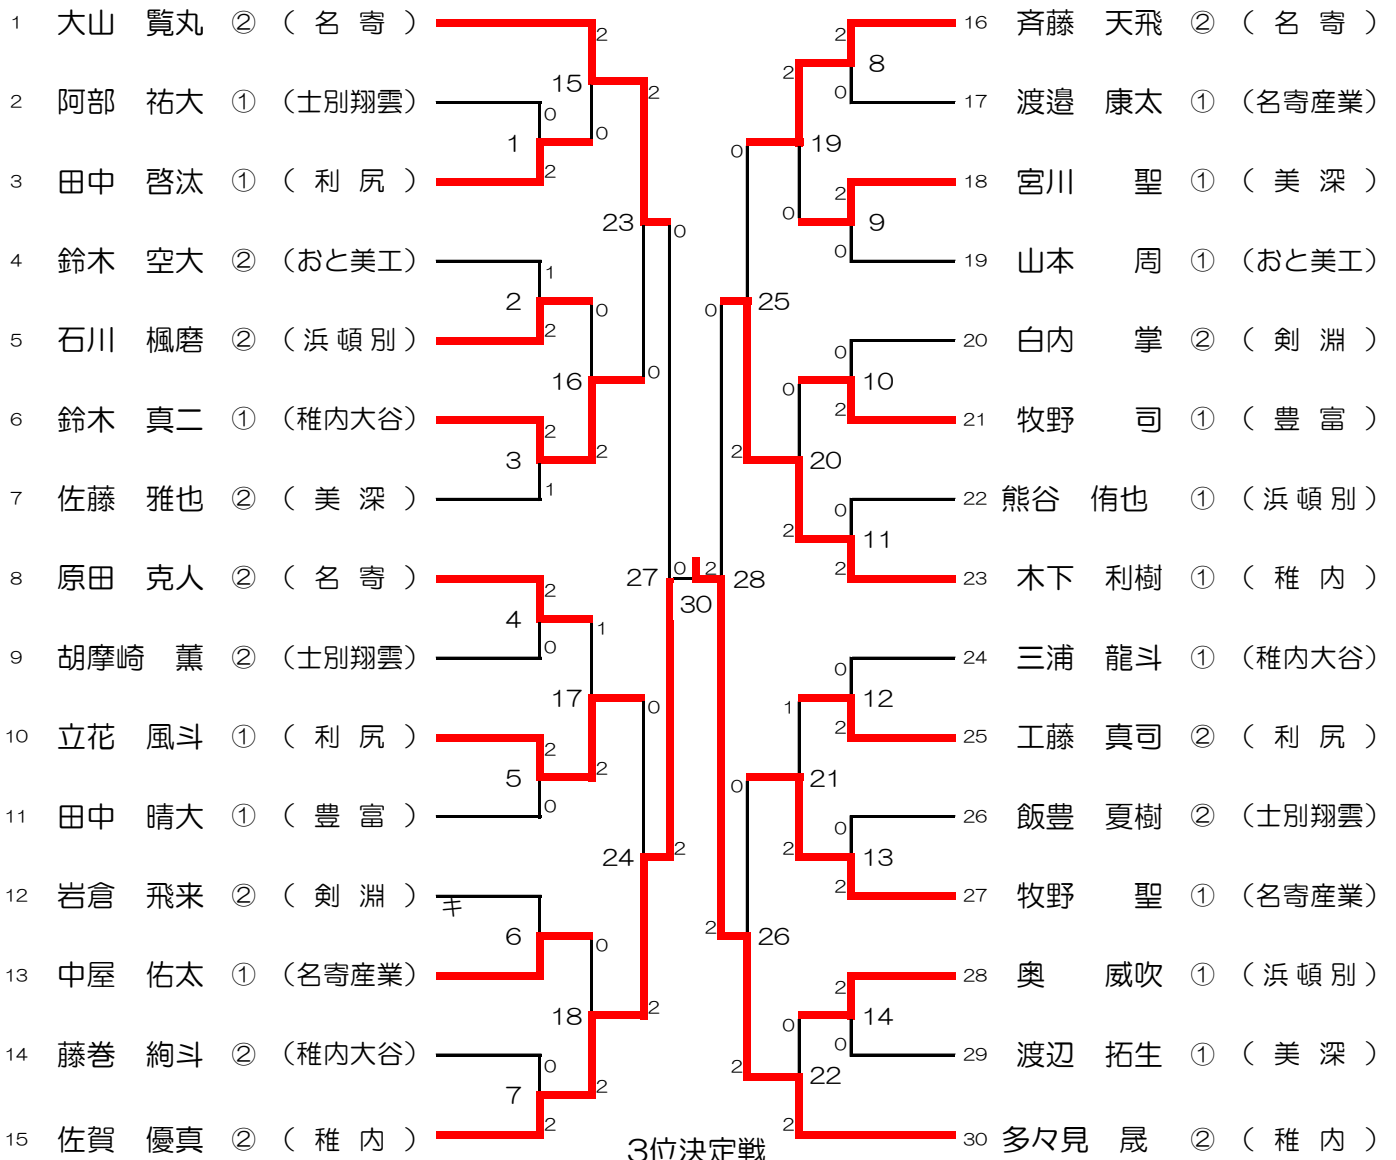

男子シングルス (BS)