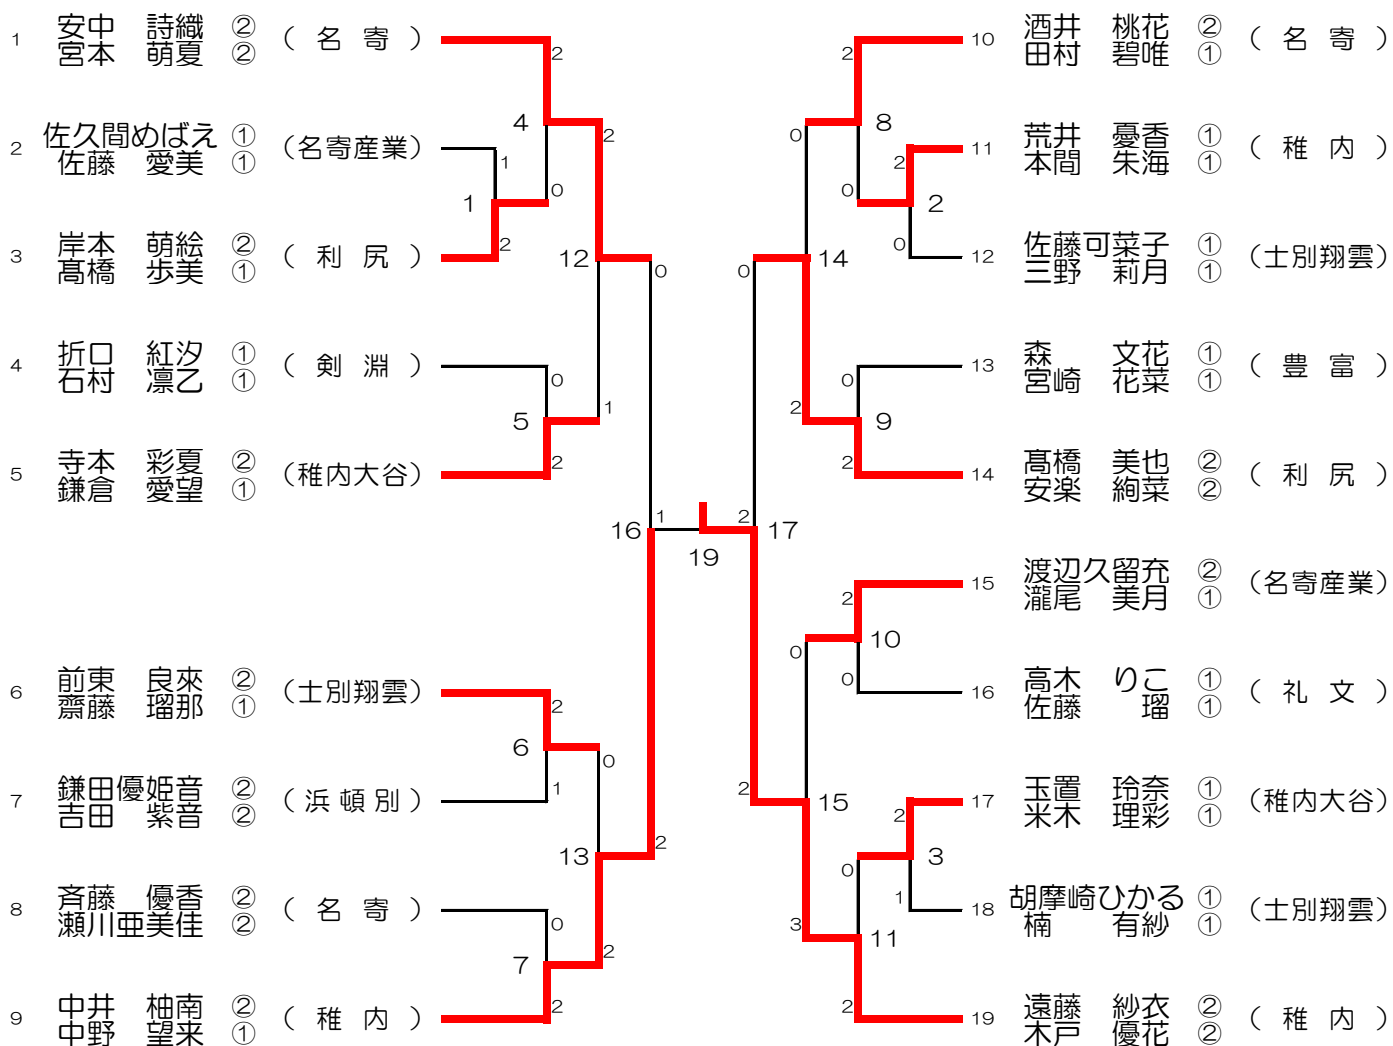

# 女子団体 (GT)

利尻高等学校

名寄産業高等学校

# 男子ダブルス (BD)

## 3位決定戦

# 女子ダブルス (GD)