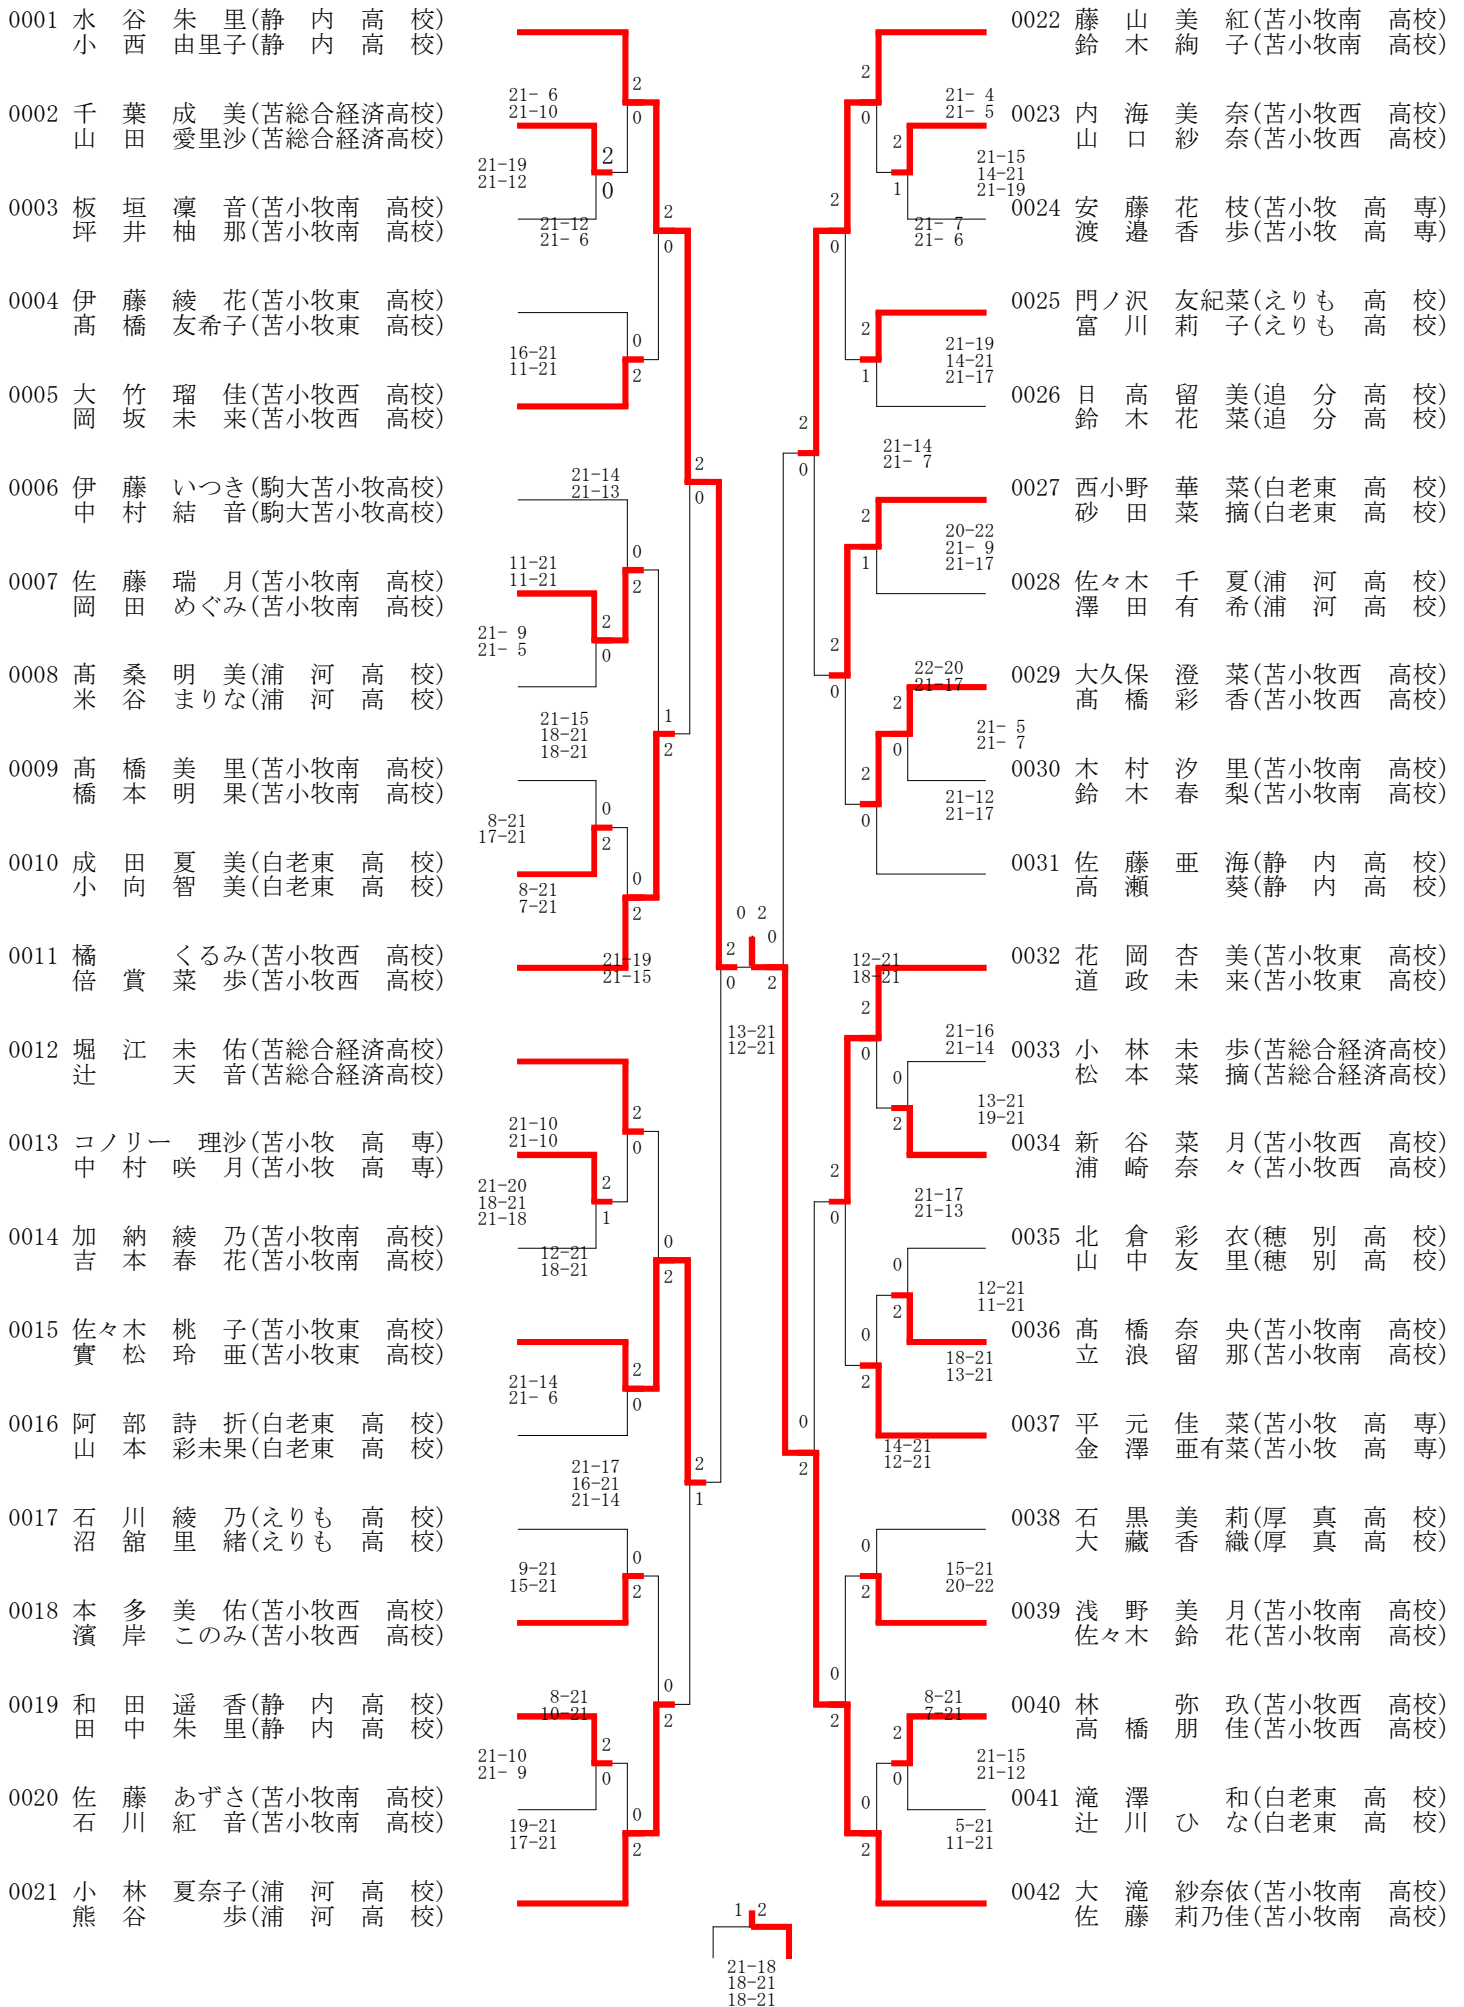

H27高校選抜苦小牧予選会個人(27-11-21実施) 男子ダブルス

H27高校選抜苫小牧予選会個人(27-11-21実施) 男子シングルス 1 ページ

H27高校選抜苫小牧予選会個人(27-11-21実施) 男子シングルス 2ページ

H27高校選抜苦小牧予選会個人(27-11-21実施) 女子ダブルス

H27高校選抜苫小牧予選会個人(27-11-21実施) 女子シングルス