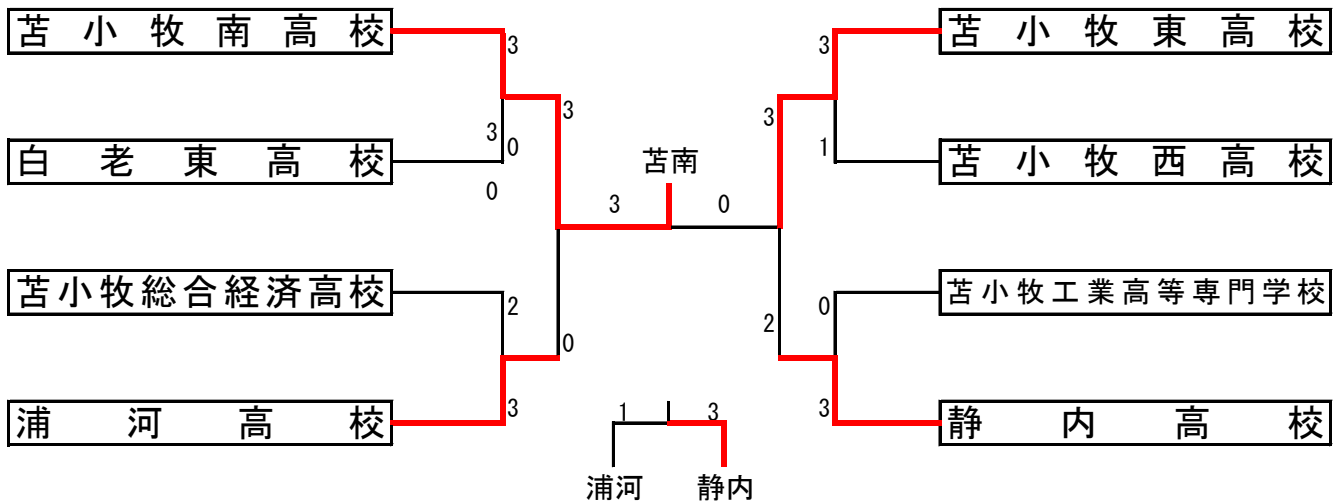

女子団体

男子団体

- 優勝 苫小牧工業高校
- 2位 苫小牧東高校
- 3位 浦河高校

女子団体

- 優勝 苫小牧南高校
- 2位 苫小牧東高校
- 3位 静内高校

以上の学校が平成28年1月14日から小樽市で行われる南北海道大会出場する