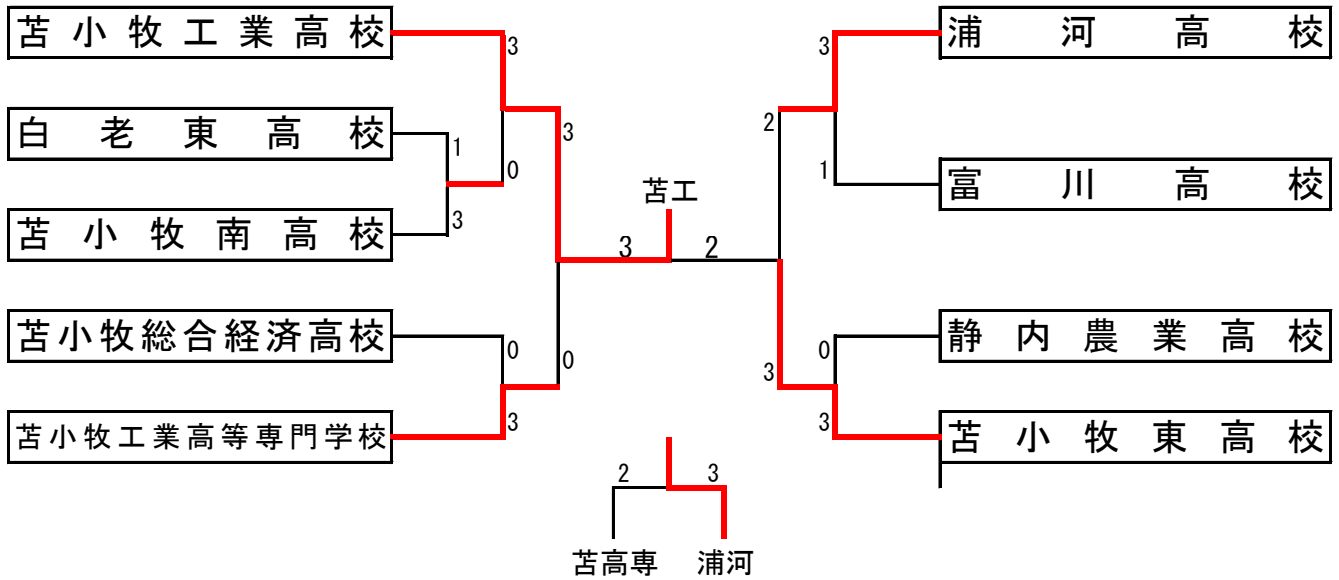

# 平成27年度第44回全国高等学校 バドミントン競技大会苫小牧地区予選

於 苫小牧南高校

12月12日

## 男子団体