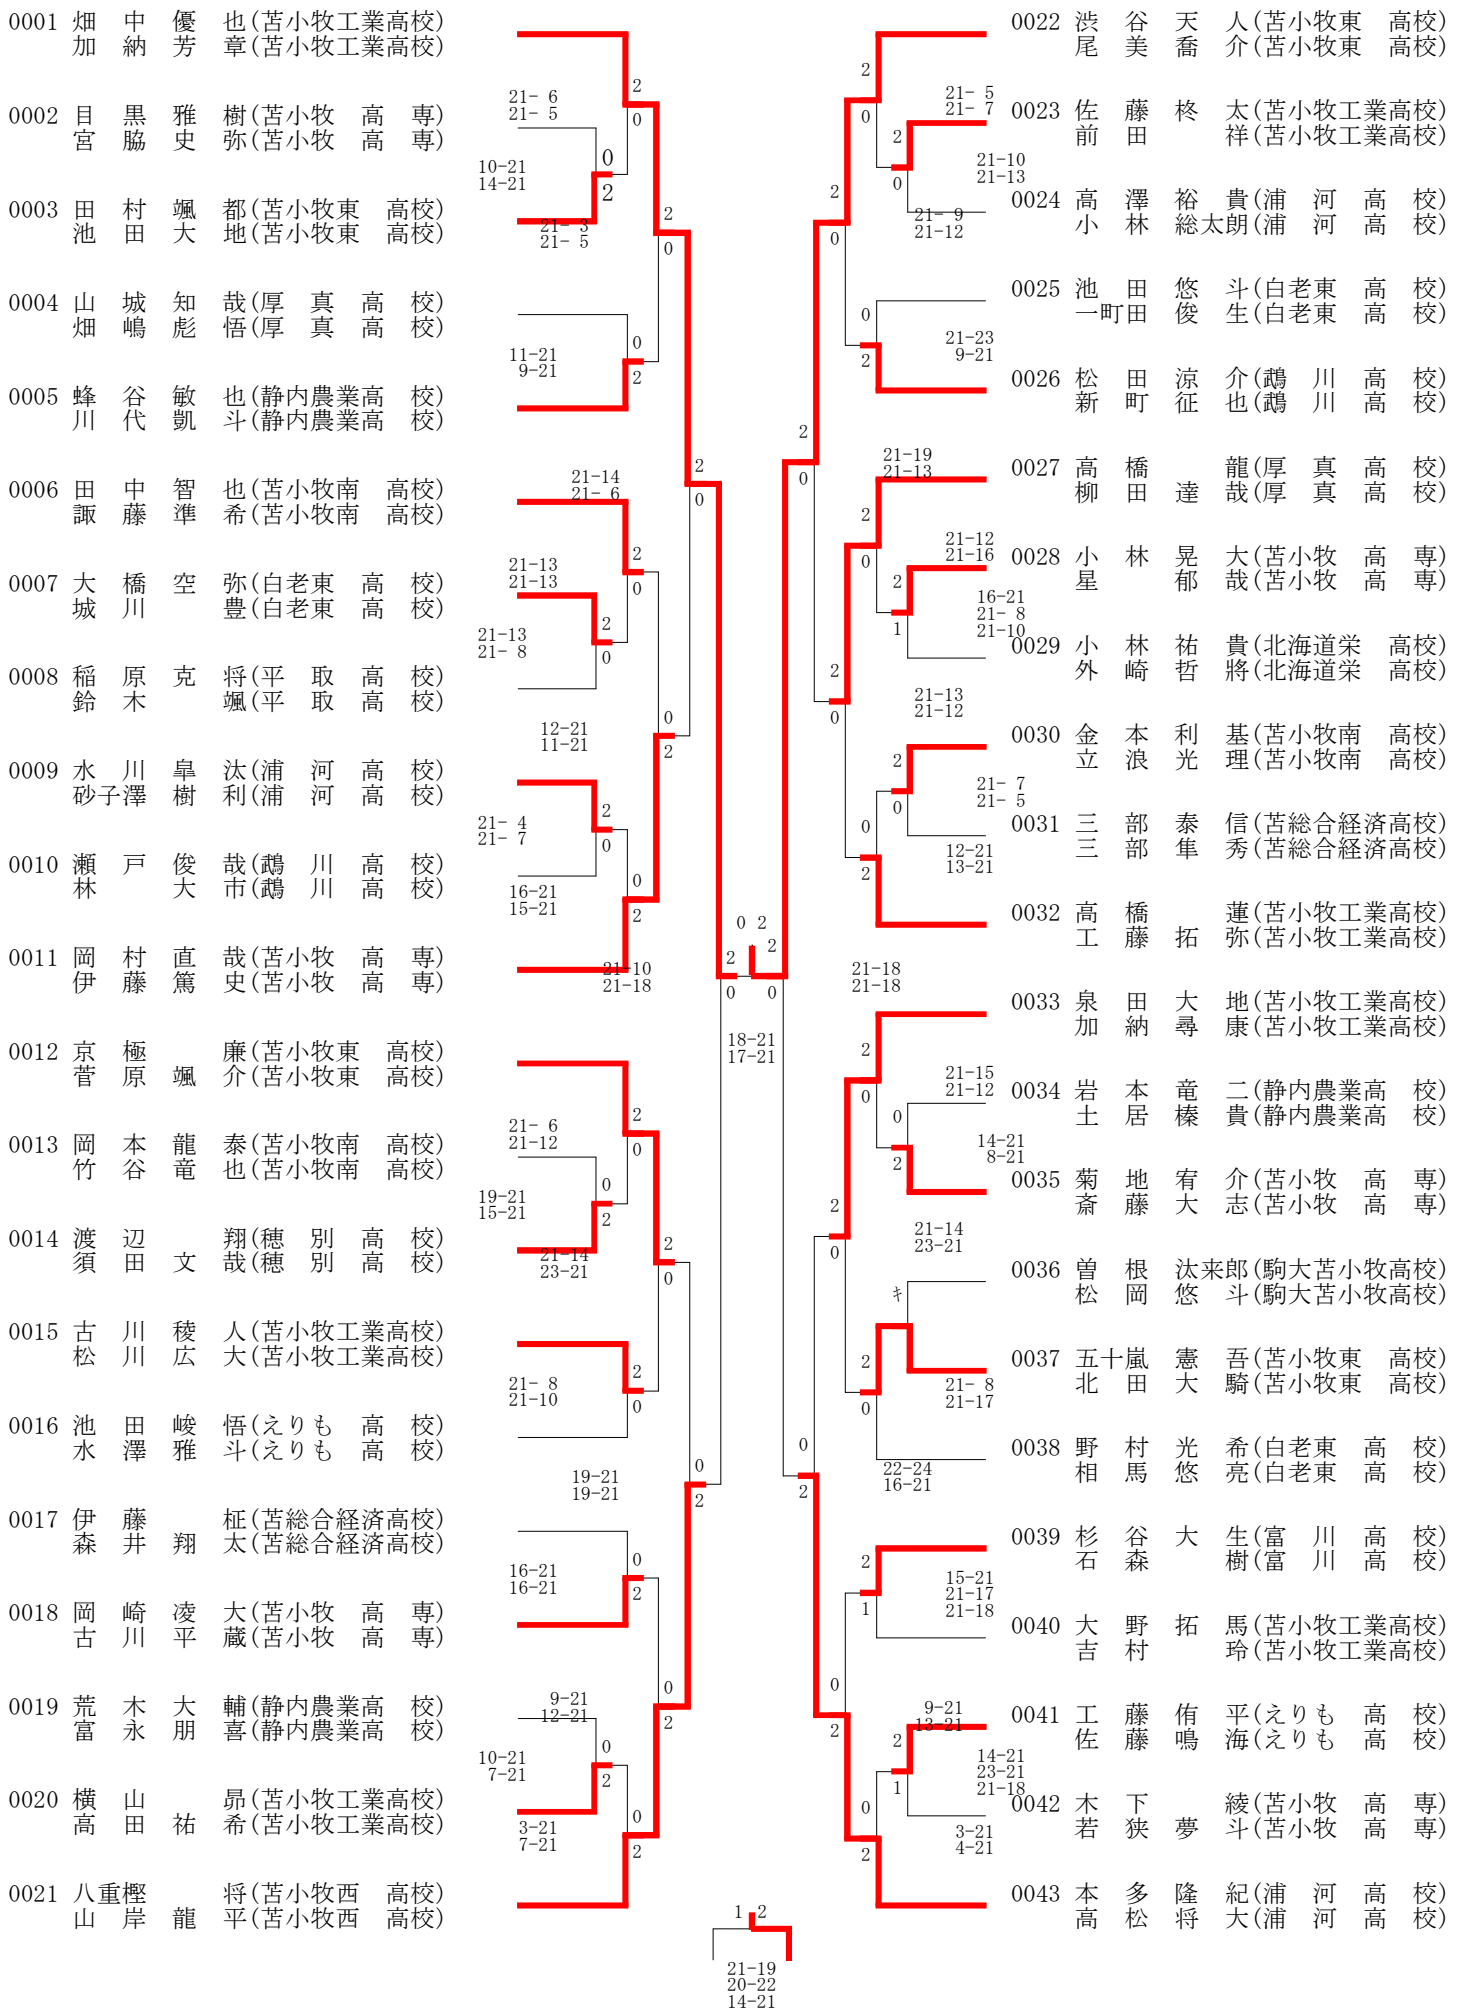

H27高校選抜苦小牧予選会個人(27-11-21実施) 男子ダブルス