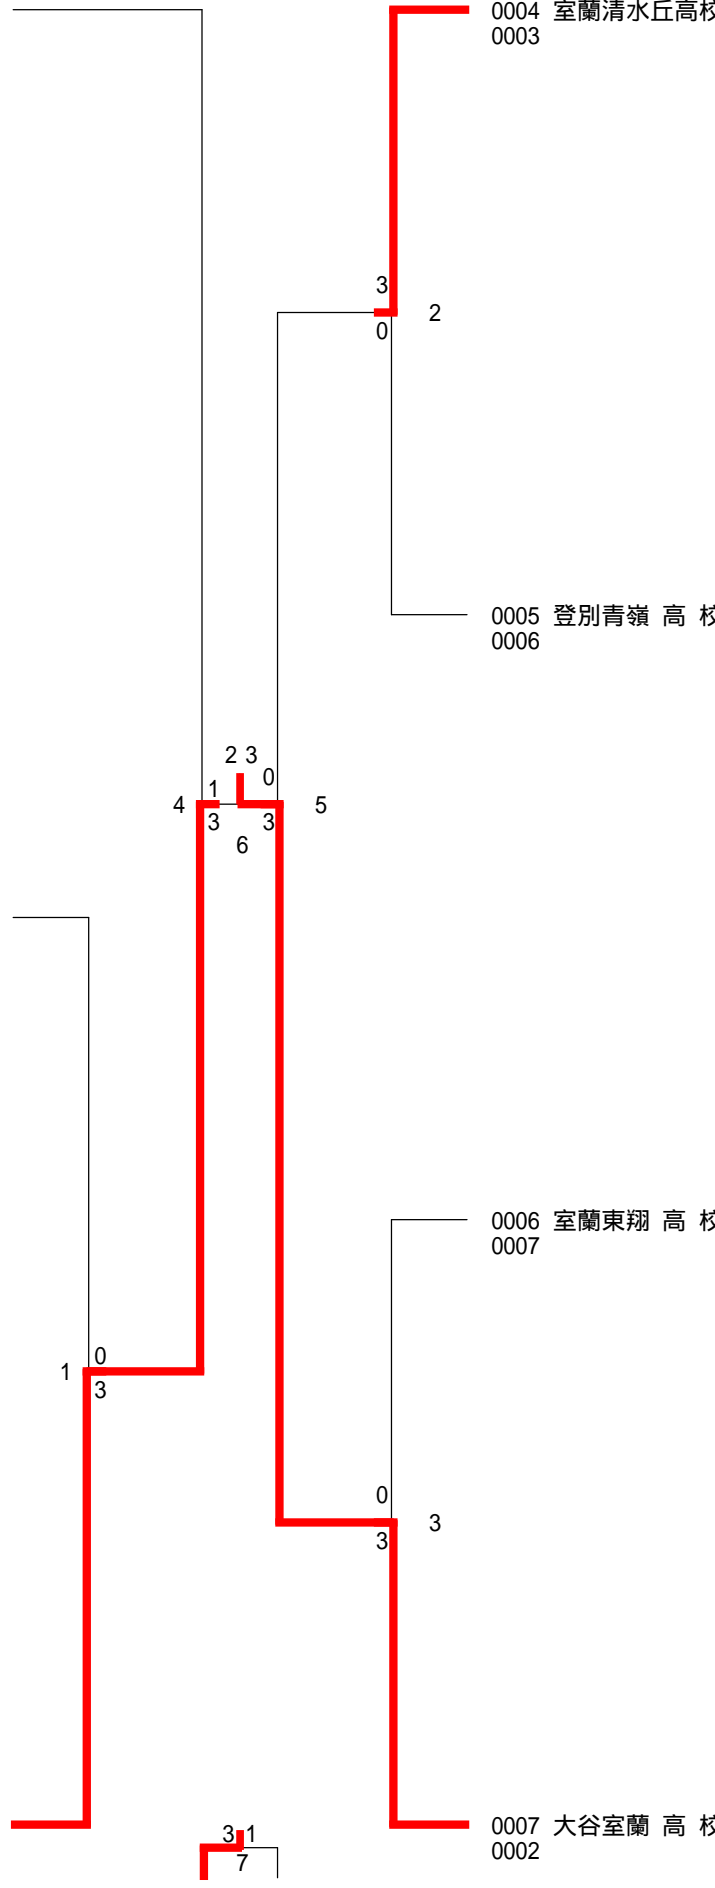

### H26選抜予選 (団体) (26 -12 -06実施) 男子

0001 室蘭栄 高校  
0001

0004 室蘭清水丘高校  
0003

0002 室蘭工業 高校  
0005

0005 登別青嶺 高校  
0006

0003 伊達緑丘 高校  
0004

0006 室蘭東翔 高校  
0007

0007 大谷室蘭 高校  
0002

# H26選抜予選 (団体) (26 -12 -06実施) 女子

0001 室蘭清水丘高校  
0001

0004 伊達緑丘高校  
0003

0002 大谷室蘭高校  
0005

0005 登別青嶺高校  
0006

0003 伊達高校  
0004

0006 室蘭東翔高校  
0007

0007 室蘭栄高校  
0002

### H26選抜予選（個人）(26 -11 -15実施) 男子ダブルス

### H26選抜予選 (個人) (26 -11 -15実施) 女子ダブルス