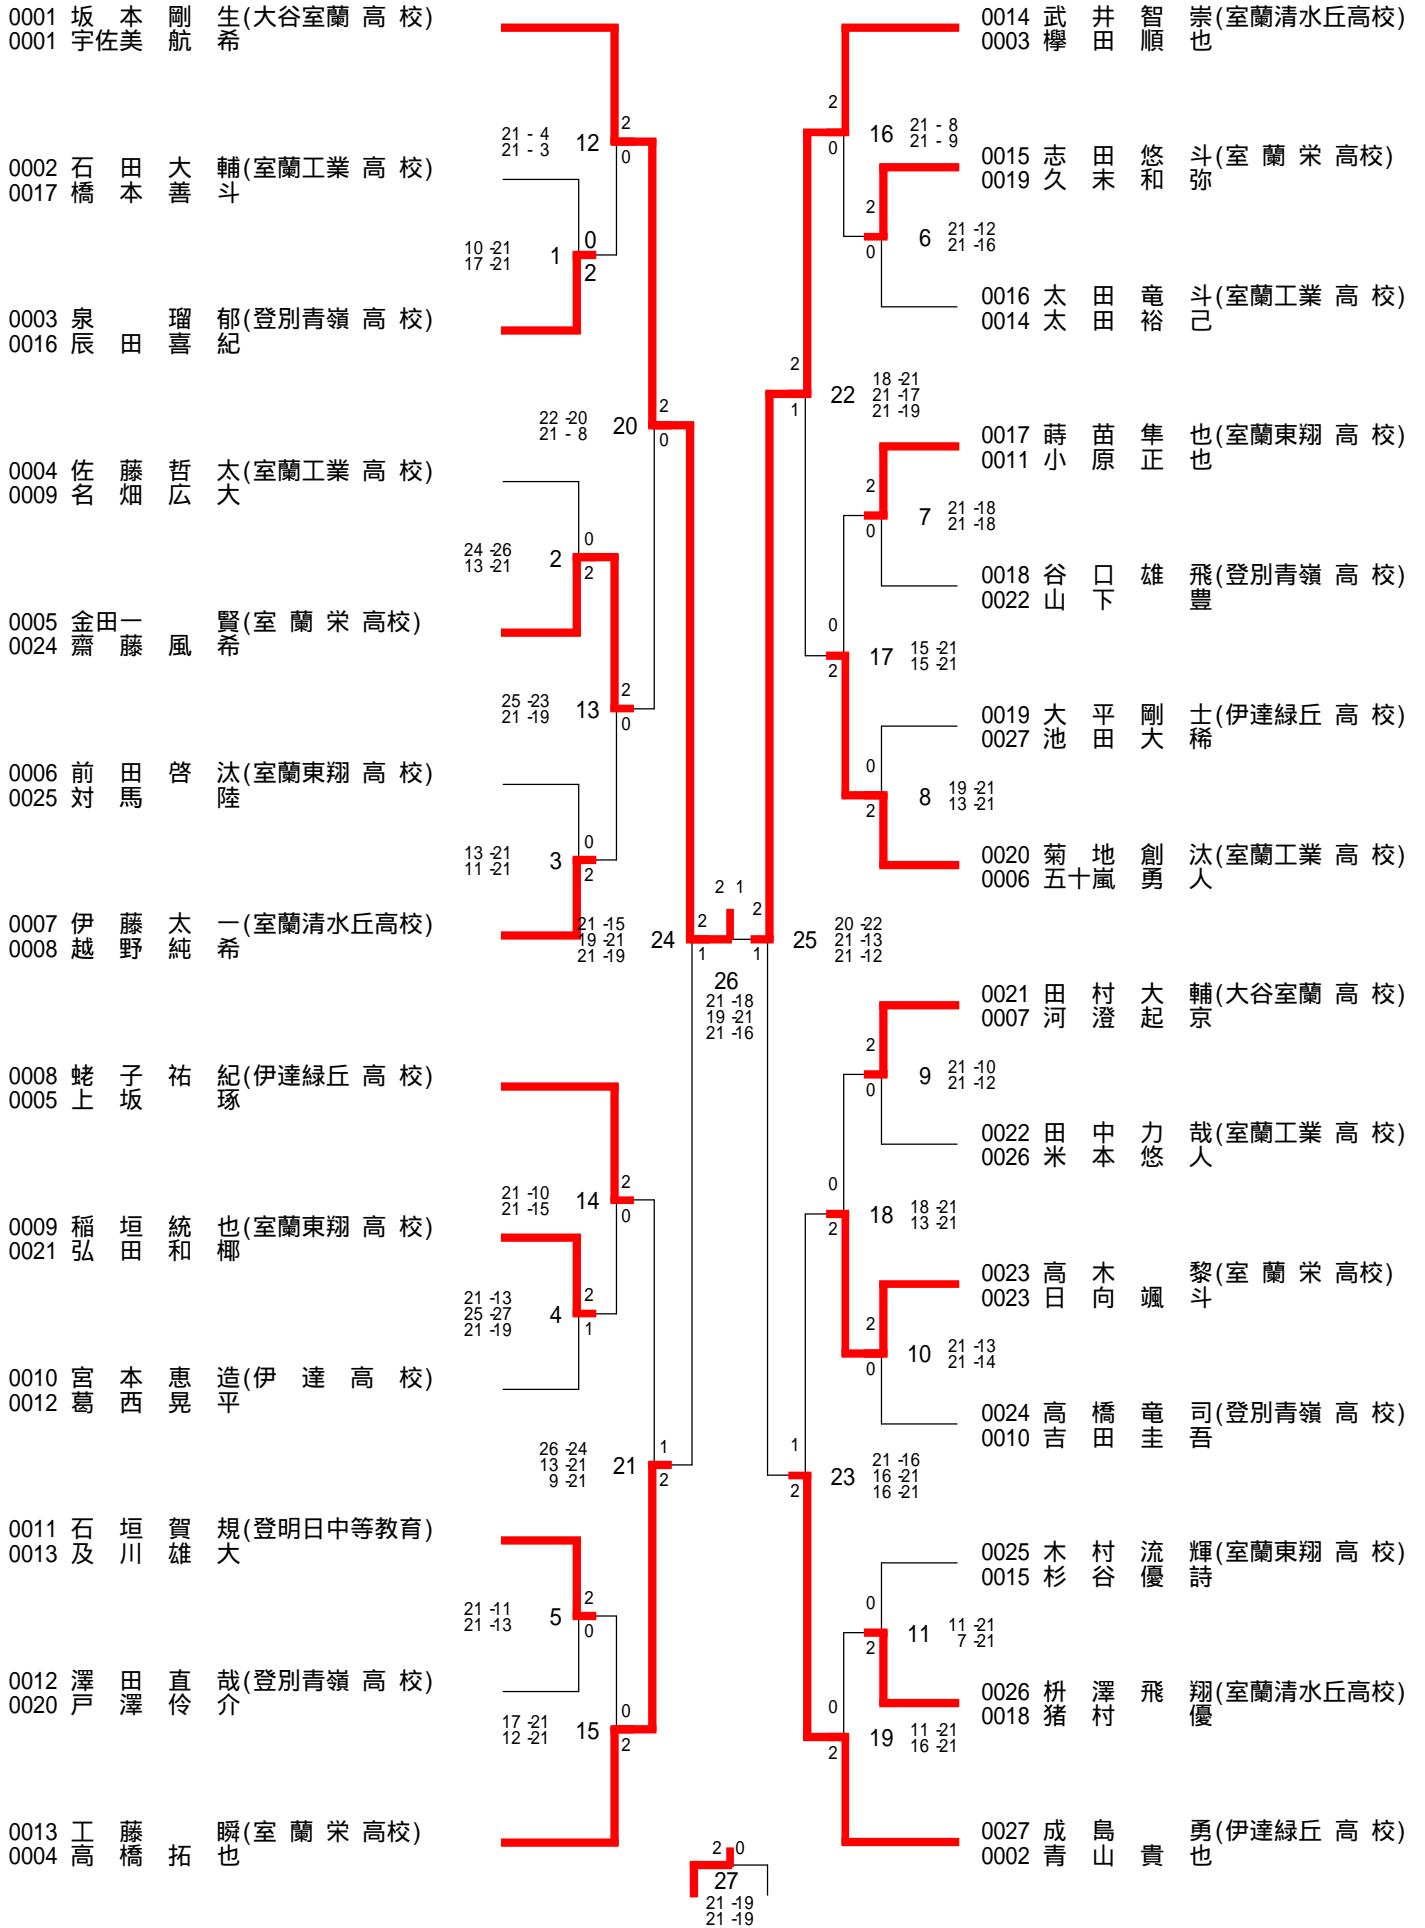

# H26選抜予選 (団体) (26 -12 -06実施) 女子

0001 室蘭清水丘高校  
0001

0004 伊達緑丘高校  
0003

0002 大谷室蘭高校  
0005

0005 登別青嶺高校  
0006

0003 伊達高校  
0004

0006 室蘭東翔高校  
0007

0007 室蘭栄高校  
0002

### H26選抜予選（個人）(26 -11 -15実施) 男子ダブルス

### H26選抜予選 (個人) (26 -11 -15実施) 女子ダブルス

### H26選抜予選 (個人) (26 -11 -15実施) 女子シングルス