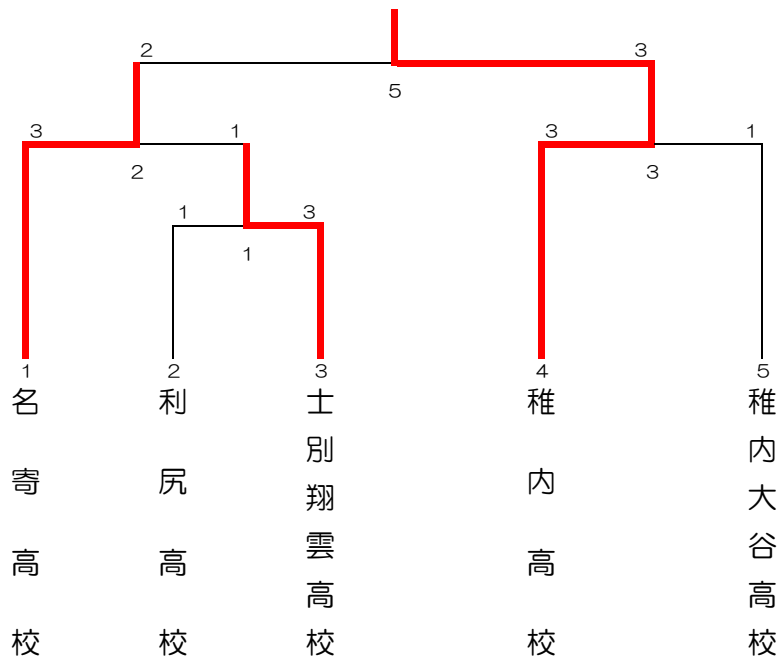

# 男子団体 (BT)

3位決定戦

# 女子団体 (GT)

士別翔雲高校

稚内大谷高校

# 男子ダブルス (BD)

# 女子ダブルス (GD)