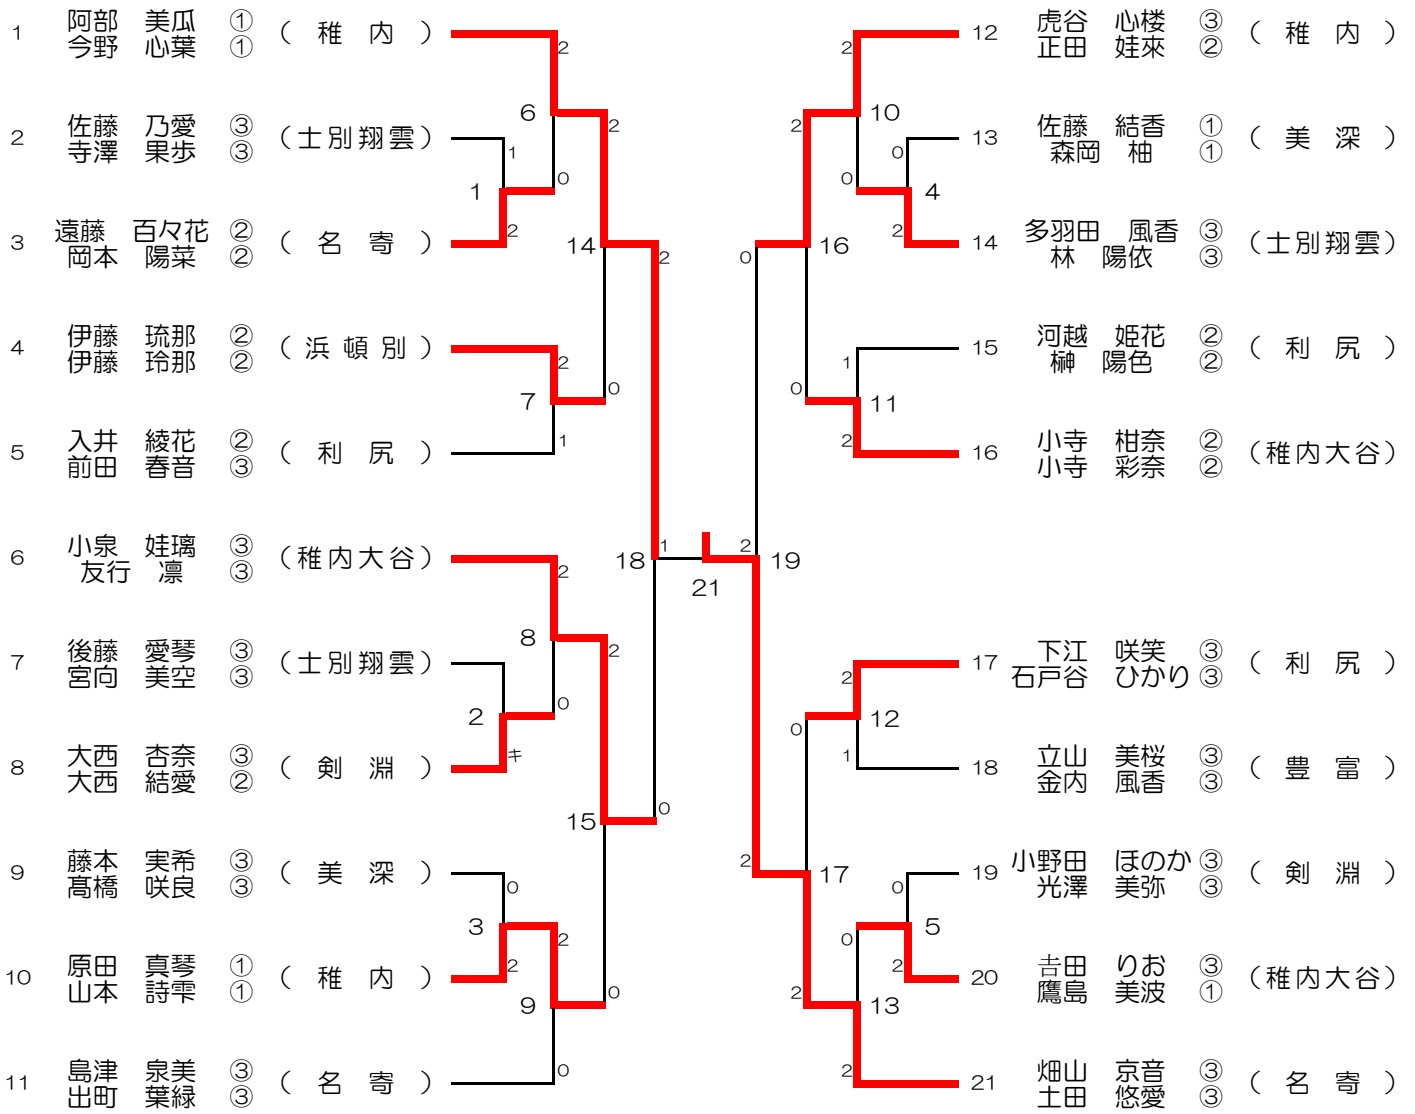

# 男子団体 (BT)

3位決定戦

# 女子団体 (GT)

士別翔雲高校

稚内大谷高校

# 男子ダブルス (BD)

# 女子ダブルス (GD)