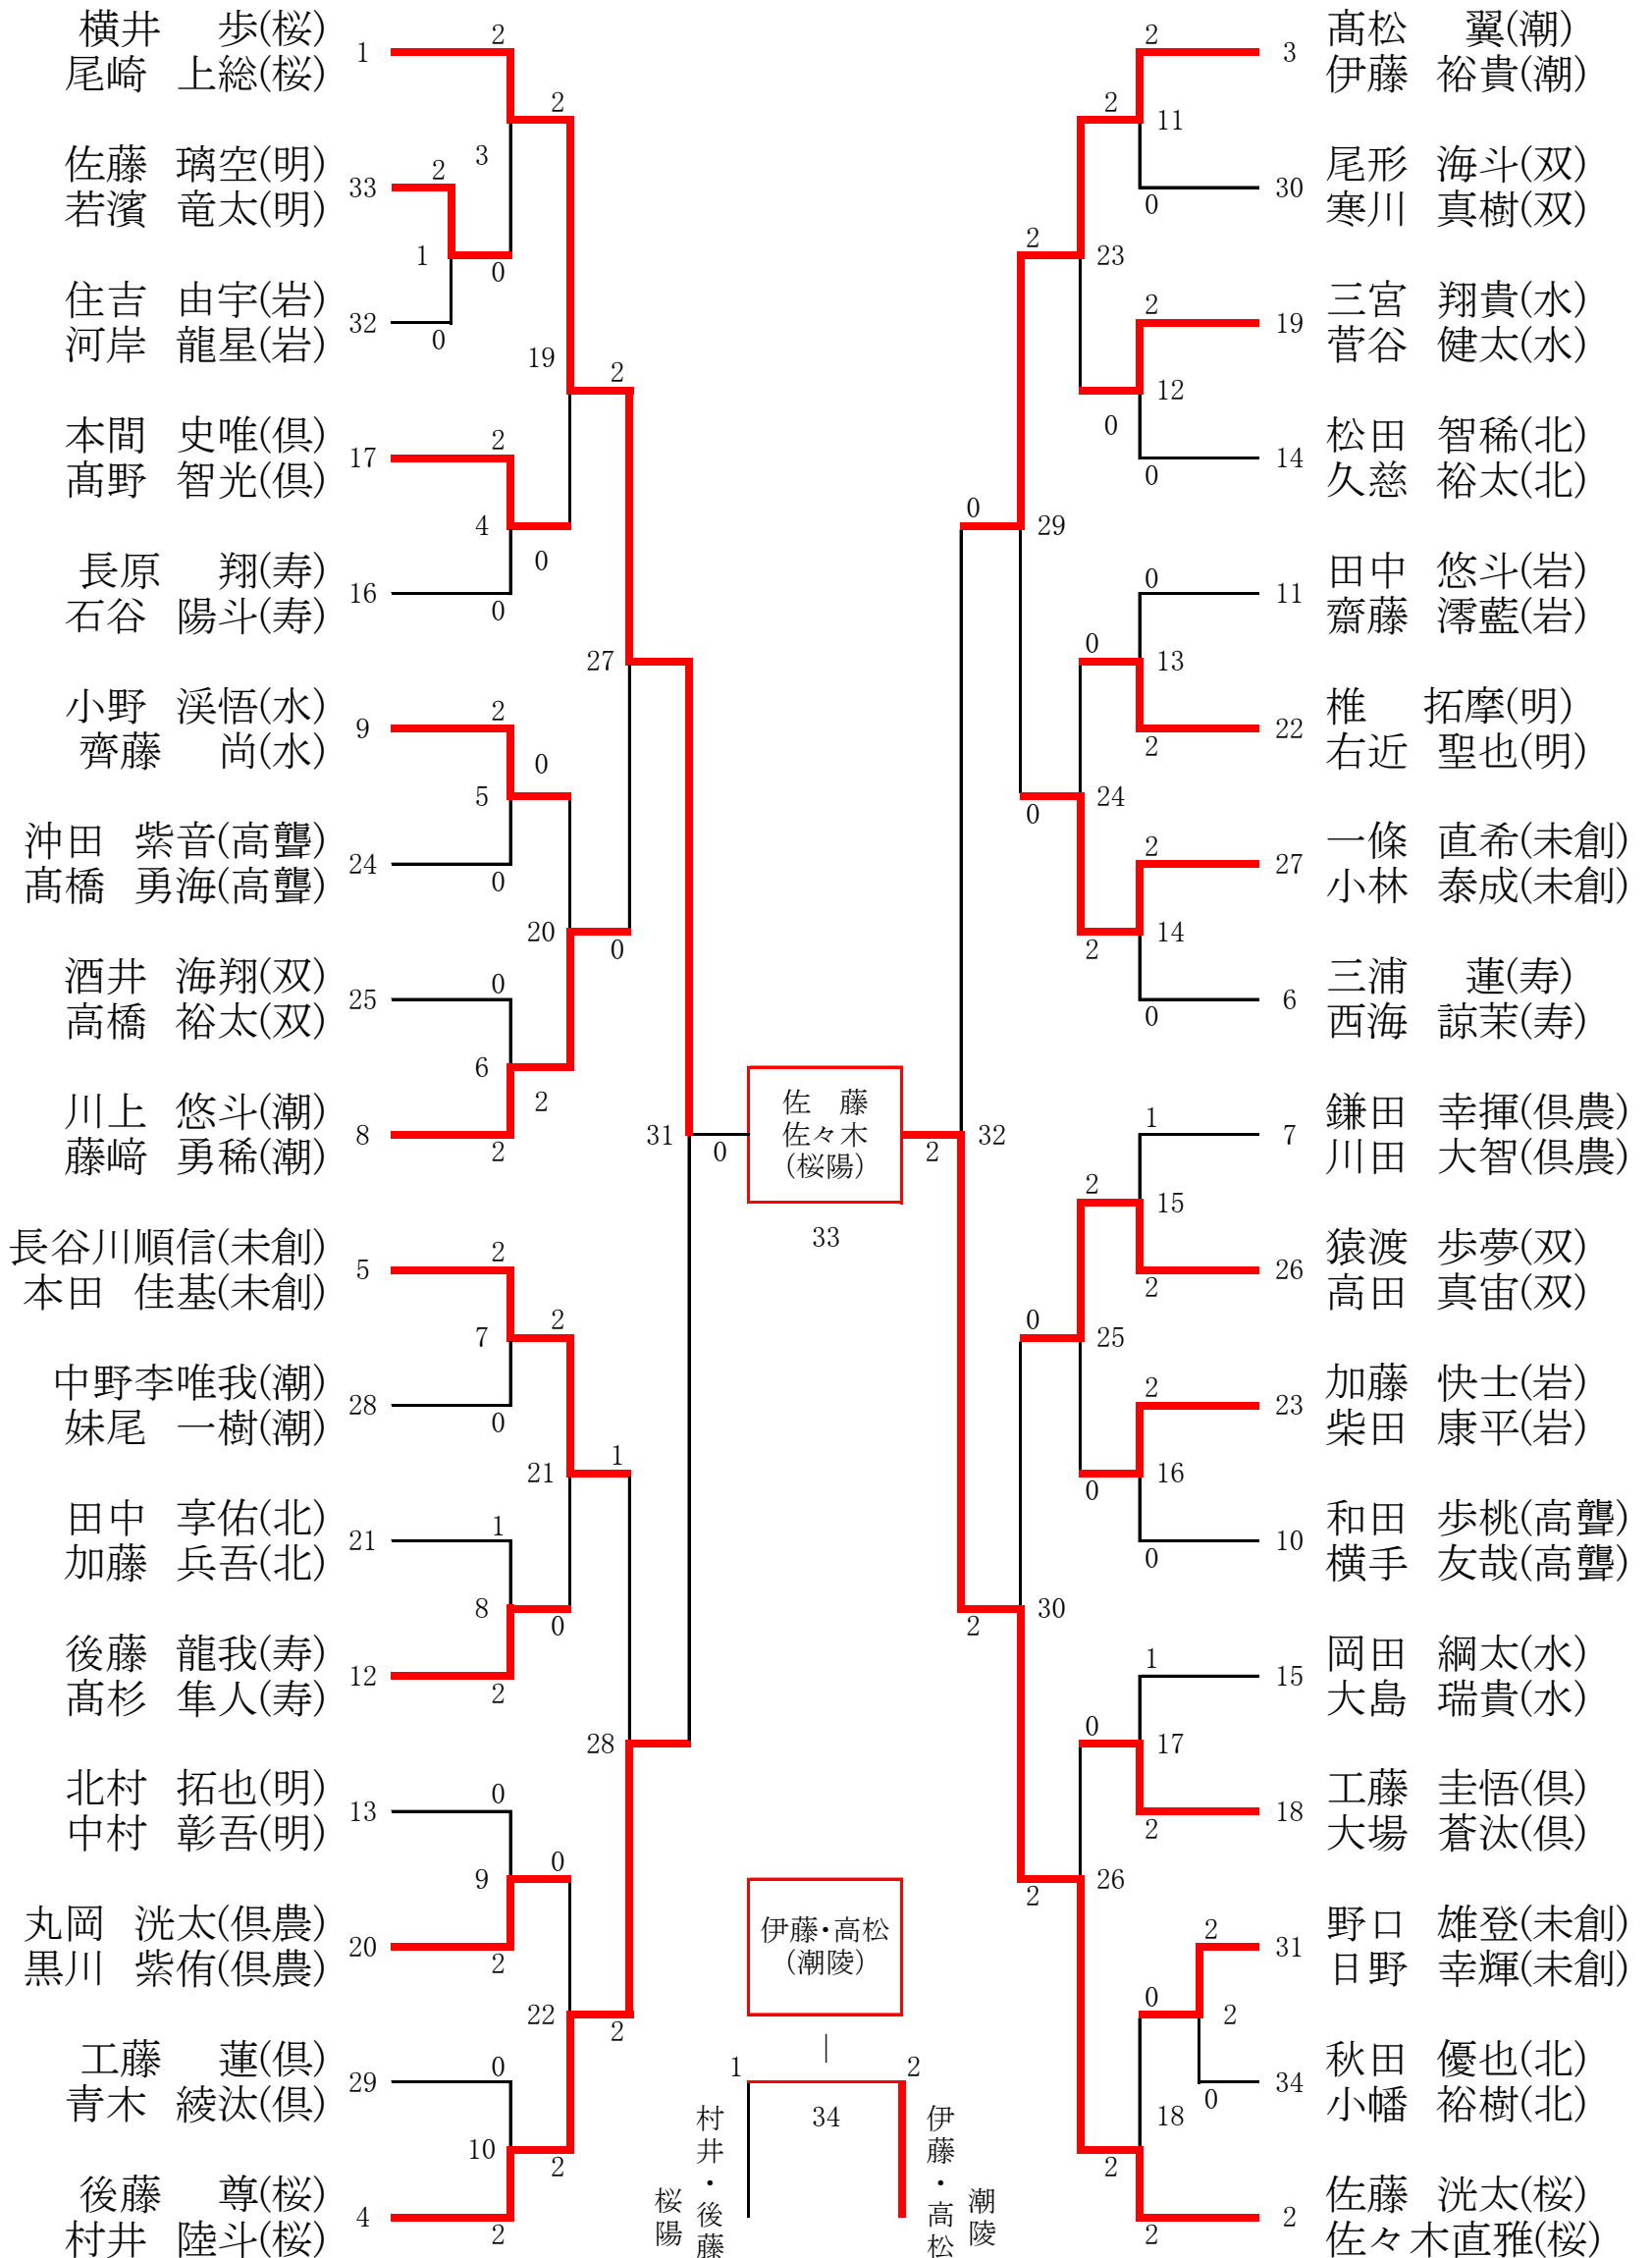

# 男子団体（BT）

## 女子団体（GT）

# 男子ダブルス (BD)

# 女子ダブルス (GD)