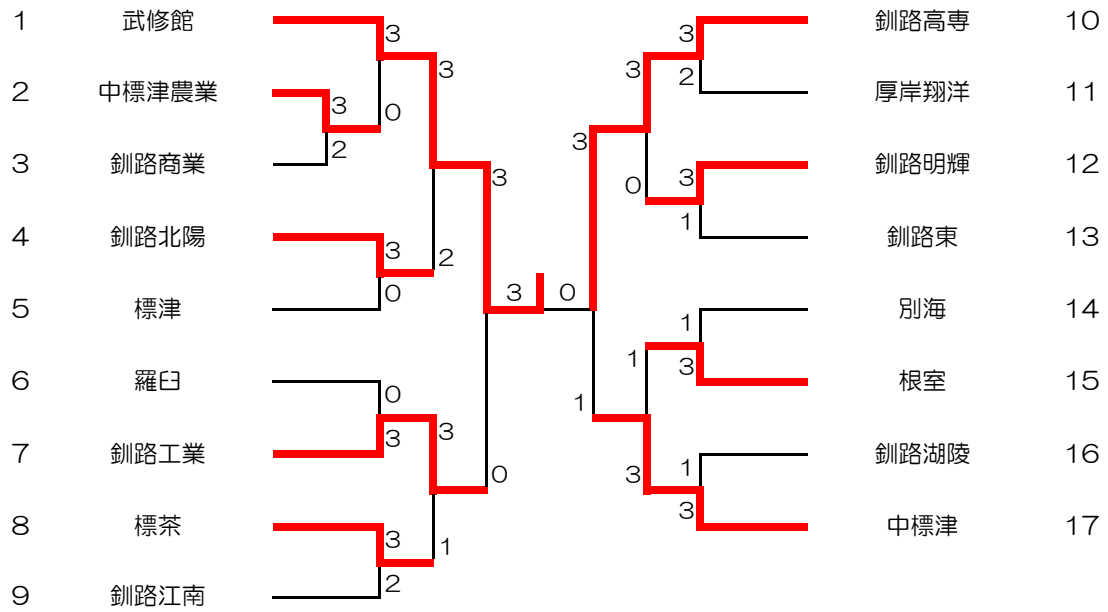

高体連地区大会
5/23~25
湿原の風アリーナ釧路

BT

3位決定戦

高体連地区大会
5/23~25
湿原の風アリーナ釧路

GT

1	武修館		釧路湖陵	8
2	釧路商業		釧路高専	9
3	根室		別海	10
4	霧多布		釧路東	11
5	標津		標茶	12
6	釧路明輝		中標津	13
7	釧路江南		釧路工業	14
			釧路北陽	15

3位決定戦

釧路江南	0
釧路湖陵	3

BD

1	遠藤 優雅	(高専)	2	竹林 達海	(武修館)	32
	堺 涼		2	斉藤 翔威		
2	児玉 成輝	(武修館)	2	中嶋 亮介	(江南)	33
	赤石 望夢		0	野呂 隆太		
3	佐々木 溪太	(明輝)	0	中河 雅喜	(北陽)	34
	岡部 笙		2	増輪 侑太		
4	蛸子 陸斗	(根西)	2	二口 宥希	(明輝)	35
	蛸子 海斗		2	水野 竜		
5	櫻田 悠斗	(翔洋)	1	長崎 利巧斗	(翔洋)	36
	梅本 達也		0	船山 麗央		
6	工藤 滉大	(北陽)	0	佐々木 剛士	(東)	37
	波平 悠仁		0	佐藤 柊希		
7	笹川 翔	(別海)	2	中村 公紀	(湖陵)	38
	熊生 健吾		0	佐藤 遼太郎		
8	澁谷 剛樹	(江南)	2	更科 龍翔	(弟子屈)	39
	薄田 翔太		0	坂上 聖悟		
9	佐藤 憂羅	(商業)	0	窪田 拓真	(根室)	40
	鈴木 賢人		2	矢萩 千聖		
10	中野 仁貴	(標津)	1	小林 亮太	(農業)	41
	舟見 孝則		0	志賀 裕翔		
11	一村 泰成	(湖陵)	2	椎久 丈史	(標津)	42
	藤澤 秀吏		0	里舘 卓哉		
12	千葉 駿耶	(根室)	0	岩城 大地	(工業)	43
	相澤 玲都		0	山内 駿		
13	酒井 優羽	(工業)	2	三浦 晃慎	(羅臼)	44
	川邊 拓哉		0	佐藤 林		
14	大和田 圭人	(標茶)	0	新堀 央将	(別海)	45
	菊地 瑛輝		2	田房 昇磨		
15	松田 陸斗	(中標津)	2	高橋 良輔	(高専)	46
	木幡 竜也		2	高橋 洋平		
16	本田 光太	(武修館)	2	木下 惠亮	(中標津)	47
	赤岩 宏紀		0	山田 柊二		
17	佐藤 風雅	(江南)	0	北川 晴也	(湖陵)	48
	富永 雅治		2	川上 暁斗		
18	田中 瞬	(明輝)	0	掛水 塊司	(東)	49
	大久保 京介		0	篠原 文流		
19	大塚 蓮	(根室)	2	坂本 真司郎	(武修館)	50
	山下 孝行		0	横山 詩音		
20	長川 響樹	(羅臼)	1	白崎 悠貴	(根室)	51
	川野 新太郎		0	小田桐 立弥		
21	稲邊 太貴	(工業)	2	松本 蓮	(明輝)	52
	三品 幸輝		0	須藤 健太郎		
22	太田 凌雅	(高専)	0	阿部 慧汰	(江南)	53
	納谷 駿介		0	高橋 聖哉		
23	加井 優汰	(東)	2	川瀬 達也	(高専)	54
	松田 ことむ		1	米澤 豪起		
24	合田 匡助	(湖陵)	2	中田 航平	(標津)	55
	阿部 奏大		1	林 佑季		
25	本莊 斗基	(中標津)	1	茂内 崇	(商業)	56
	三谷 勇太		2	鯉口 征滋		
26	伊藤 正太	(標津)	0	大宅 涉平	(北陽)	57
	福原 拓波		0	田中 紫琉		
27	高橋 広太	(農業)	2	安部 悠大	(翔洋)	58
	土井上 雅弥		2	西谷内 颯真		
28	金澤 尚輝	(標茶)	1	野田 竜成	(標茶)	59
	山本 光貴		1	末柄 和樹		
29	秋山 紀人	(別海)	2	中尾 秀虎	(工業)	60
	黒江 晃巨		0	棟方 亮太		
30	山口 颯太	(翔洋)	0	倉澤 太誓	(別海)	61
	吉田 一希		2	宮前 椋		
31	畑中 那津	(北陽)	2	河原 駿	(中標津)	62
	中河 裕喜		2	青木 然		