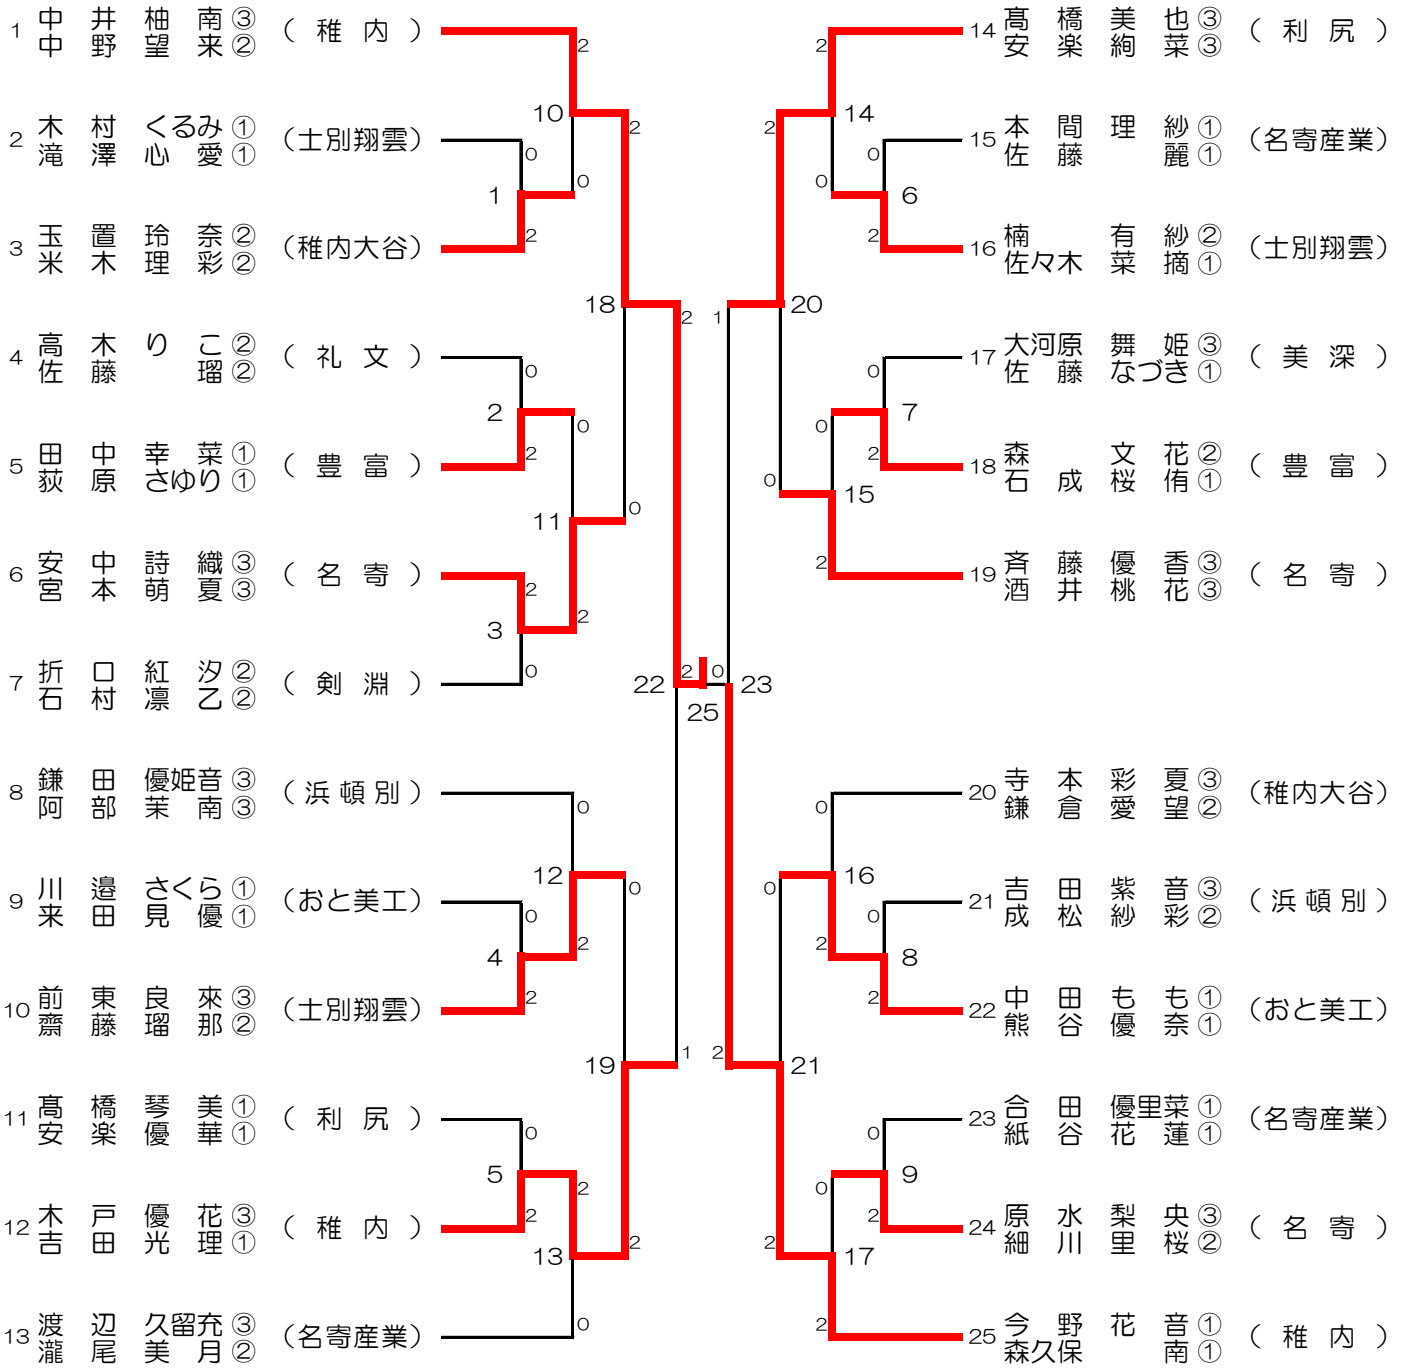

# 男子団体 (BT)

# 女子団体 (GT)

3位決定戦

# 男子ダブルス (BD)

# 女子ダブルス (GD)