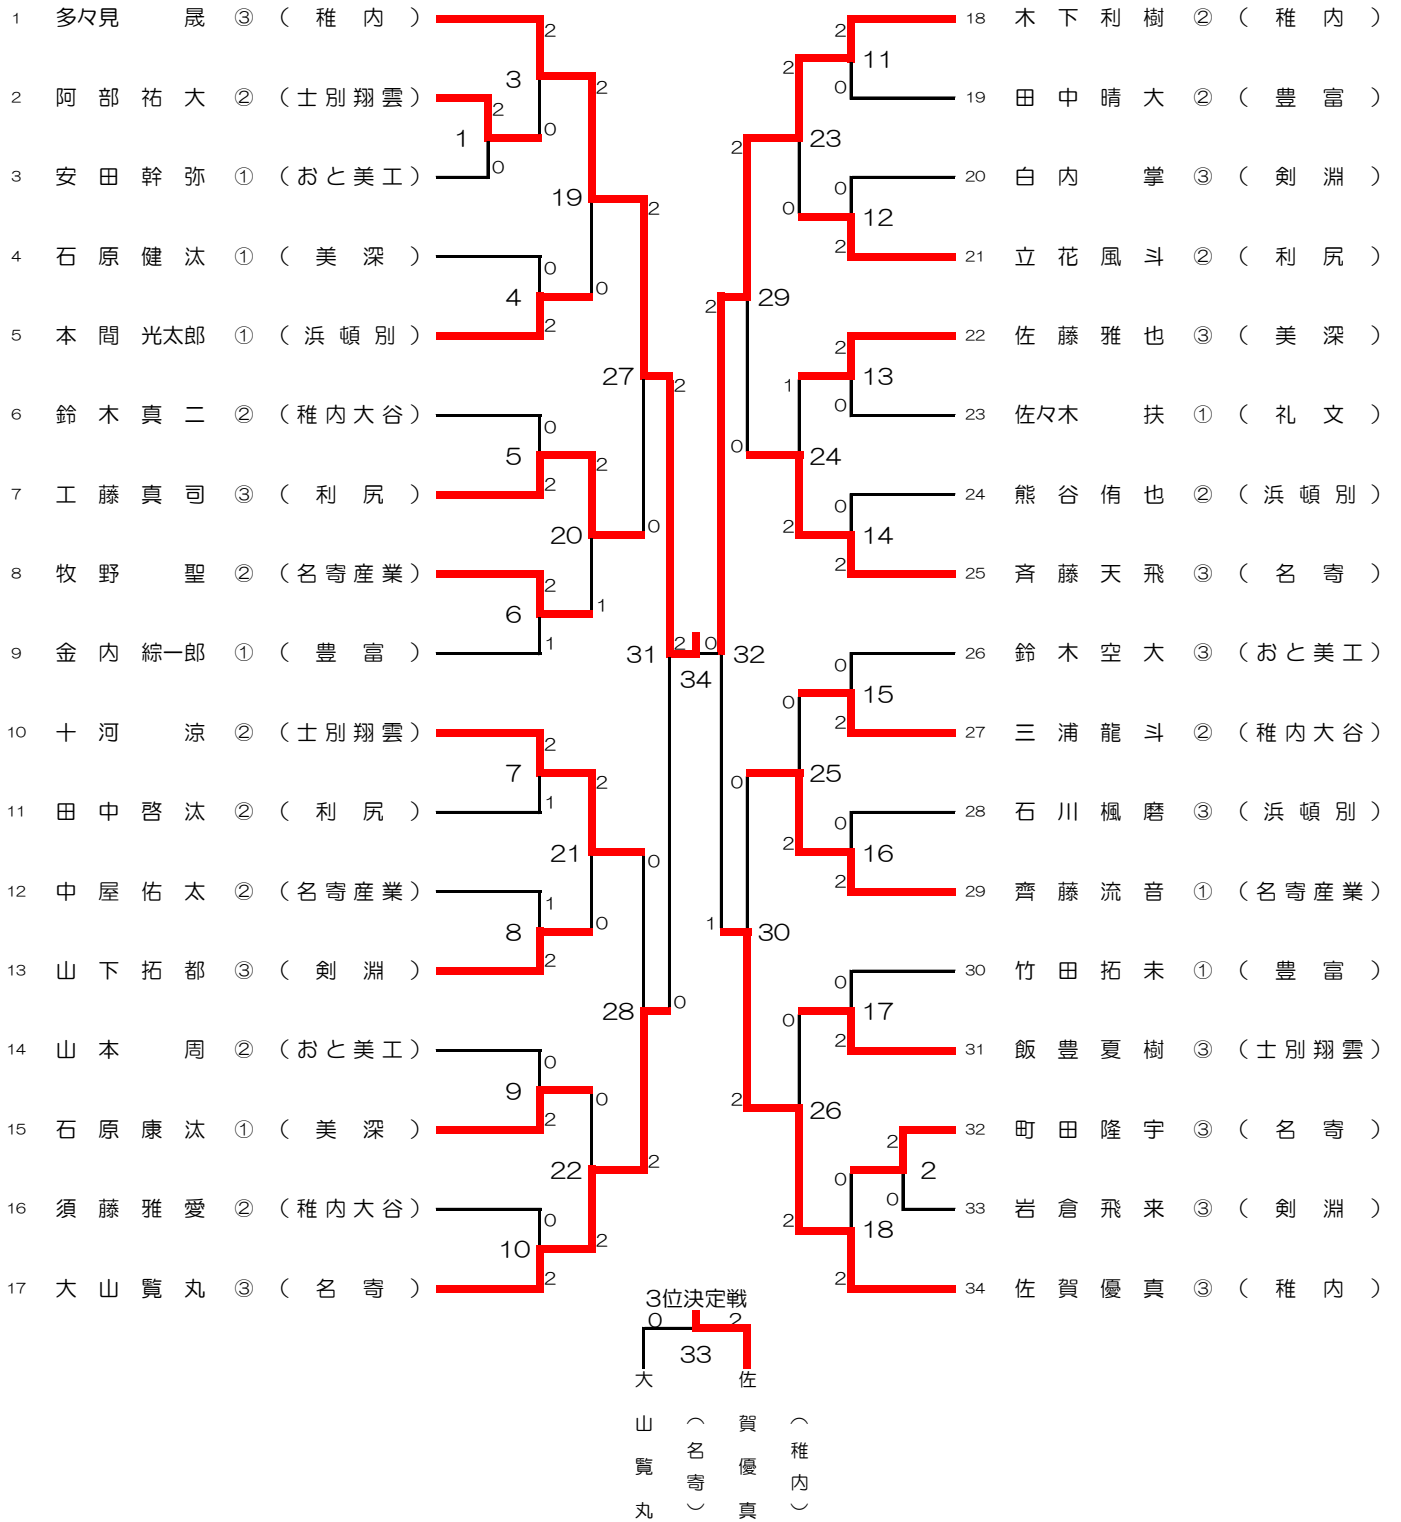

男子シングルス (BS)