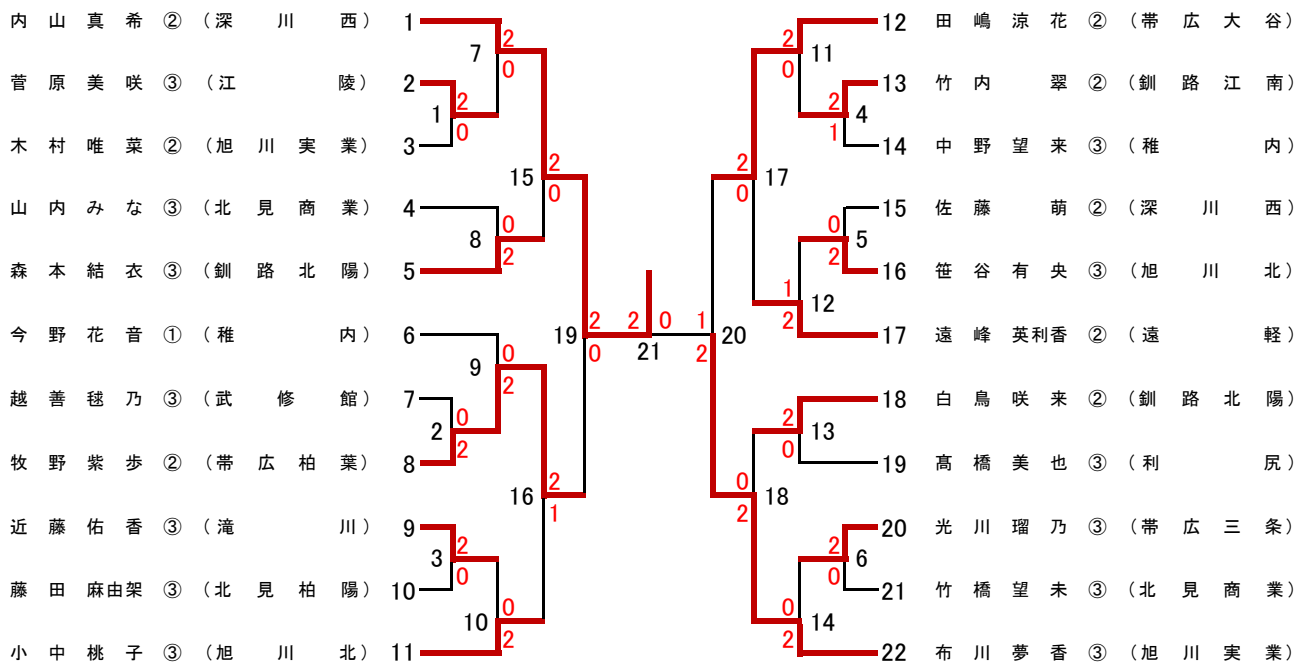

個人対抗 男子ダブルス(BD)

南北海道

北北海道

全道決勝

個人対抗 女子ダブルス(GD)

南北海道

北北海道

全道決勝

個人対抗 男子シングルス(BS)

南北海道

北北海道

全道決勝

個人対抗 女子シングルス(GS)

南北海道

北北海道

全道決勝