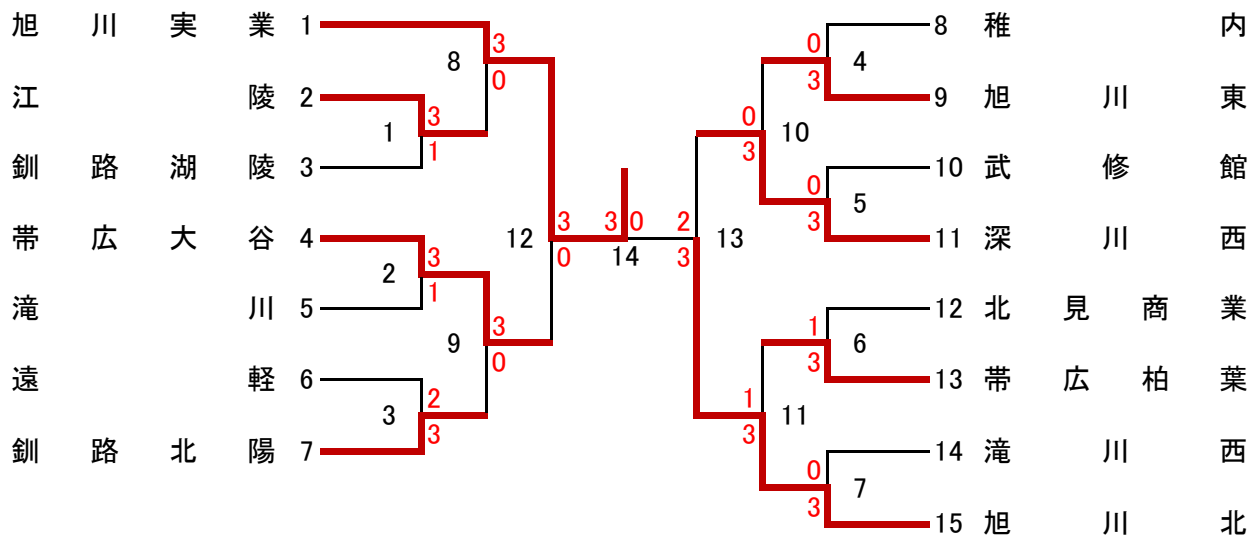

学校对抗 男子団体戦(BT)

南北海道

北北海道

全道決勝

学校対抗 女子団体戦(GT)

南北海道

北北海道

全道決勝

個人対抗 男子ダブルス(BD)

南北海道

北北海道

全道決勝

個人対抗 女子ダブルス(GD)

南北海道

北北海道

全道決勝

個人対抗 男子シングルス(BS)

南北海道

北北海道

全道決勝

個人対抗 女子シングルス(GS)

南北海道

北北海道

全道決勝