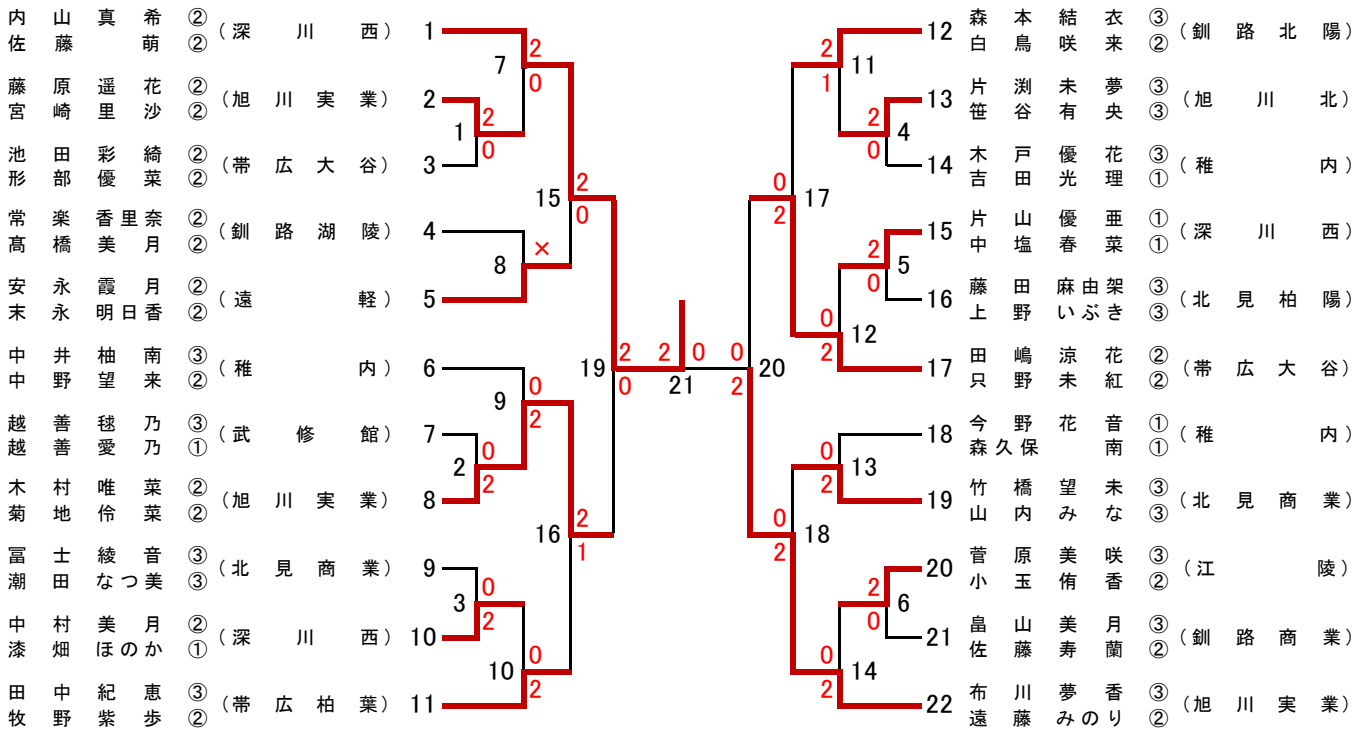

個人対抗 男子ダブルス(BD)

南北海道

北北海道

全道決勝

個人対抗 女子ダブルス(GD)

南北海道

北北海道

全道決勝

個人対抗 男子シングルス(BS)

南北海道

北北海道

全道決勝

個人対抗 女子シングルス(GS)

南北海道

北北海道

全道決勝