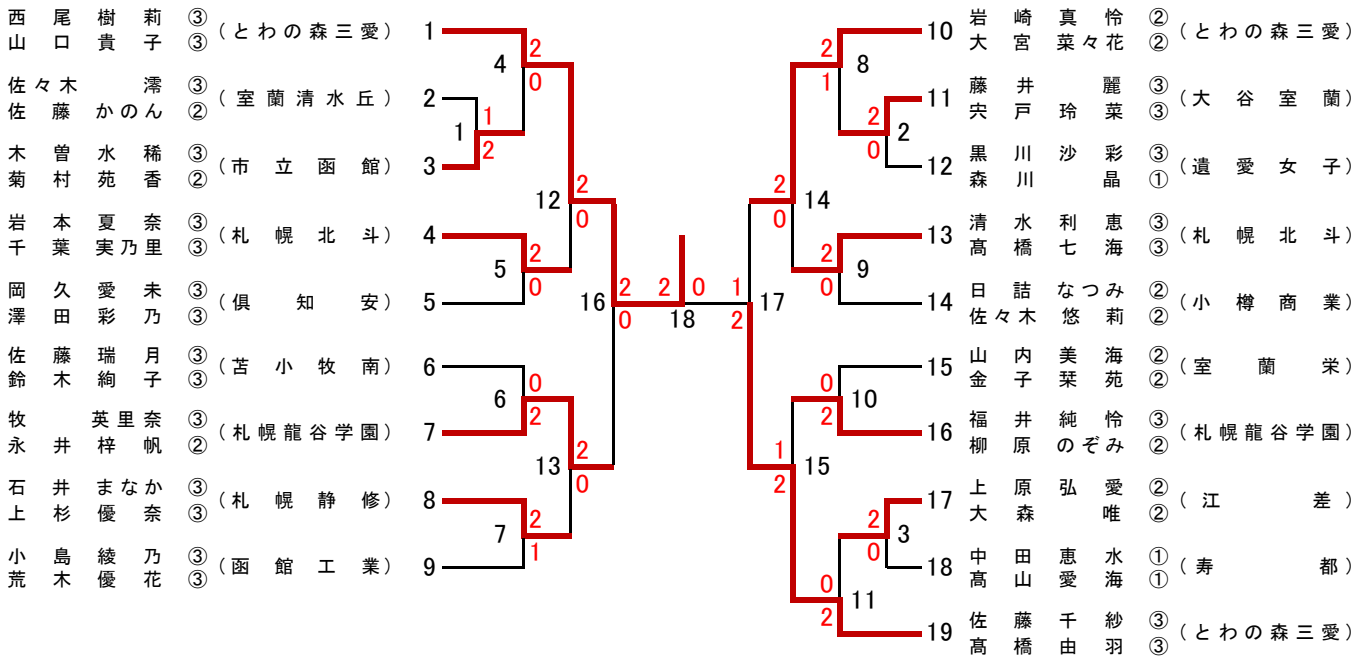

個人対抗 男子ダブルス(BD)

南北海道

北北海道

全道決勝

個人対抗 女子ダブルス(GD)

南北海道

北北海道

全道決勝

個人対抗 男子シングルス(BS)

南北海道

北北海道

全道決勝

個人対抗 女子シングルス(GS)

南北海道

北北海道

全道決勝