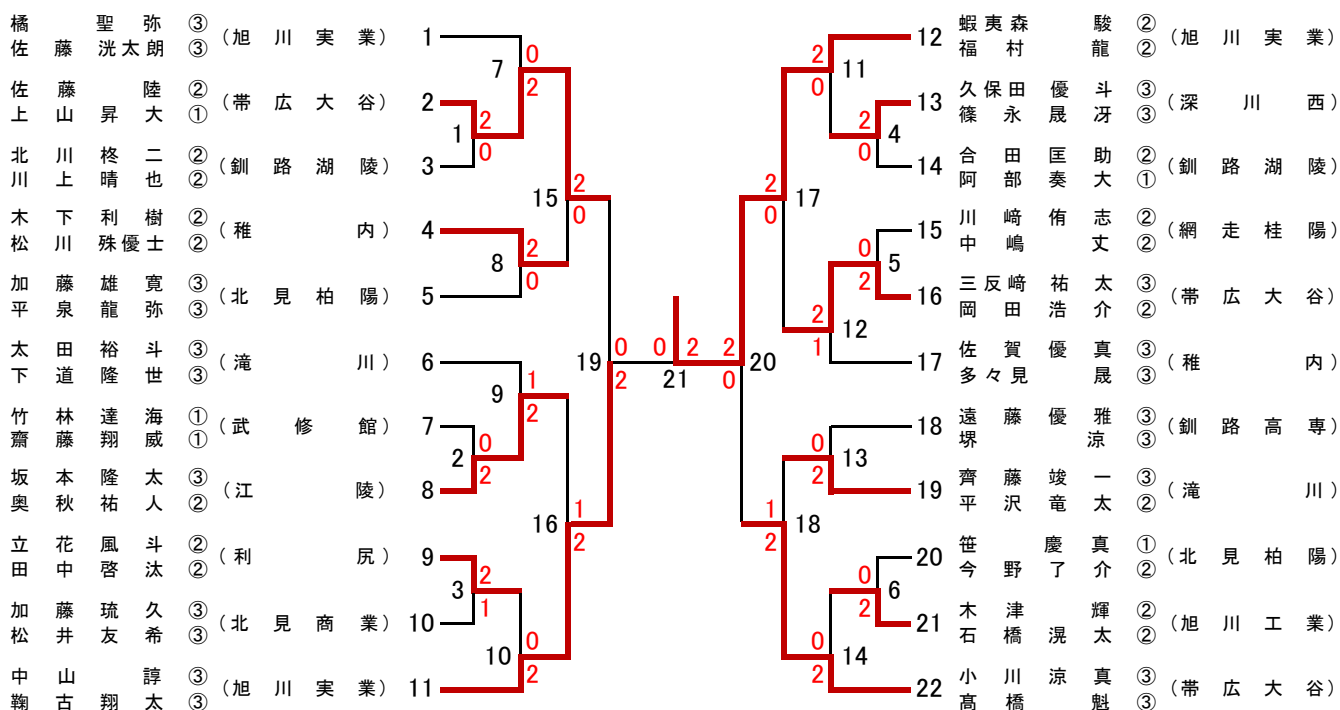

学校对抗 男子団体戦(BT)

南北海道

北北海道

全道決勝

学校対抗 女子団体戦(GT)

南北海道

北北海道

全道決勝

個人対抗 男子ダブルス(BD)

南北海道

北北海道

全道決勝

個人対抗 女子ダブルス(GD)

南北海道

北北海道

全道決勝

個人対抗 男子シングルス(BS)

南北海道

北北海道

全道決勝

個人対抗 女子シングルス(GS)

南北海道

北北海道

全道決勝