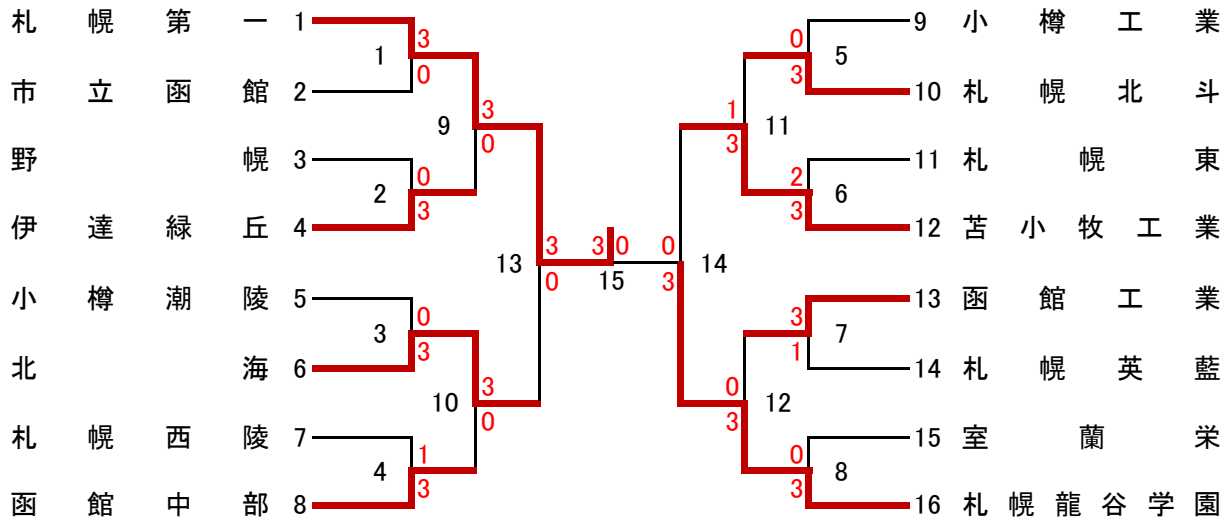

学校对抗 男子団体戦(BT)

南北海道

北北海道

全道決勝

学校対抗 女子団体戦(GT)

南北海道

北北海道

全道決勝

個人対抗 男子ダブルス(BD)

南北海道

北北海道

全道決勝

個人対抗 女子ダブルス(GD)

南北海道

北北海道

全道決勝

個人対抗 男子シングルス(BS)

南北海道

北北海道

全道決勝

個人対抗 女子シングルス(GS)

南北海道

北北海道

全道決勝