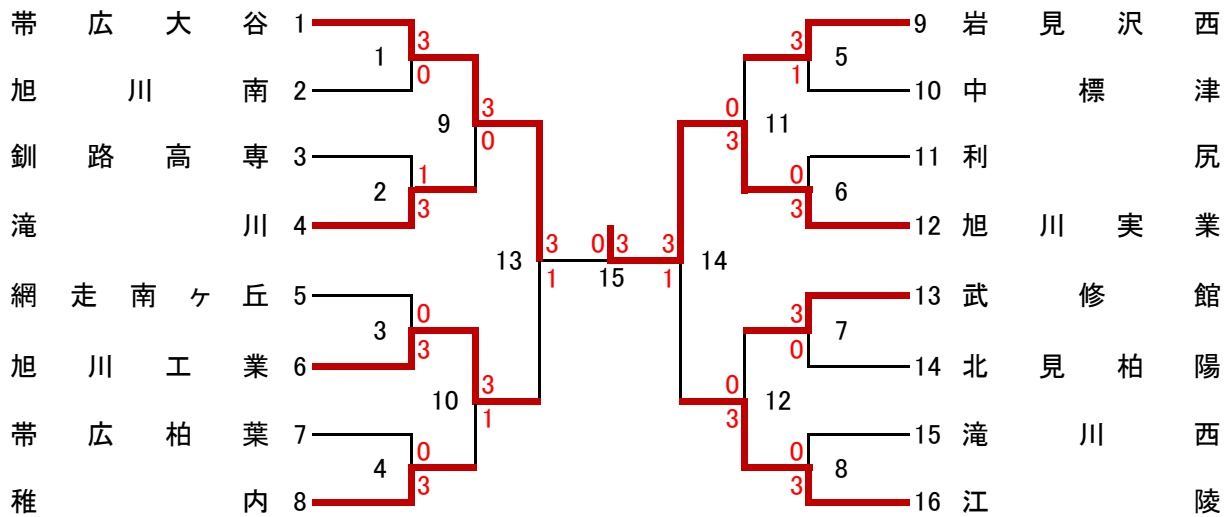

学校对抗 男子団体戦(BT)

南北海道

北北海道

全道決勝

学校対抗 女子団体戦(GT)

南北海道

北北海道

全道決勝

個人対抗 男子ダブルス(BD)

南北海道

北北海道

全道決勝

個人対抗 女子ダブルス(GD)

南北海道

北北海道

全道決勝

個人対抗 男子シングルス(BS)

南北海道

北北海道

全道決勝

個人対抗 女子シングルス(GS)

南北海道

北北海道

全道決勝