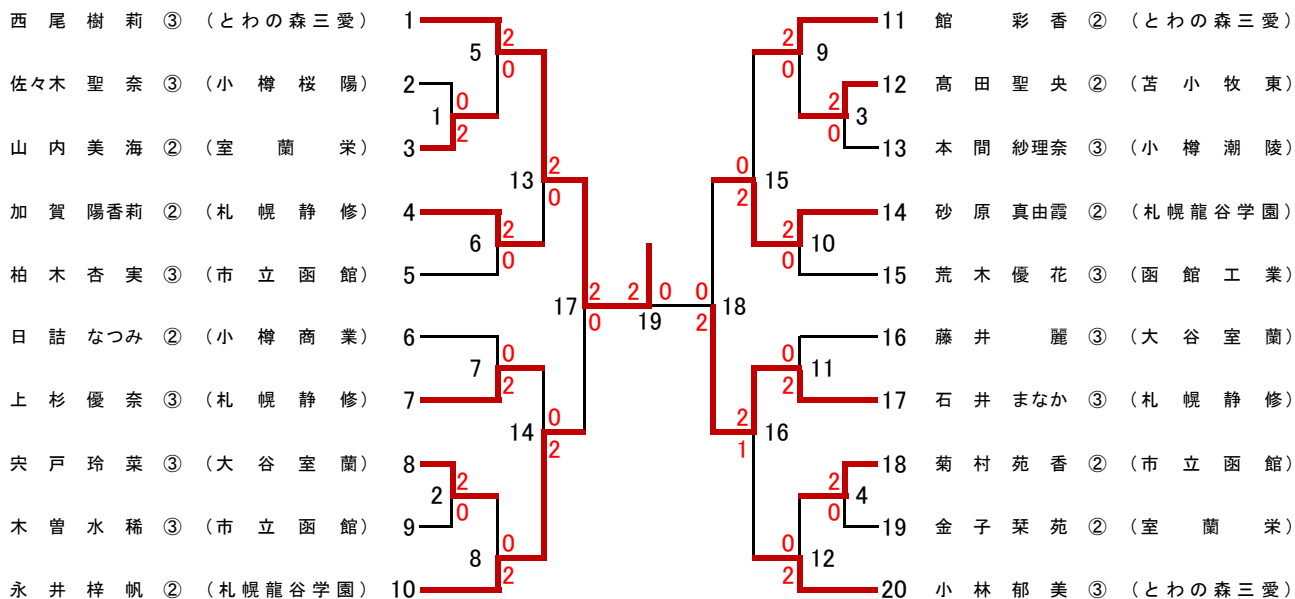

個人対抗 男子ダブルス(BD)

南北海道

北北海道

全道決勝

個人対抗 女子ダブルス(GD)

南北海道

北北海道

全道決勝

個人対抗 男子シングルス(BS)

南北海道

北北海道

全道決勝

個人対抗 女子シングルス(GS)

南北海道

北北海道

全道決勝