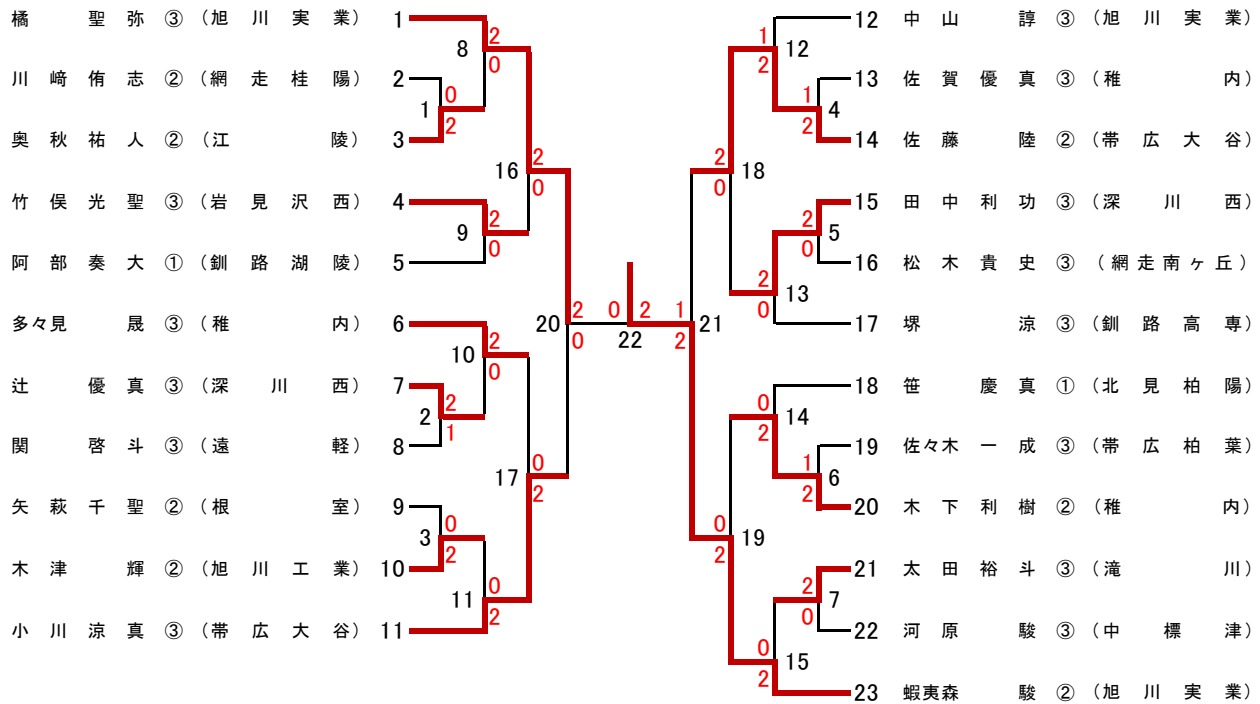

学校对抗 男子団体戦(BT)

南北海道

北北海道

全道決勝

学校対抗 女子団体戦(GT)

南北海道

北北海道

全道決勝

個人対抗 男子ダブルス(BD)

南北海道

北北海道

全道決勝

個人対抗 女子ダブルス(GD)

南北海道

北北海道

全道決勝

個人対抗 男子シングルス(BS)

南北海道

北北海道

全道決勝

個人対抗 女子シングルス(GS)

南北海道

北北海道

全道決勝