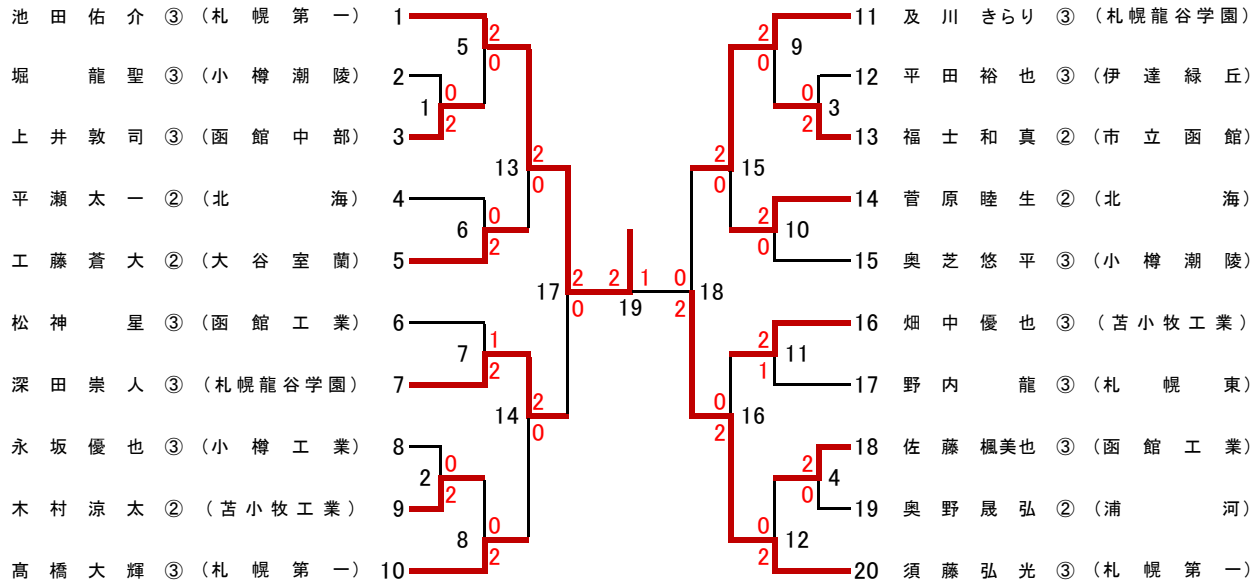

個人対抗 男子ダブルス(BD)

南北海道

北北海道

全道決勝

個人対抗 女子ダブルス(GD)

南北海道

北北海道

全道決勝

個人対抗 男子シングルス(BS)

南北海道

北北海道

全道決勝

個人対抗 女子シングルス(GS)

南北海道

北北海道

全道決勝