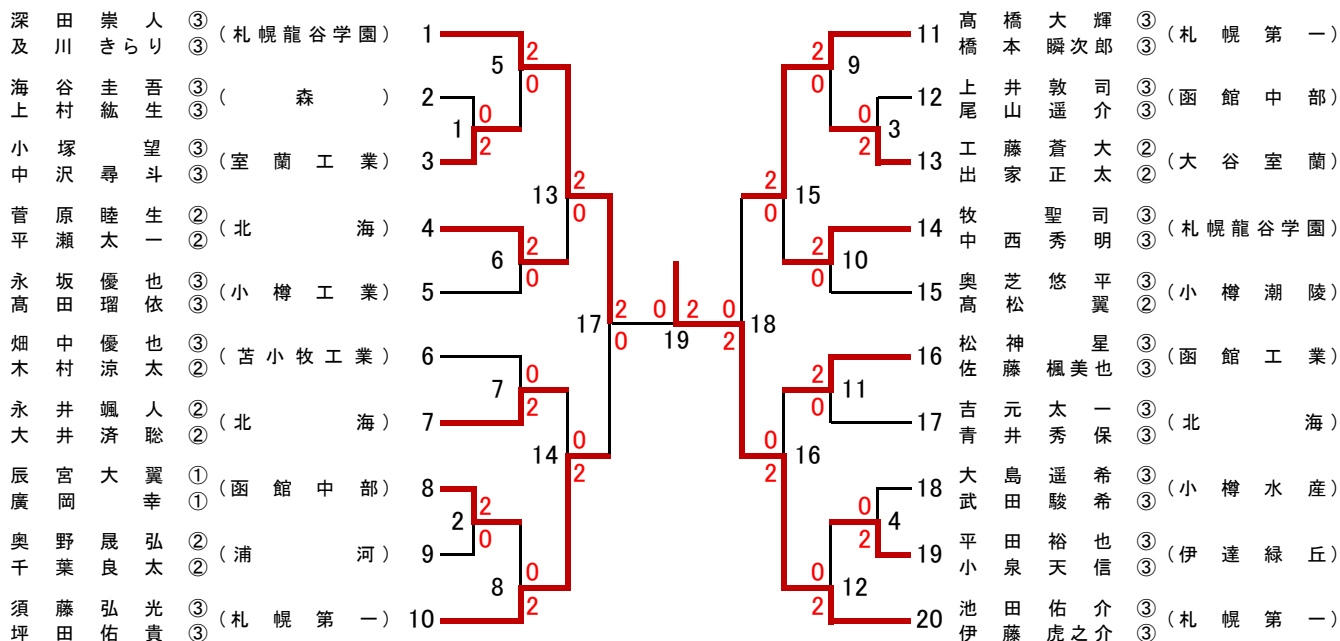

学校对抗 男子団体戦(BT)

南北海道

北北海道

全道決勝

学校対抗 女子団体戦(GT)

南北海道

北北海道

全道決勝

個人対抗 男子ダブルス(BD)

南北海道

北北海道

全道決勝

個人対抗 女子ダブルス(GD)

南北海道

北北海道

全道決勝

個人対抗 男子シングルス(BS)

南北海道

北北海道

全道決勝

個人対抗 女子シングルス(GS)

南北海道

北北海道

全道決勝