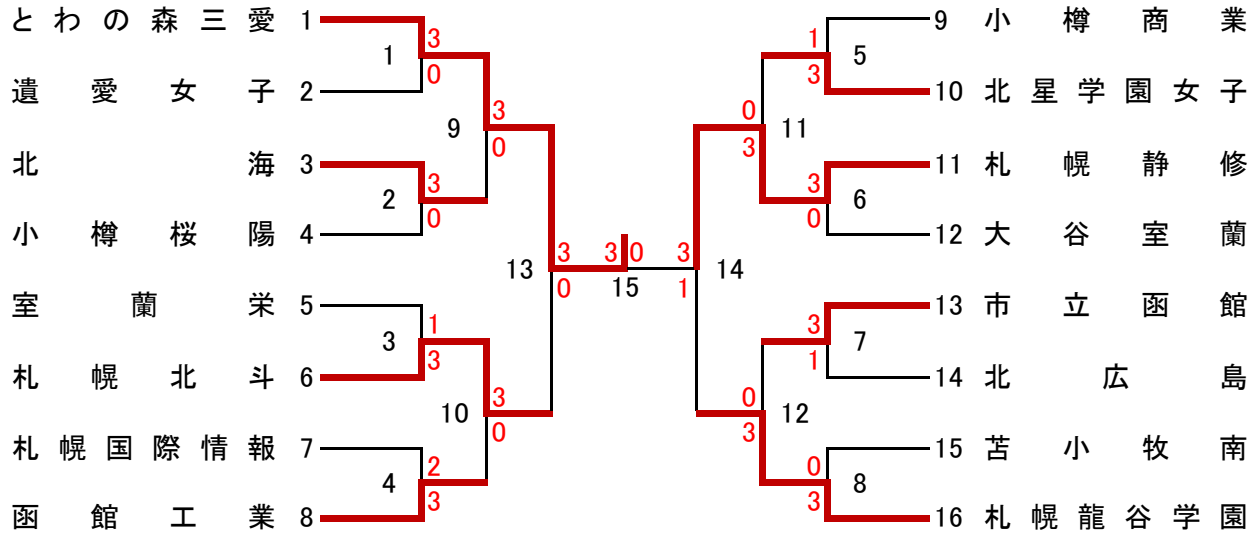

学校对抗 男子団体戦(BT)

南北海道

北北海道

全道決勝

学校対抗 女子団体戦(GT)

南北海道

北北海道

全道決勝

個人対抗 男子ダブルス(BD)

南北海道

北北海道

全道決勝

個人対抗 女子ダブルス(GD)

南北海道

北北海道

全道決勝

個人対抗 男子シングルス(BS)

南北海道

北北海道

全道決勝

個人対抗 女子シングルス(GS)

南北海道

北北海道

全道決勝