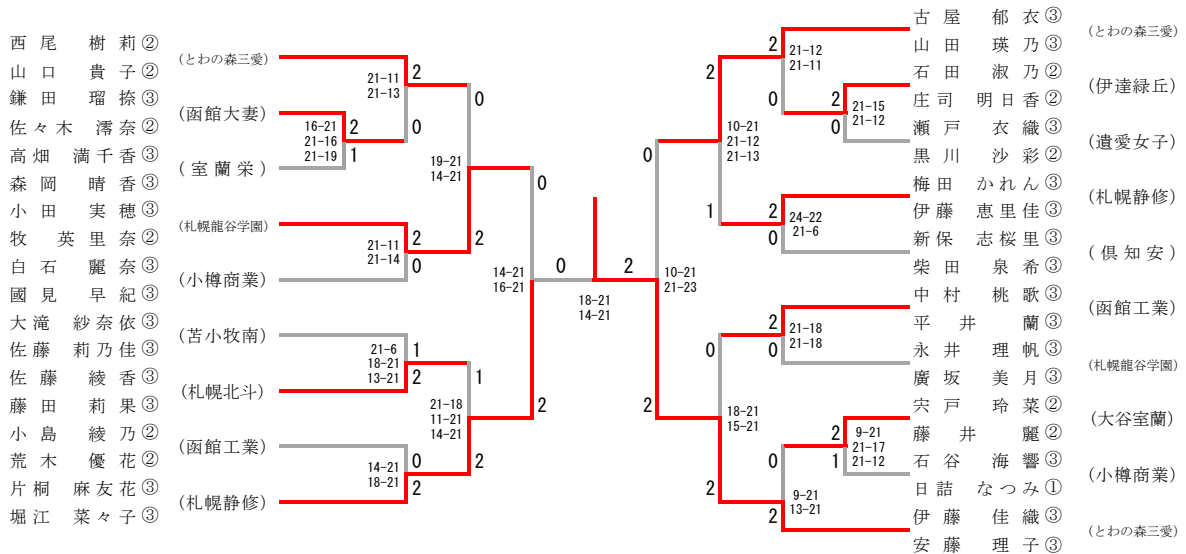

## 北海道 女子ダブルス

## 南北海道 女子ダブルス

### 全道決勝