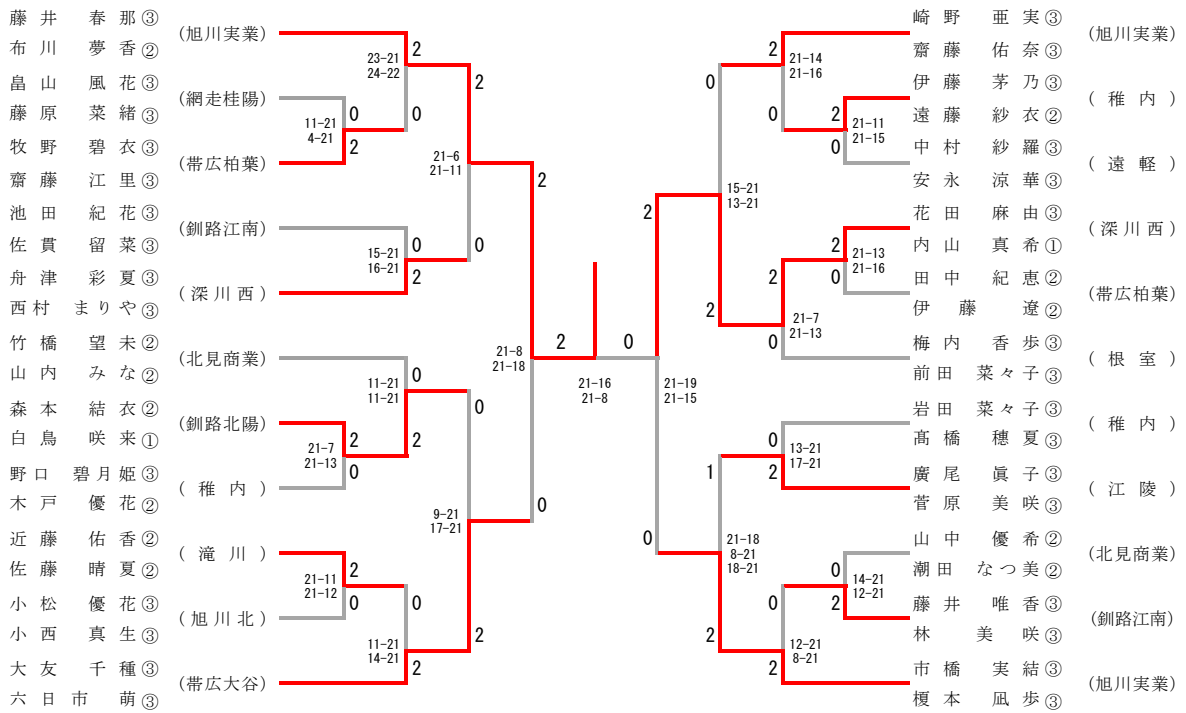

## 北海道 女子ダブルス

## 南北海道 女子ダブルス

### 全道決勝