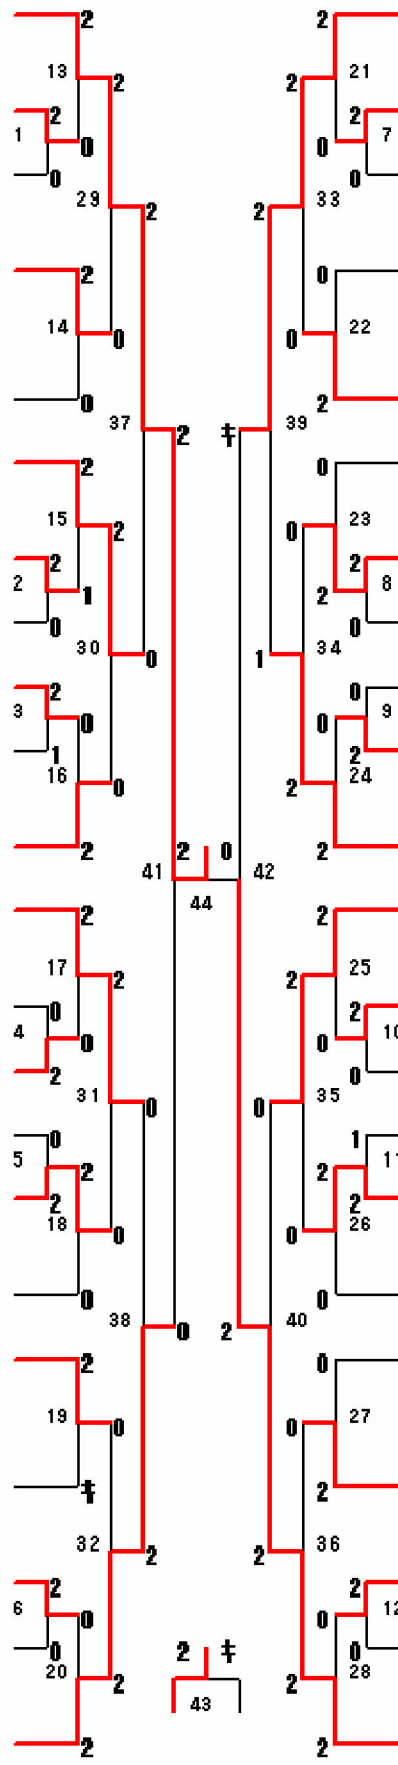

男子団体(BT)

女子団体(GI)

男子複(BD)

- 1 瀧端 雅史 (谷)
- 齋藤 孝成
- 2 岩本 優斗 (農)
- 谷口 涼太
- 岡崎 悠生 (樹)
- 佐伯 涉
- 4 門馬 哲朗 (柏)
- 久保田 和基
- 5 上村 亮太 (白)
- 高田 侑紀
- 6 三島 海斗 (江)
- 鈴木 真人
- 7 河村 耕多 (清)
- 笹浪 斗衛
- 8 櫻井 政弥 (池)
- 家田 佑太 (音)
- 9 安田 昂凌 (音)
- 中川 凌智 (足)
- 10 須川 彰希
- 11 浦瀧 悠矢 (工)
- 上田 達矢
- 12 平野 雅也 (三)
- 田中 雅光
- 13 枋木 拓海 (広)
- 高瀬 雄太
- 14 鈴木 虎太 (上)
- 浅野 敦哉
- 15 浅野 準哉 (士)
- 小野 遥輝
- 16 菅原 一樹 (音)
- 尾崎 昌徳
- 17 金山 和輝 (鹿)
- 田博 貴弥
- 18 高橋 雅弥 (北)
- 高橋 佳吾
- 19 細田 龍介 (更)
- 山下 大地
- 20 鈴木 翔梧 (緑)
- 榎本 翔斗
- 21 安富 北誠 (芽)
- 久野 誠達
- 22 佐々木 祐太 (江)
- 下田 大輝

- 吉田 雅弥 (谷)
- 小川 涼真
- 23
- 加藤 舟斐 (緑)
- 小形 卓大
- 小竹 諒汰 (士)
- 松井 優斗
- 24
- 25
- 宮城 創平 (清)
- 山方 庸平
- 26
- 奥秋 啓太 (音)
- 松川 拓磨 (本)
- 佐藤 優希
- 27
- 28
- 佐藤 彰哉 (北)
- 宮崎 関人 (樹)
- 小川 廉良 (工)
- 小伊藤 一翔 (三)
- 杉本 志輝 (三)
- 福原 大輝
- 29
- 30
- 31
- 32
- 富岡 昇太 (江)
- 衣原 優紀 (三)
- 菊谷 光稜
- 33
- 34
- 久田 雅也 (足)
- 白鳥ノ谷 志愛大 (鹿)
- 池ノ西 京平 (池)
- 高橋 史大 (上)
- 高橋 吉田 貴駿
- 35
- 36
- 37
- 38
- 岸上 大輝 (白)
- 佐藤 圭恭 (更)
- 吉井 慎平
- 39
- 40
- 高橋 大地 (芽)
- 鈴木 大耀
- 27
- 41
- 佐藤 優太 (農)
- 影山 成時 (柏)
- 森田 根創
- 山根 成成
- 36
- 12
- 28
- 42
- 43
- 小林 謙一 (谷)
- 白川 友基
- 2
- 44

女子複(GD)

- 1 岩間梨子 (谷)
- 2 丹美空 (清)
- 3 高橋優瞳 (音)
- 4 遠藤なつみ (鹿)
- 5 菊子舞衣 (北)
- 6 堀部希美佳 (緑)
- 7 柳田澤那 (池)
- 8 前川実紗樹 (柏)
- 9 小泉佑和子 (南)
- 10 小出林彩唯加奈美 (芽)
- 11 村上愛鈴 (更)
- 12 田中紀恵 (柏)
- 13 幅口可菜 (三)
- 14 室崎春乃香 (農)
- 15 今野里江 (足)
- 16 熊谷萌くるみ (工)
- 17 菅原さやか (樹)
- 18 守山春姫 (江)
- 19 上村風葦 (本)
- 20 岩崎美由衣 (広)
- 21 渡紗耶加 (南)

- 22 荻达理子 (谷)
- 23 古川絢音 (三)
- 24 山崎珠情 (更)
- 25 光澤彩花 (北)
- 26 上田亜友美 (樹)
- 27 鈴木彩夏実 (江)
- 28 福原真琴 (清)
- 29 牧野碧衣 (柏)
- 30 齋藤みどり (農)
- 31 佐々木美緒 (南)
- 32 齋藤香菜 (緑)
- 33 安達優菜 (広)
- 34 吉田依伽 (池)
- 35 大泉瑤弥子 (本)
- 36 高岡由奈彩音 (音)
- 37 関根絵里美 (農)
- 38 野原彩花 (鹿)
- 39 黒澤菜々美 (三)
- 40 野村結衣奈 (芽)
- 41 関口いつき (谷)