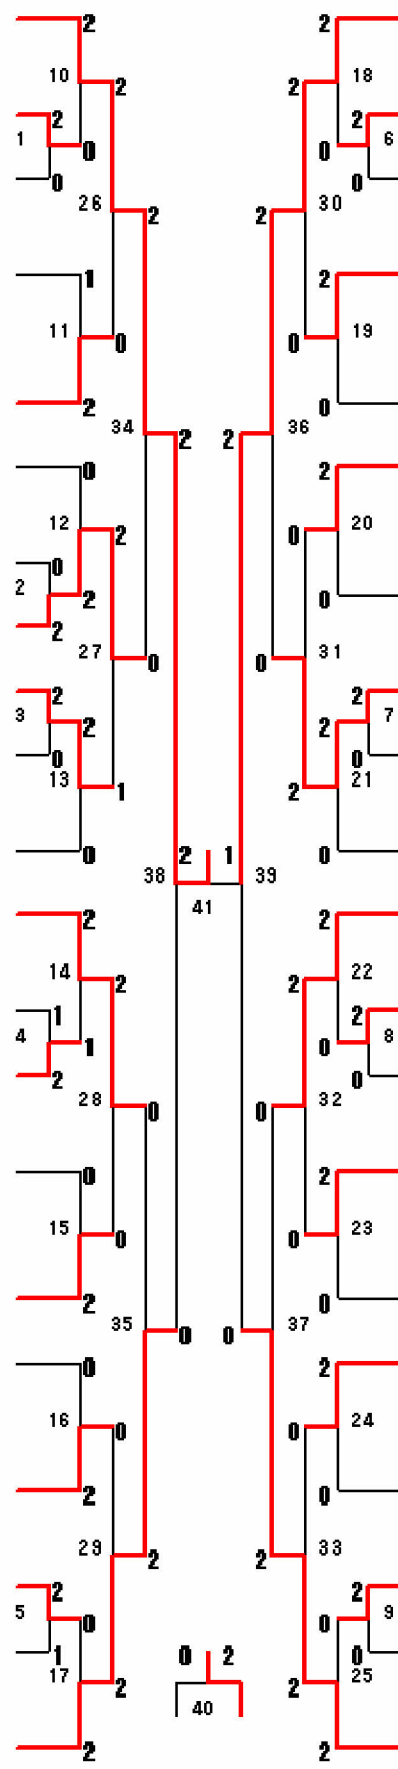

男子団体(BT)

女子団体(GI)

男子複(BD)

- 1 瀧端 雅史 (谷)
- 齋藤 孝成
- 2 岩本 優斗 (農)
- 谷口 涼太
- 岡崎 悠生 (樹)
- 佐伯 涉
- 4 門馬 哲朗 (柏)
- 久保田 和基
- 5 上村 亮太 (白)
- 高田 侑紀
- 6 三島 海斗 (江)
- 鈴木 真人
- 7 河村 耕多 (清)
- 笹浪 斗衛
- 8 櫻井 政弥 (池)
- 家田 佑太 (音)
- 9 安田 昂凌 (音)
- 中川 凌智 (足)
- 10 須川 彰希
- 11 浦瀧 悠矢 (工)
- 上田 達矢
- 12 平野 雅也 (三)
- 田中 雅光
- 13 枋木 拓海 (広)
- 高瀬 雄太
- 14 鈴木 虎太 (上)
- 浅野 敦哉
- 15 浅野 準哉 (士)
- 小野 遥輝
- 16 菅原 一樹 (音)
- 尾崎 昌徳
- 17 金山 和輝 (鹿)
- 田博 貴弥
- 18 高橋 雅弥 (北)
- 高橋 佳吾
- 19 細田 龍介 (更)
- 山下 大地
- 20 鈴木 翔梧 (緑)
- 榎本 翔斗
- 21 安富 北誠 (芽)
- 久野 誠達
- 22 佐々木 祐太 (江)
- 下田 大輝

- 吉田 雅弥 (谷)
- 小川 涼真
- 23
- 加藤 舟斐 (緑)
- 小形 卓大
- 小竹 諒汰 (士)
- 松井 優斗
- 24
- 25
- 宮城 創平 (清)
- 山方 庸平
- 26
- 奥秋 啓太 (音)
- 松川 拓磨 (本)
- 佐藤 優希
- 27
- 28
- 佐藤 彰哉 (北)
- 宮崎 関人 (樹)
- 小川 廉良 (工)
- 小伊藤 一翔 (三)
- 杉本 志輝 (三)
- 福原 大輝
- 29
- 30
- 31
- 32
- 富岡 昇太 (江)
- 衣原 優紀 (三)
- 菊谷 光稜
- 33
- 34
- 久田 雅也 (足)
- 白鳥ノ谷 志愛大 (鹿)
- 池ノ西 京平 (池)
- 高橋 史大 (上)
- 高橋 吉田 貴駿
- 35
- 36
- 37
- 38
- 岸上 大輝 (白)
- 佐藤 圭恭 (更)
- 吉井 慎平
- 39
- 40
- 高橋 大地 (芽)
- 鈴木 大耀
- 27
- 41
- 佐藤 優太 (農)
- 影山 成時 (柏)
- 森田 根創
- 山根 成成
- 36
- 12
- 28
- 42
- 43
- 小林 謙一 (谷)
- 白川 友基
- 2
- 44

女子複(GD)

- 1 岩間梨子 (谷)
- 2 丹美空 (清)
- 3 高橋優瞳 (音)
- 4 遠藤なつみ (鹿)
- 5 菊子舞衣 (北)
- 6 堀部希美佳 (緑)
- 7 柳田澤那 (池)
- 8 前川実紗樹 (柏)
- 9 小泉佑和子 (南)
- 10 小出林彩唯加奈美 (芽)
- 11 村上愛鈴 (更)
- 12 田中紀恵 (柏)
- 13 幅口可菜 (三)
- 14 室崎春乃香 (農)
- 15 今野里江 (足)
- 16 熊谷萌くるみ (工)
- 17 菅原さやか (樹)
- 18 守山春姫 (江)
- 19 上村風葦 (本)
- 20 岩崎美由衣 (広)
- 21 渡紗耶加 (南)

- 22 荻达理子 (谷)
- 23 古川絢音 (三)
- 24 山崎珠情 (更)
- 25 光澤彩花 (北)
- 26 上田亜友美 (樹)
- 27 鈴木彩夏実 (江)
- 28 福原真琴 (清)
- 29 牧野碧衣 (柏)
- 30 齋藤みどり (農)
- 31 佐々木美緒 (南)
- 32 齋藤香菜 (緑)
- 33 安達優菜 (広)
- 34 吉田依伽 (池)
- 35 大泉瑤弥子 (本)
- 36 高岡由奈彩音 (音)
- 37 関根絵里美 (農)
- 38 野原彩花 (鹿)
- 39 黒澤菜々美 (三)
- 40 野村結衣奈 (芽)
- 41 関口いつき (谷)