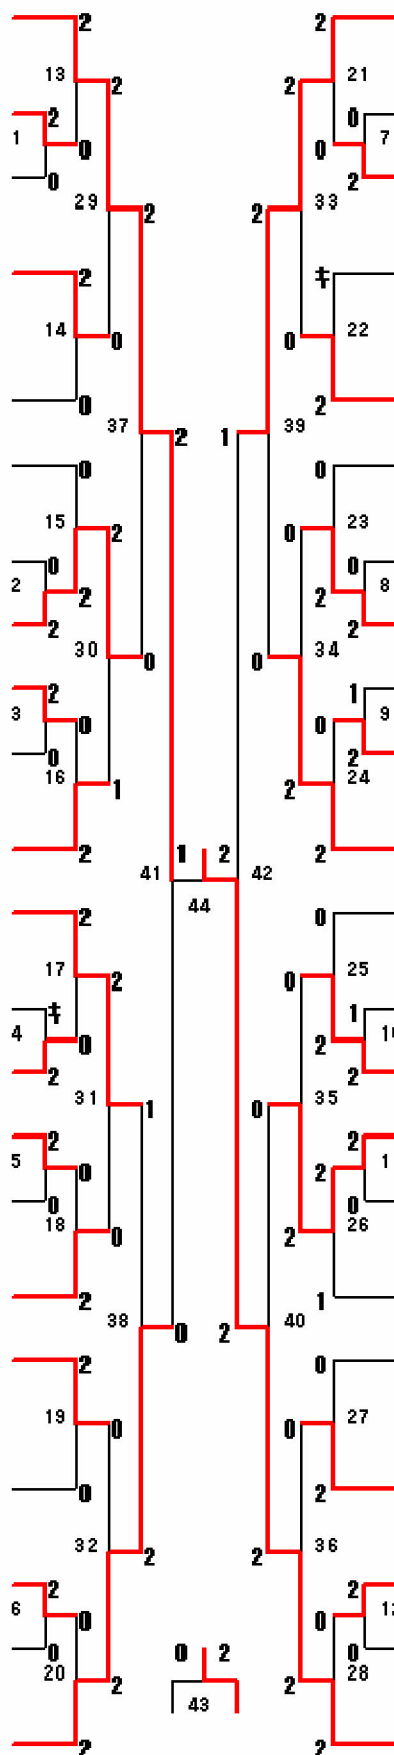

男子単(BS)

- 1 瀧端 雅史(谷)
- 2 浦瀧 悠(工)
- 3 中村 祐介(鹿)
- 4 安富 北斗(芽)
- 5 浅野 敦哉(上)
- 6 鈴木 翔梧(緑)
- 7 岩本 優斗(農)
- 8 下田 大輝(江)
- 9 松川 拓磨(音)
- 10 高瀬 雄大(広)
- 11 佐々木 稜太(三)
- 12 奥秋 啓太(音)
- 13 長澤 拓斗(更)
- 14 森田 時禎(柏)
- 15 佐藤 柚稀(足)
- 16 菅原 悠靖(池)
- 17 河村 耕多(清)
- 18 弓削 翔太(本)
- 19 佐伯 涉(樹)
- 20 高橋 雅弥(北)
- 21 渡辺 皓星(士)
- 22 佐々木 祐太(江)

- 齋藤 孝成(谷) 23
- 佐々木 優大(足) 24
- 吉田 貴裕(上) 25
- 細田 龍介(更) 26
- 上田 達矢(工) 27
- 佐藤 榛祐(本) 28
- 櫻井 衛(池) 29
- 佐々木 一成(柏) 30
- 小野 遥輝(士) 31
- 加藤 功基(清) 32
- 富岡 昇太(江) 33
- 竹島 和希(白) 34
- 尾崎 昌徳(音) 35
- 影山 成臣(農) 36
- 小形 卓大(緑) 37
- 葛西 京平(鹿) 38
- 平野 雅也(三) 39
- 岡崎 悠生(樹) 40
- 宮崎 悟(北) 41
- 野村 純平(芽) 42
- 枋木 拓海(広) 43
- 白川 友基(谷) 44