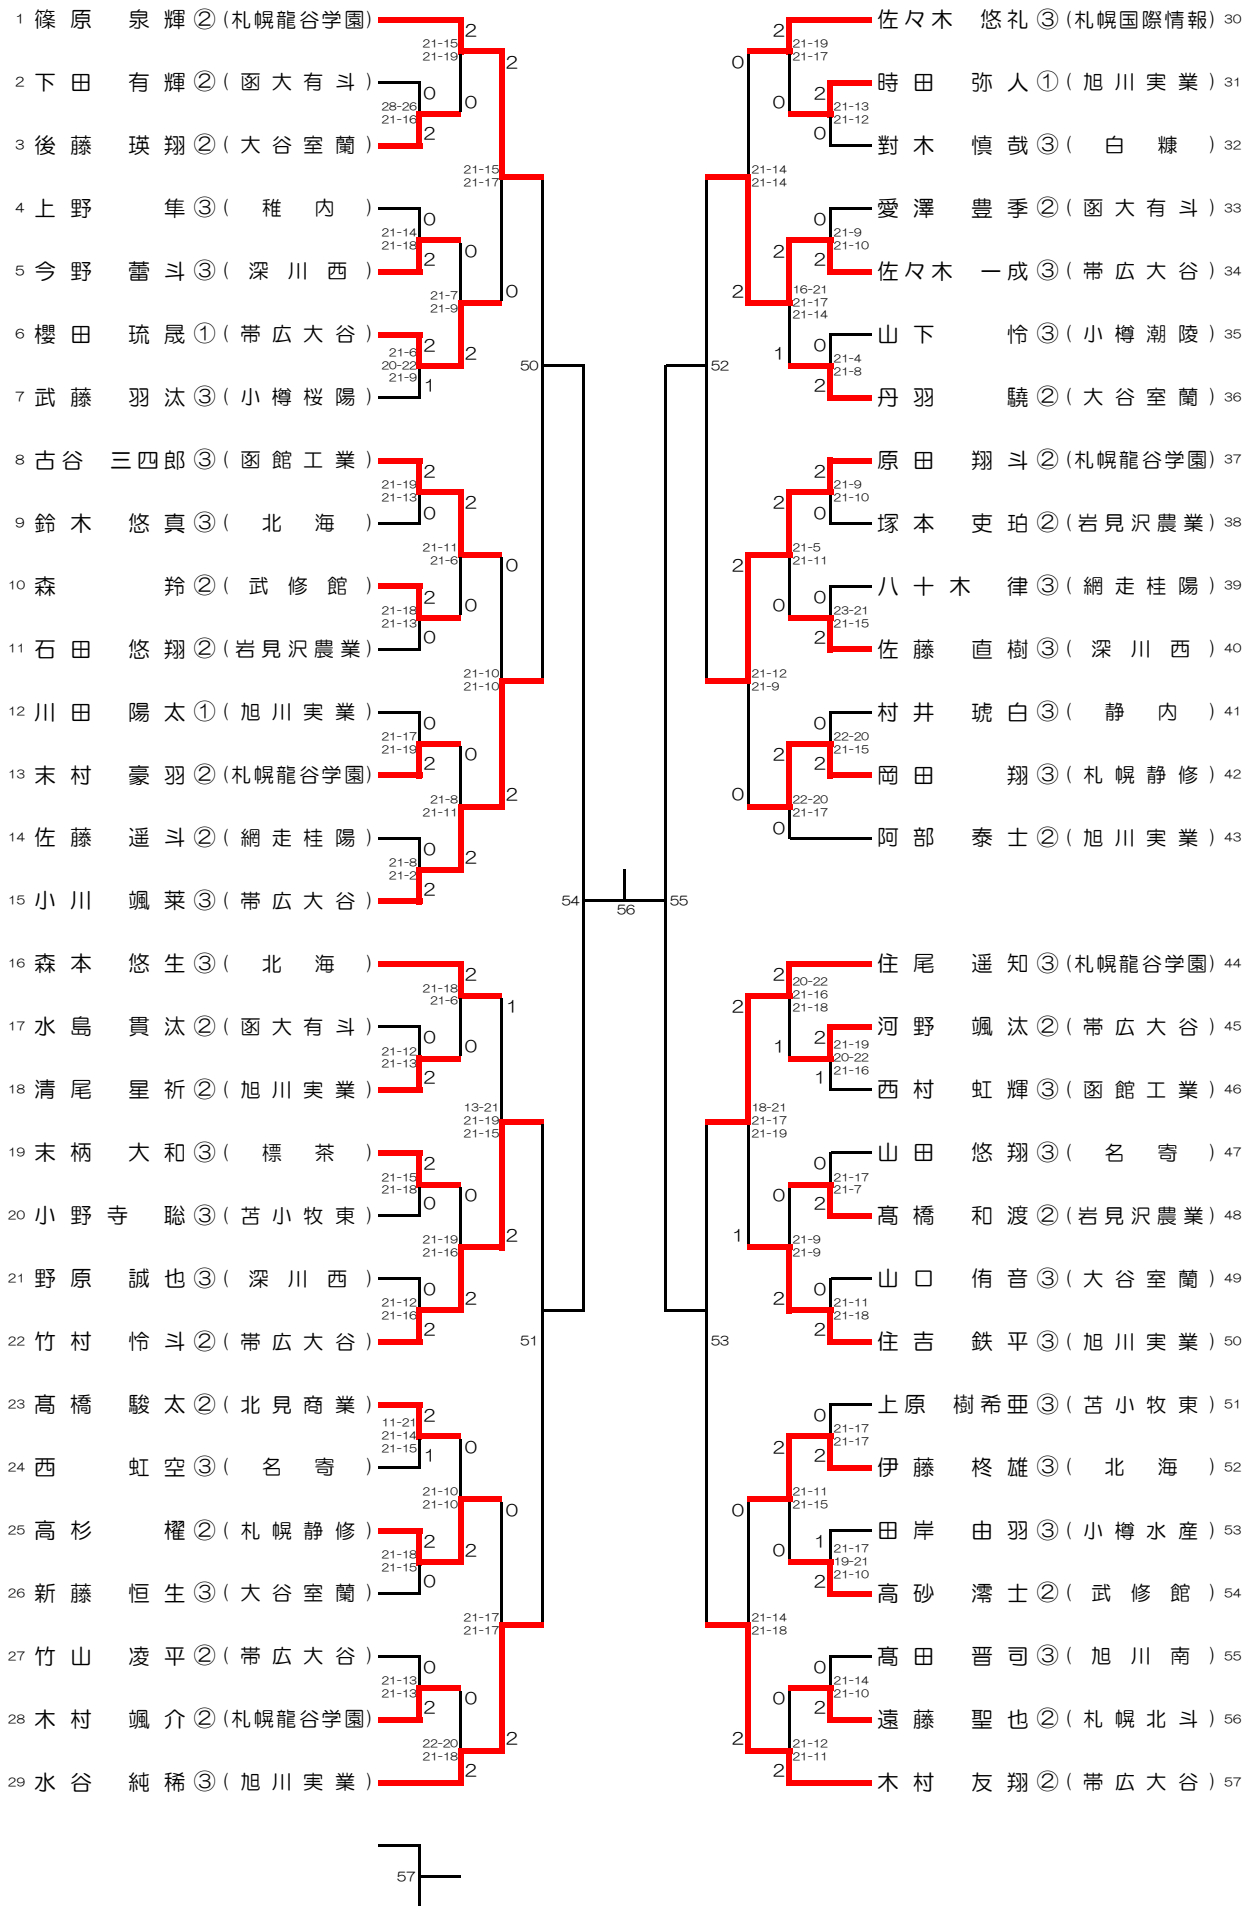

少年男子シングルス (BS)