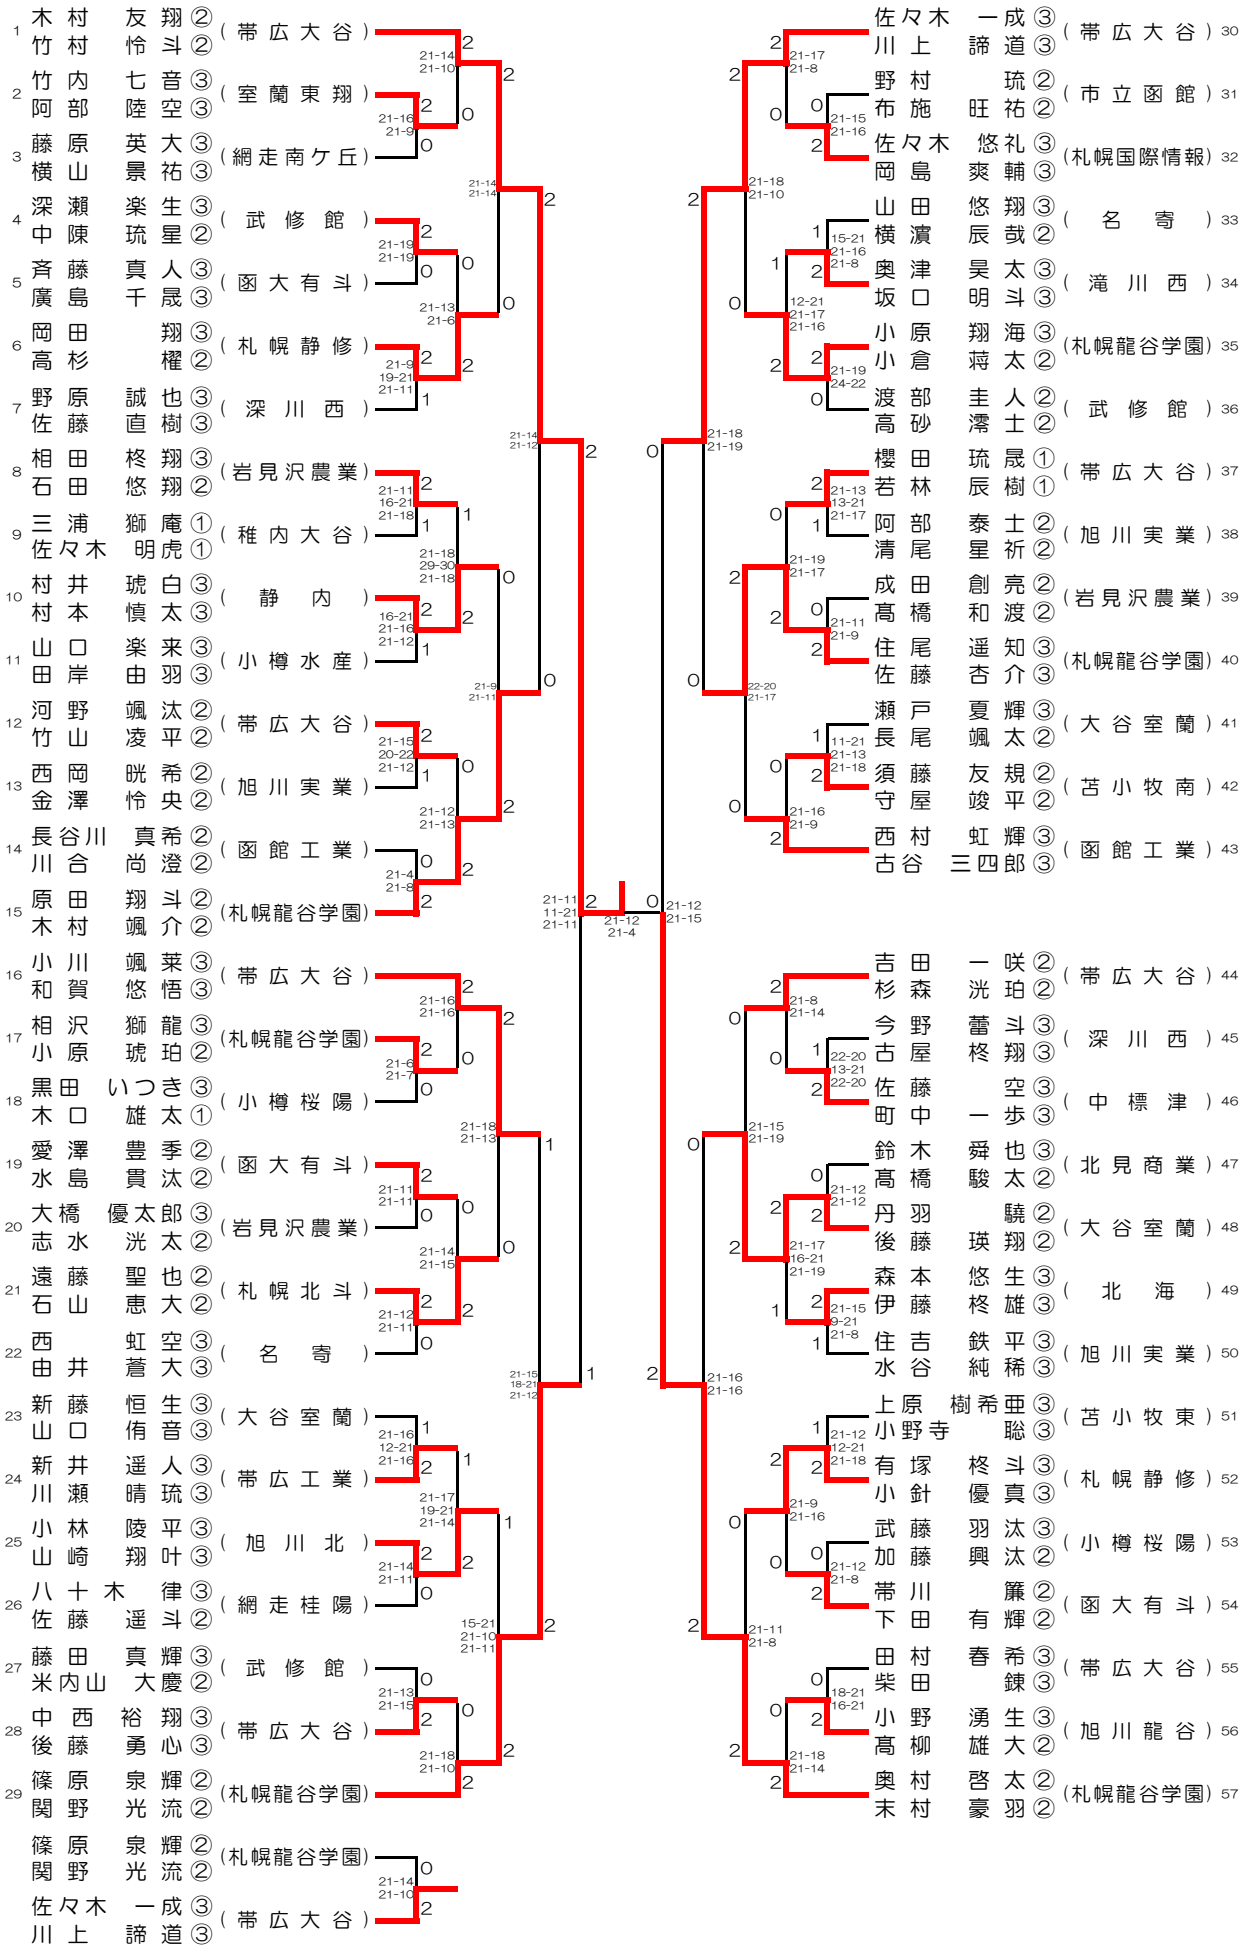

# 少年男子ダブルス (BD)

# 成年男子ダブルス (MD)

# 成年女子ダブルス (WD)