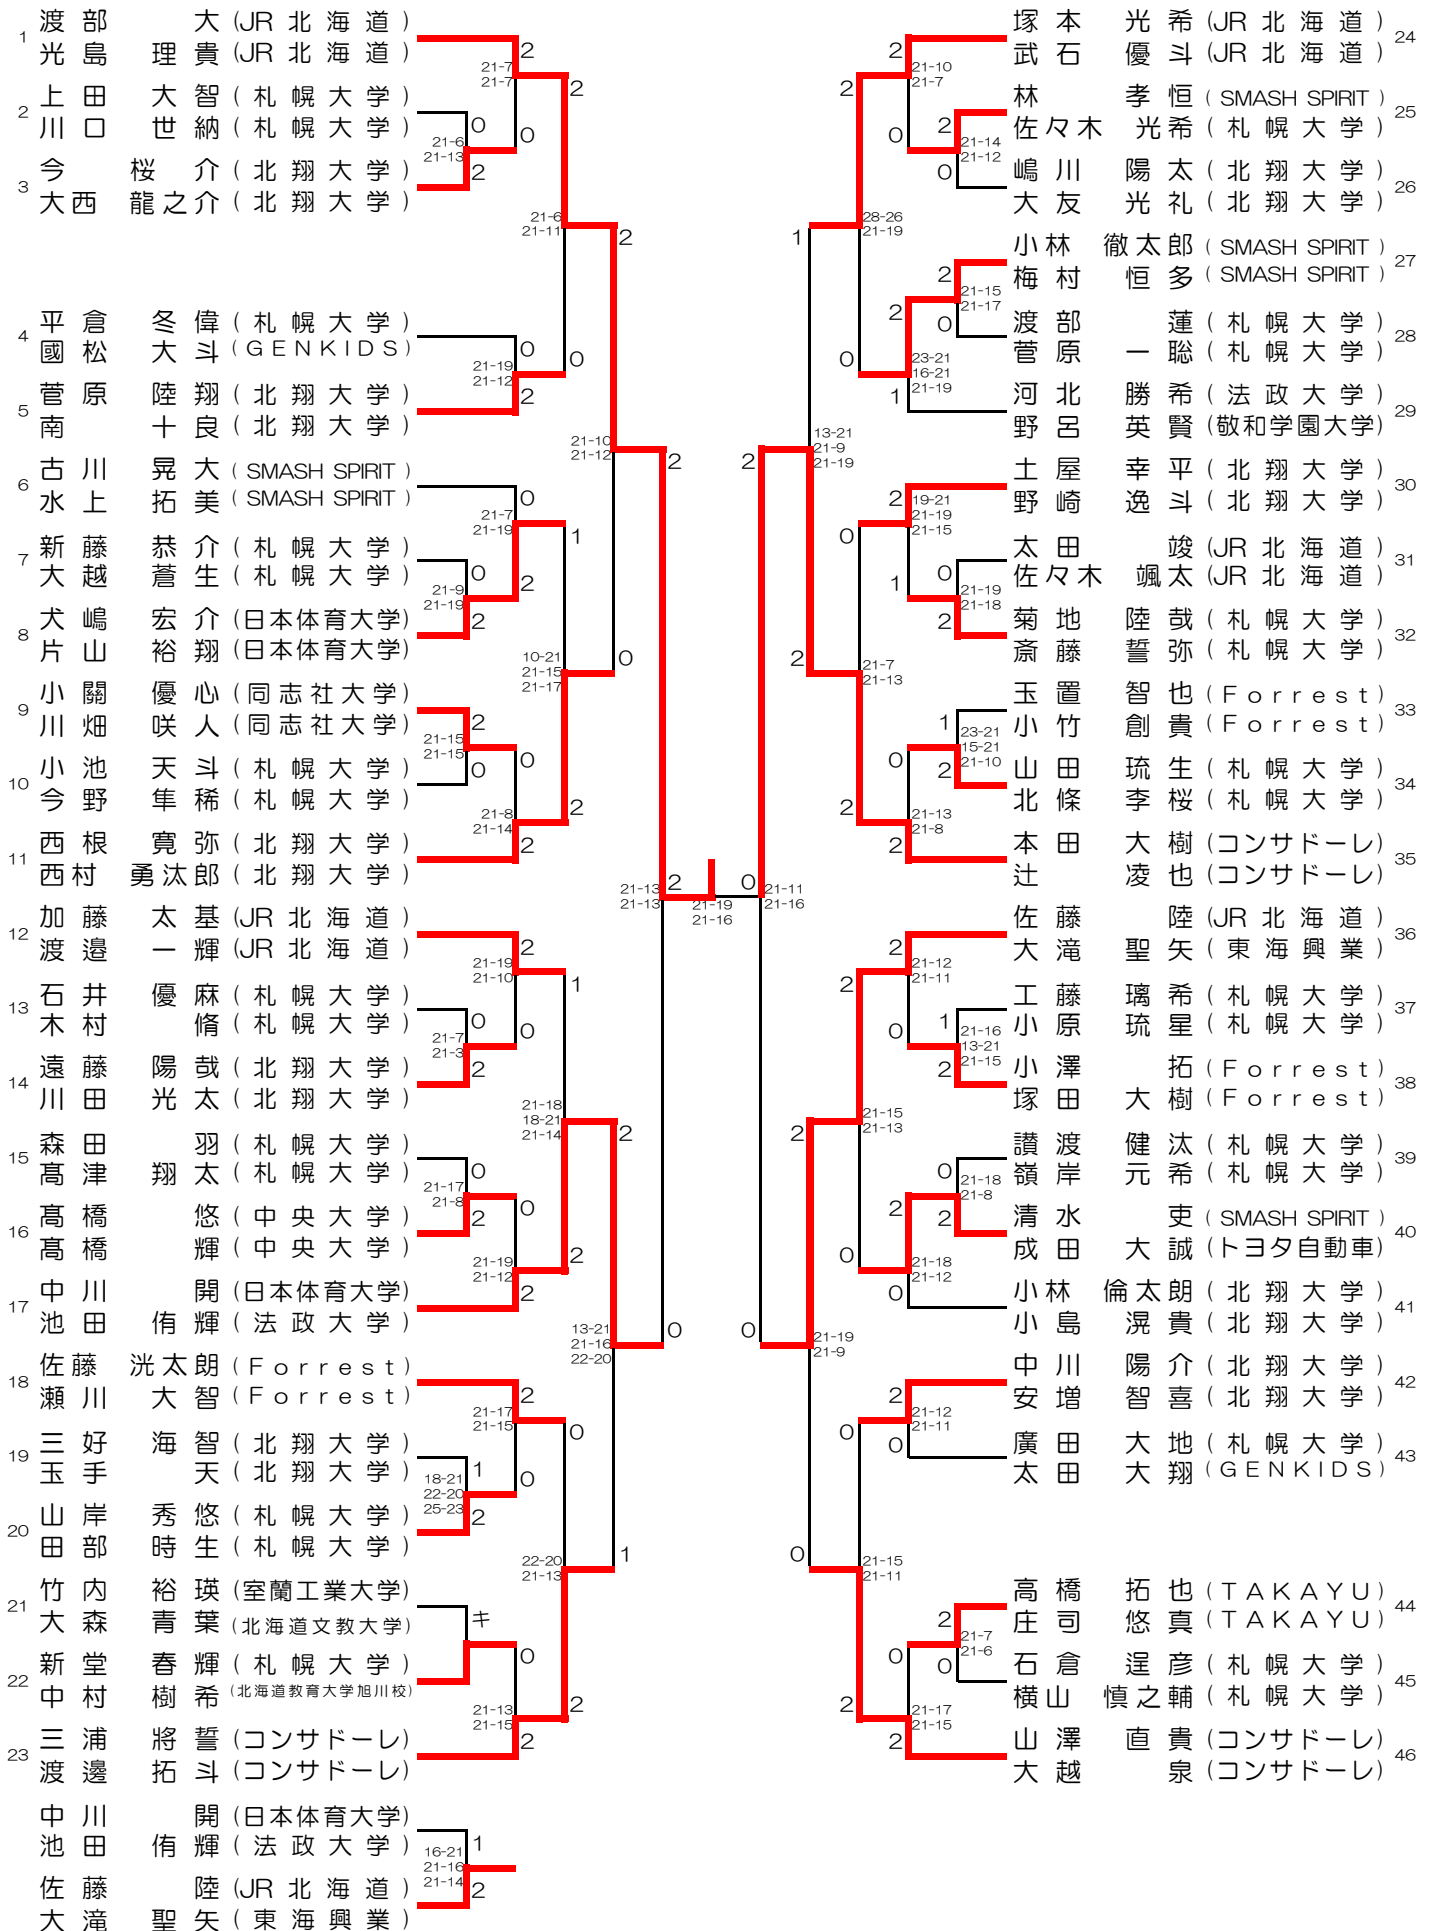

# 少年男子ダブルス (BD)

# 成年男子ダブルス (MD)

# 成年女子ダブルス (WD)