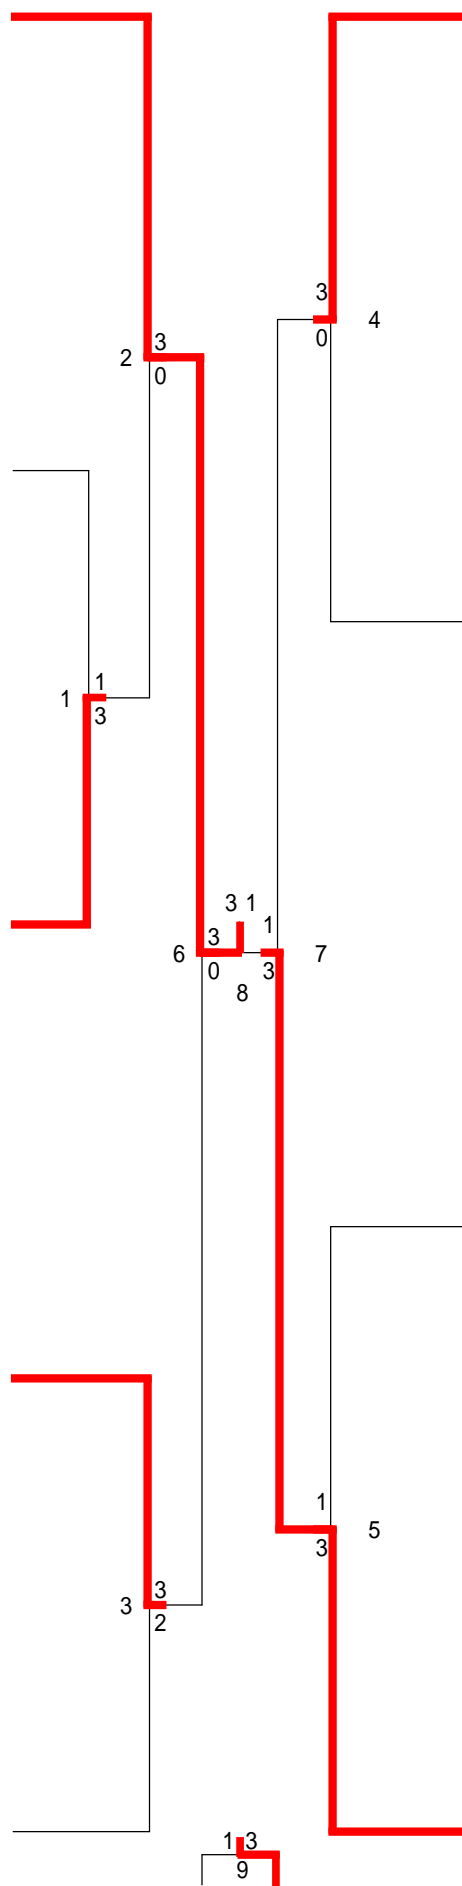

h24選抜予選（団体）(24 -12 -08実施) 男子

0001 室蘭工業 高校
0001

0006 登別青嶺 高校
0003

0002 壮 警 高校
0009

0007 伊達緑丘 高校
0006

0003 室 蘭 栄 高校
0008

0008 伊 達 高校
0007

0004 室蘭東翔 高校
0005

0005 登明日中等教育
0004

0009 室蘭清水丘高校
0002

h24選抜予選 (個人) (24 -11 -17実施) 男子ダブルス

h24選抜予選 (個人) (24 -11 -17実施) 女子ダブルス

h24選抜予選(個人)(24-11-17実施) 男子シングルス

h24選抜予選(個人)(24 -11 -17実施) 女子シングルス