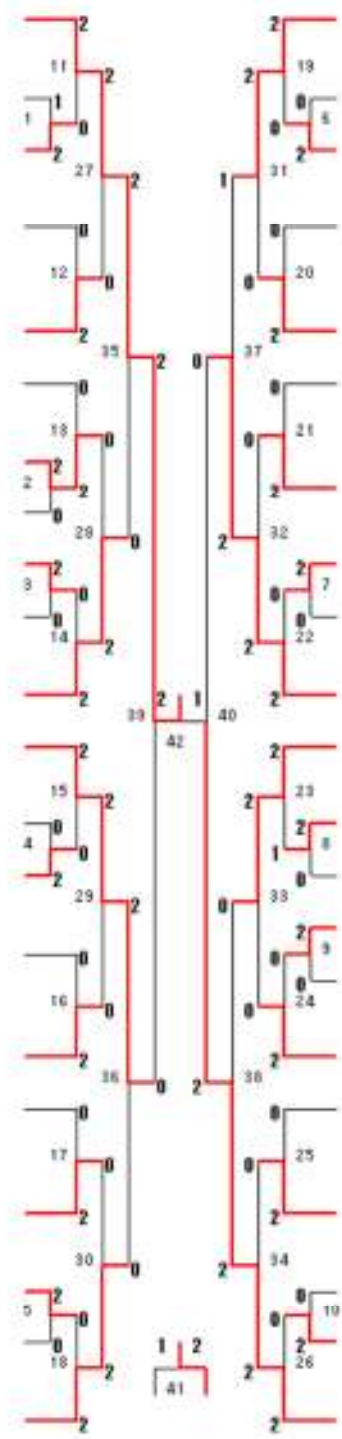

女子複(1GD)

1	上松 坂本 千理 菜未 (谷)
2	島浦有山 田瀬田崎 佳麻公莉 奈未香奈 (芽)
3	岩加 寺藤 さあ くらみ (音)
5	西上森高 嶋嶋 優麻麗志 子英茉帆 (柏)
6	佐浦小山種足一位 野田黒口立森藤 元里里優美千 佑 咲美奈葉 (江)
7	佐浦小山種足一位 野田黒口立森藤 元里里優美千 佑 咲美奈葉 (江)
8	佐浦小山種足一位 野田黒口立森藤 元里里優美千 佑 咲美奈葉 (江)
9	佐浦小山種足一位 野田黒口立森藤 元里里優美千 佑 咲美奈葉 (江)
10	佐浦小山種足一位 野田黒口立森藤 元里里優美千 佑 咲美奈葉 (江)
11	鈴三田吉 木橋村田 美琴里道 沙穂希佳 (三)
12	廣佐雷青 山川原木 里瑞亜佑 玲里 菜実 (上)
13	小期 川谷 玲里 菜実 (上)
14	坂佐穀本 本木内内 桐真 亜 理菜 亜香雅実 (菊)
15	小石 益島 原谷 朝有 夜威 (士)
16	菅横森位々 原尾 木 有早美儀 里香栞奈 (緑)
17	菅横森位々 原尾 木 有早美儀 里香栞奈 (緑)
18	菅横森位々 原尾 木 有早美儀 里香栞奈 (緑)
19	菅横森位々 原尾 木 有早美儀 里香栞奈 (緑)
20	菅横森位々 原尾 木 有早美儀 里香栞奈 (緑)
21	小網 野代 沙弥 香花 (柏)

22	鏡野 夏彩 実菜 (南)
23	鏡野 真愛佳 琴美惠遠 (音)
24	鏡野 木塚村寺 奈 操梓 (士)
25	鏡野 木塚村寺 奈 操梓 (士)
26	下上中枳 坂方野木 冨み綾南 惠な音海 (池)
27	下上中枳 坂方野木 冨み綾南 惠な音海 (池)
28	内前 田野 光有 梨奈 音崇 (緑)
29	佐青川大 野木瀬野 明佑彩奈 里真文字 (三)
30	飯中只神 野西野田 翔琴加み 子乃奈き (江)
31	高志萩吉中中横誠 橋野田本村山浦 美あ涼 加さ葉雅香理香弥 (北)
32	矢金田横 野子中山 千彩光歌 泉華留穂 (足)
33	加流 藤川 可美 奈樹 (清)
34	野吐高内 口山全田 董静文横 子香乃子 (南)
35	白橋 川本 文樹 音瑠 (谷)