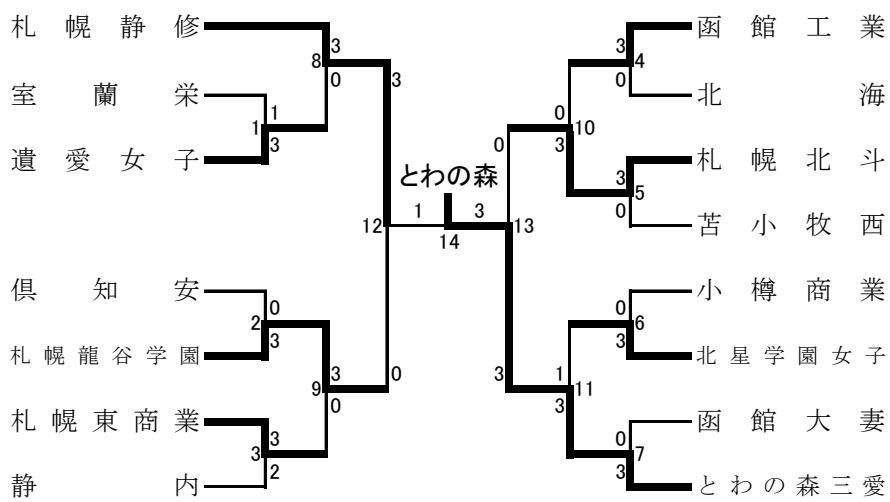

女子団体戦(GT)

北北海道

南北海道

全道決勝