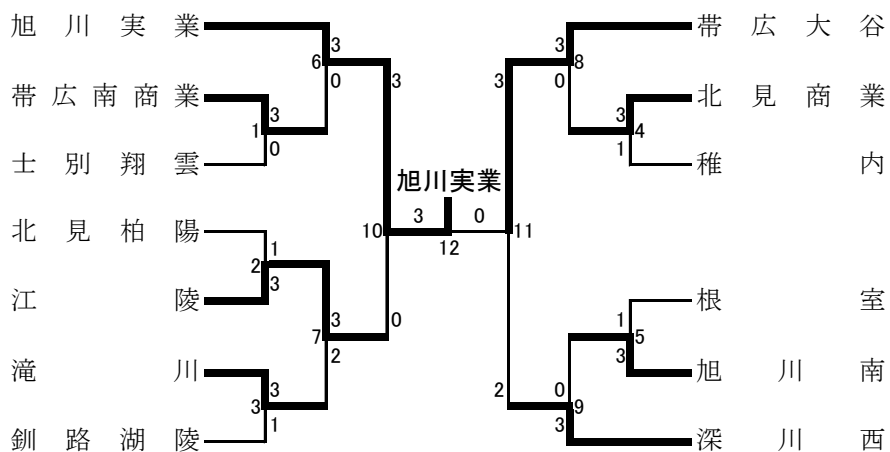

女子団体戦(GT)

北北海道

南北海道

全道決勝