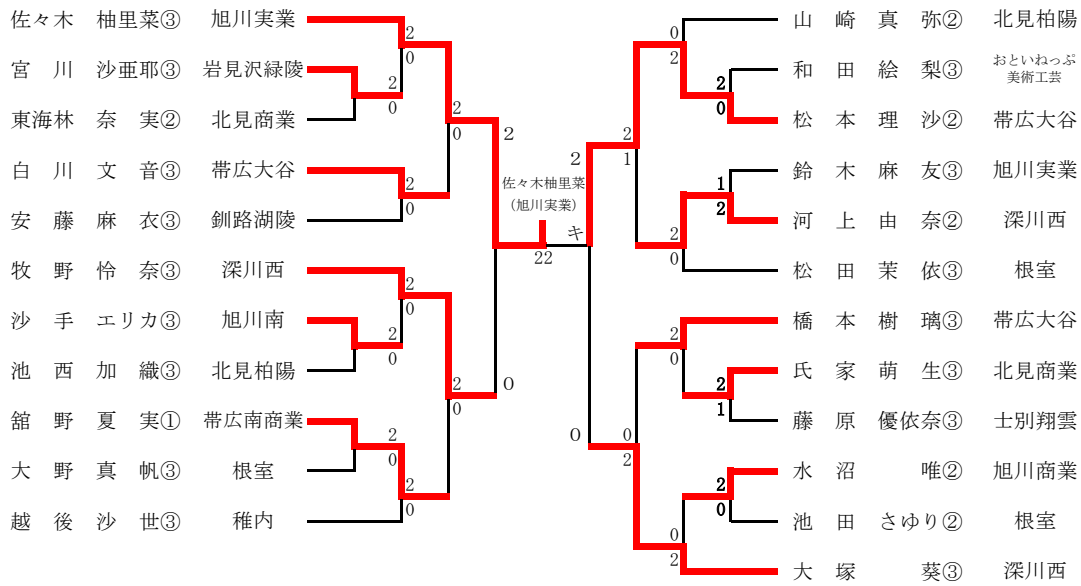

女子シングルス(GS) 北北海道

南北海道