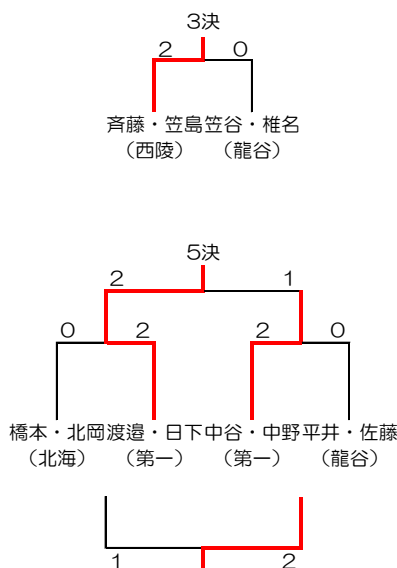

平成23年度札幌支部秋季高校バドミントン大会 1部

1部BD

12月3日(土)/10日(土)/17日(土)
白石区体育館・厚別区体育館

- 1 齊藤 諒輝②笠島 星耶② 札幌西陵
- 2 西村 勇紀①明石 裕貴① 札幌琴似工業
- 3 熱海 陽貴②雷田 樹貴② 北広島西
- 4 鈴木 悠介②石本 雅人② 札幌東
- 5 大川 卓也②田中 壮一郎② 札幌開成
- 6 上木 悠矢②笹村 正人② 札幌篠路
- 7 中山 航平②中山 真也② 札幌白陵
- 8 山下 竜②平 圭甫② 札幌拓北
- 9 中谷 優紀②横山 幸宏① 札幌啓成
- 10 角田 稜②藤元 涼介② 札幌稲西
- 11 高橋 泰貴②泉井 省吾② 札幌龍谷
- 12 荒 駿一②向井 皓輝② 大麻
- 13 五條 祐人②橋本 共平② 札幌月寒
- 14 高橋 健太②吉田 健太① 札幌北斗
- 15 佐藤 貴裕②石堂 郭成② 札幌日大
- 16 筑後 裕貴②土門 裕平② 北海道尚志学園
- 17 橋本 拓実①光岡 佑樹① 北海
- 18 宮澤 一弥②浅野 誠人② 札幌琴似工業
- 19 吉田 征広②鮎谷 裕次郎② 札幌厚別
- 20 和田 祐太郎②大竹 雅人② あすかぜ
- 21 津田 知寿②佐々木 溪斗② 札幌光星
- 22 品田 啓輔①嘉多山 和希① 札幌第一
- 23 平尾 知義②福浦 亮② 札幌清田
- 24 渡邊 一史①田下 凌① 札幌第一
- 25 三上 真臣①内山 舜① 札幌龍谷
- 26 友田 圭寿馬①清水 脩平① 北海
- 27 小林 望希②山内 信之② 札幌拓北
- 28 梶原 広樹②小澤 一輝① 札幌西陵
- 29 長尾 大樹②宮澤 将基① 札幌南陵
- 30 北村 浩人②小林 耕輔② 札幌東陵
- 31 澤口 友祐②萱場 賢人① 札幌藻岩
- 32 小鷹 昌義②船木 雅也① 札幌開成
- 33 黒崎 幹太①佐々木 健① 札幌琴似工業
- 34 佐々木 悠人②伊藤 隆一② 札幌南
- 35 森下 優大②石田 雄大① 北海学園札幌
- 36 金内 涼真②菊地 悠斗② 札幌白石
- 37 窪田 祥平②杉山 稜太② 大麻
- 38 岡安 雄斗②澤田 拓② 札幌平岸
- 39 廣野 航平②石丸 拓也② 札幌北
- 40 横山 達也②伊林 拓哉② 札幌光星
- 41 山田 誠②千葉 勇輝② 札幌新川
- 42 唯野 太気②森 政裕② 北広島西
- 43 渡場 大夢②眞田 大樹② 札幌清田
- 44 丹内 優太①塚田 隼人① 札幌西陵
- 45 佐野 巴秋①吉村 海二① 札幌龍谷

- 笠谷 修吾①椎名 紀介② 札幌龍谷 46
- 石黒 竣太郎②池崎 航一② 札幌開成 47
- 高森 洋佑②原 駿介② 大麻 48
- 杉原 悠介②長岩 拓実② 札幌稲西 49
- 小館 佑太②鈴木 恭平② 江別 50
- 板谷 圭一郎②穴竈 啓斗② 北広島 51
- 志村 龍之介②寿原 裕紀② 札幌旭丘 52
- 高倉 蓮嗣①中島 裕隆① 札幌国際情報 53
- 中川 憂生②青山 侑太② 当別 54
- 千田 優司②廣田 嵩昂② 札幌篠路 55
- 小武 真慧②佐藤 豊② 北海 56
- 赤石 正輝②石川 将也② 札幌西陵 57
- 堀 巧②村井 勇介② 札幌光星 58
- 砂子間 隆正②田中 陽生② 北広島西 59
- 中村 奎太②今野 貴文② 札幌琴似工業 60
- 輪島 裕介①佐藤 徳紀② 札幌真栄 61
- 高木 剛志②兎附 慶祐① 札幌北斗 62
- 五百島 悠也②角 知弥② 札幌清田 63
- 牧田 優志②伊藤 友彦② 札幌月寒 64
- 名島 広樹②岡 潤一郎② あすかぜ 65
- 大槌 直樹②岡崎 宣輝① 北海道尚志学園 66
- 中谷 亮太②中野 晃秀② 札幌第一 67
- 平井 健太郎②佐藤 一生① 札幌龍谷 68
- 石川 裕人②矢部 邑樹② 札幌白陵 69
- 佐藤 司②山下 哀斗② 札幌琴似工業 70
- 柴田 広太郎②高田 脩平② 札幌光星 71
- 藤堂 佳介②中川 拓哉① 大麻 72
- 本田 竣士②田中 秀和① 札幌開成 73
- 桑 翔太郎②清水 博喜② 札幌白石 74
- 南 伶緒②池田 翔太② 札幌稲雲 75
- 佐藤 正康②押田 浩一② 札幌工業 76
- 山田 明彦②紺野 敬介② 札幌西陵 77
- 榊田 和樹②澁谷 悠太② 北海 78
- 今野 聡②黒畑 大嗣② 札幌南陵 79
- 渋川 達也②増山 稜也② 北海学園札幌 80
- 後藤 健吾②谷 泰良② 札幌清田 81
- 木村 滉②伊藤 豪② 札幌龍谷 82
- 村瀬 稜②安部 皓士郎② 札幌丘珠 83
- 菊池 亮成②葛西 将貴② 札幌啓成 84
- 岡 祐生①高橋 直人① 札幌琴似工業 85
- 森 達也②田中 浩記① 千歳 86
- 神代 達也②和泉 航平② 札幌拓北 87
- 梅原 拓人②佐藤 盛弥② 札幌月寒 88
- 吉田 尚弥②大澤 幹樹② 札幌第一 89