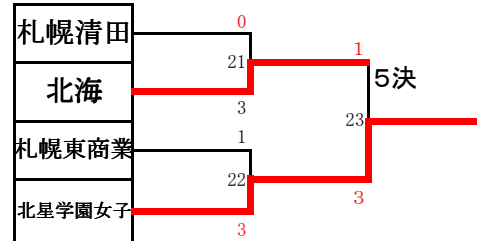

平成23年度秋季団体戦決勝トーナメント女子

平成23年12月23日 札幌北斗高校

1位	2位	3位	4位
札幌静修	とわの森三愛	北斗	龍谷

5位	6位	7位	8位
北星学園女子	北海	札幌東商業	札幌清田

平成23年度札幌支部秋季高校バドミントン大会 1部

1部BD

12月3日(土)/10日(土)/17日(土)
白石区体育館・厚別区体育館

- 1 齊藤 諒輝②笠島 星耶② 札幌西陵
- 2 西村 勇紀①明石 裕貴① 札幌琴似工業
- 3 熱海 陽貴②雷田 樹貴② 北広島西
- 4 鈴木 悠介②石本 雅人② 札幌東
- 5 大川 卓也②田中 壮一郎② 札幌開成
- 6 上木 悠矢②笹村 正人② 札幌篠路
- 7 中山 航平②中山 真也② 札幌白陵
- 8 山下 竜②平 圭甫② 札幌拓北
- 9 中谷 優紀②横山 幸宏① 札幌啓成
- 10 角田 稜②藤元 涼介② 札幌稲西
- 11 高橋 泰貴②泉井 省吾② 札幌龍谷
- 12 荒 駿一②向井 皓輝② 大麻
- 13 五條 祐人②橋本 共平② 札幌月寒
- 14 高橋 健太②吉田 健太① 札幌北斗
- 15 佐藤 貴裕②石堂 郭成② 札幌日大
- 16 筑後 裕貴②土門 裕平② 北海道尚志学園
- 17 橋本 拓実①光岡 佑樹① 北海
- 18 宮澤 一弥②浅野 誠人② 札幌琴似工業
- 19 吉田 征広②鮎谷 裕次郎② 札幌厚別
- 20 和田 祐太郎②大竹 雅人② あすかぜ
- 21 津田 知寿②佐々木 溪斗② 札幌光星
- 22 品田 啓輔①嘉多山 和希① 札幌第一
- 23 平尾 知義②福浦 亮② 札幌清田
- 24 渡邊 一史①田下 凌① 札幌第一
- 25 三上 真臣①内山 舜① 札幌龍谷
- 26 友田 圭寿馬①清水 脩平① 北海
- 27 小林 望希②山内 信之② 札幌拓北
- 28 梶原 広樹②小澤 一輝① 札幌西陵
- 29 長尾 大樹②宮澤 将基① 札幌南陵
- 30 北村 浩人②小林 耕輔② 札幌東陵
- 31 澤口 友祐②萱場 賢人① 札幌藻岩
- 32 小鷹 昌義②船木 雅也① 札幌開成
- 33 黒崎 幹太①佐々木 健① 札幌琴似工業
- 34 佐々木 悠人②伊藤 隆一② 札幌南
- 35 森下 優大②石田 雄大① 北海学園札幌
- 36 金内 涼真②菊地 悠斗② 札幌白石
- 37 窪田 祥平②杉山 稜太② 大麻
- 38 岡安 雄斗②澤田 拓② 札幌平岸
- 39 廣野 航平②石丸 拓也② 札幌北
- 40 横山 達也②伊林 拓哉② 札幌光星
- 41 山田 誠②千葉 勇輝② 札幌新川
- 42 唯野 太気②森 政裕② 北広島西
- 43 渡場 大夢②眞田 大樹② 札幌清田
- 44 丹内 優太①塚田 隼人① 札幌西陵
- 45 佐野 巴秋①吉村 海二① 札幌龍谷