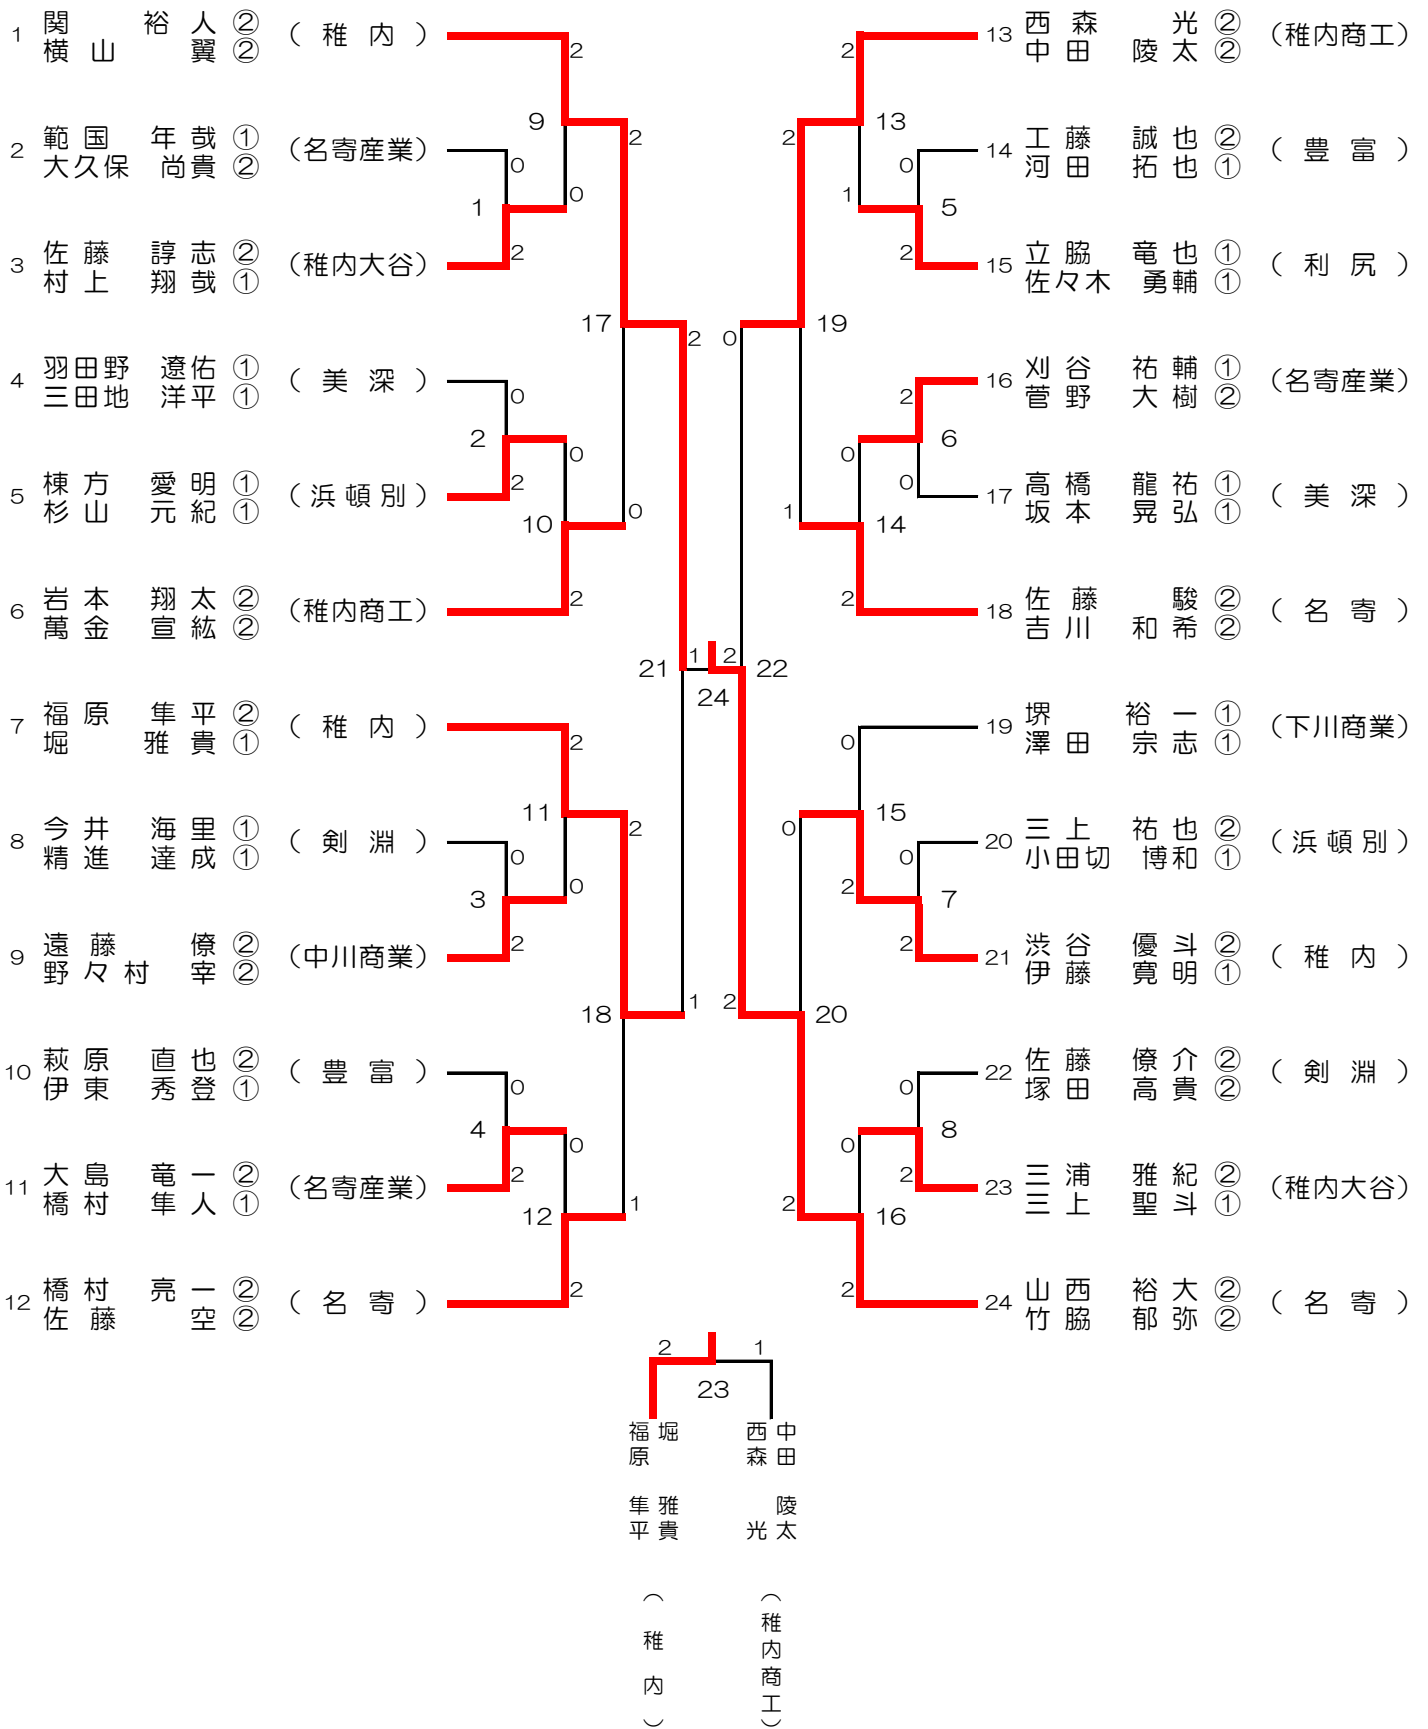

## 男子団体 (BT)

代表決定戦

## 女子団体 (GT)

代表決定戦

# 男子ダブルス (BD)

# 女子ダブルス (GD)