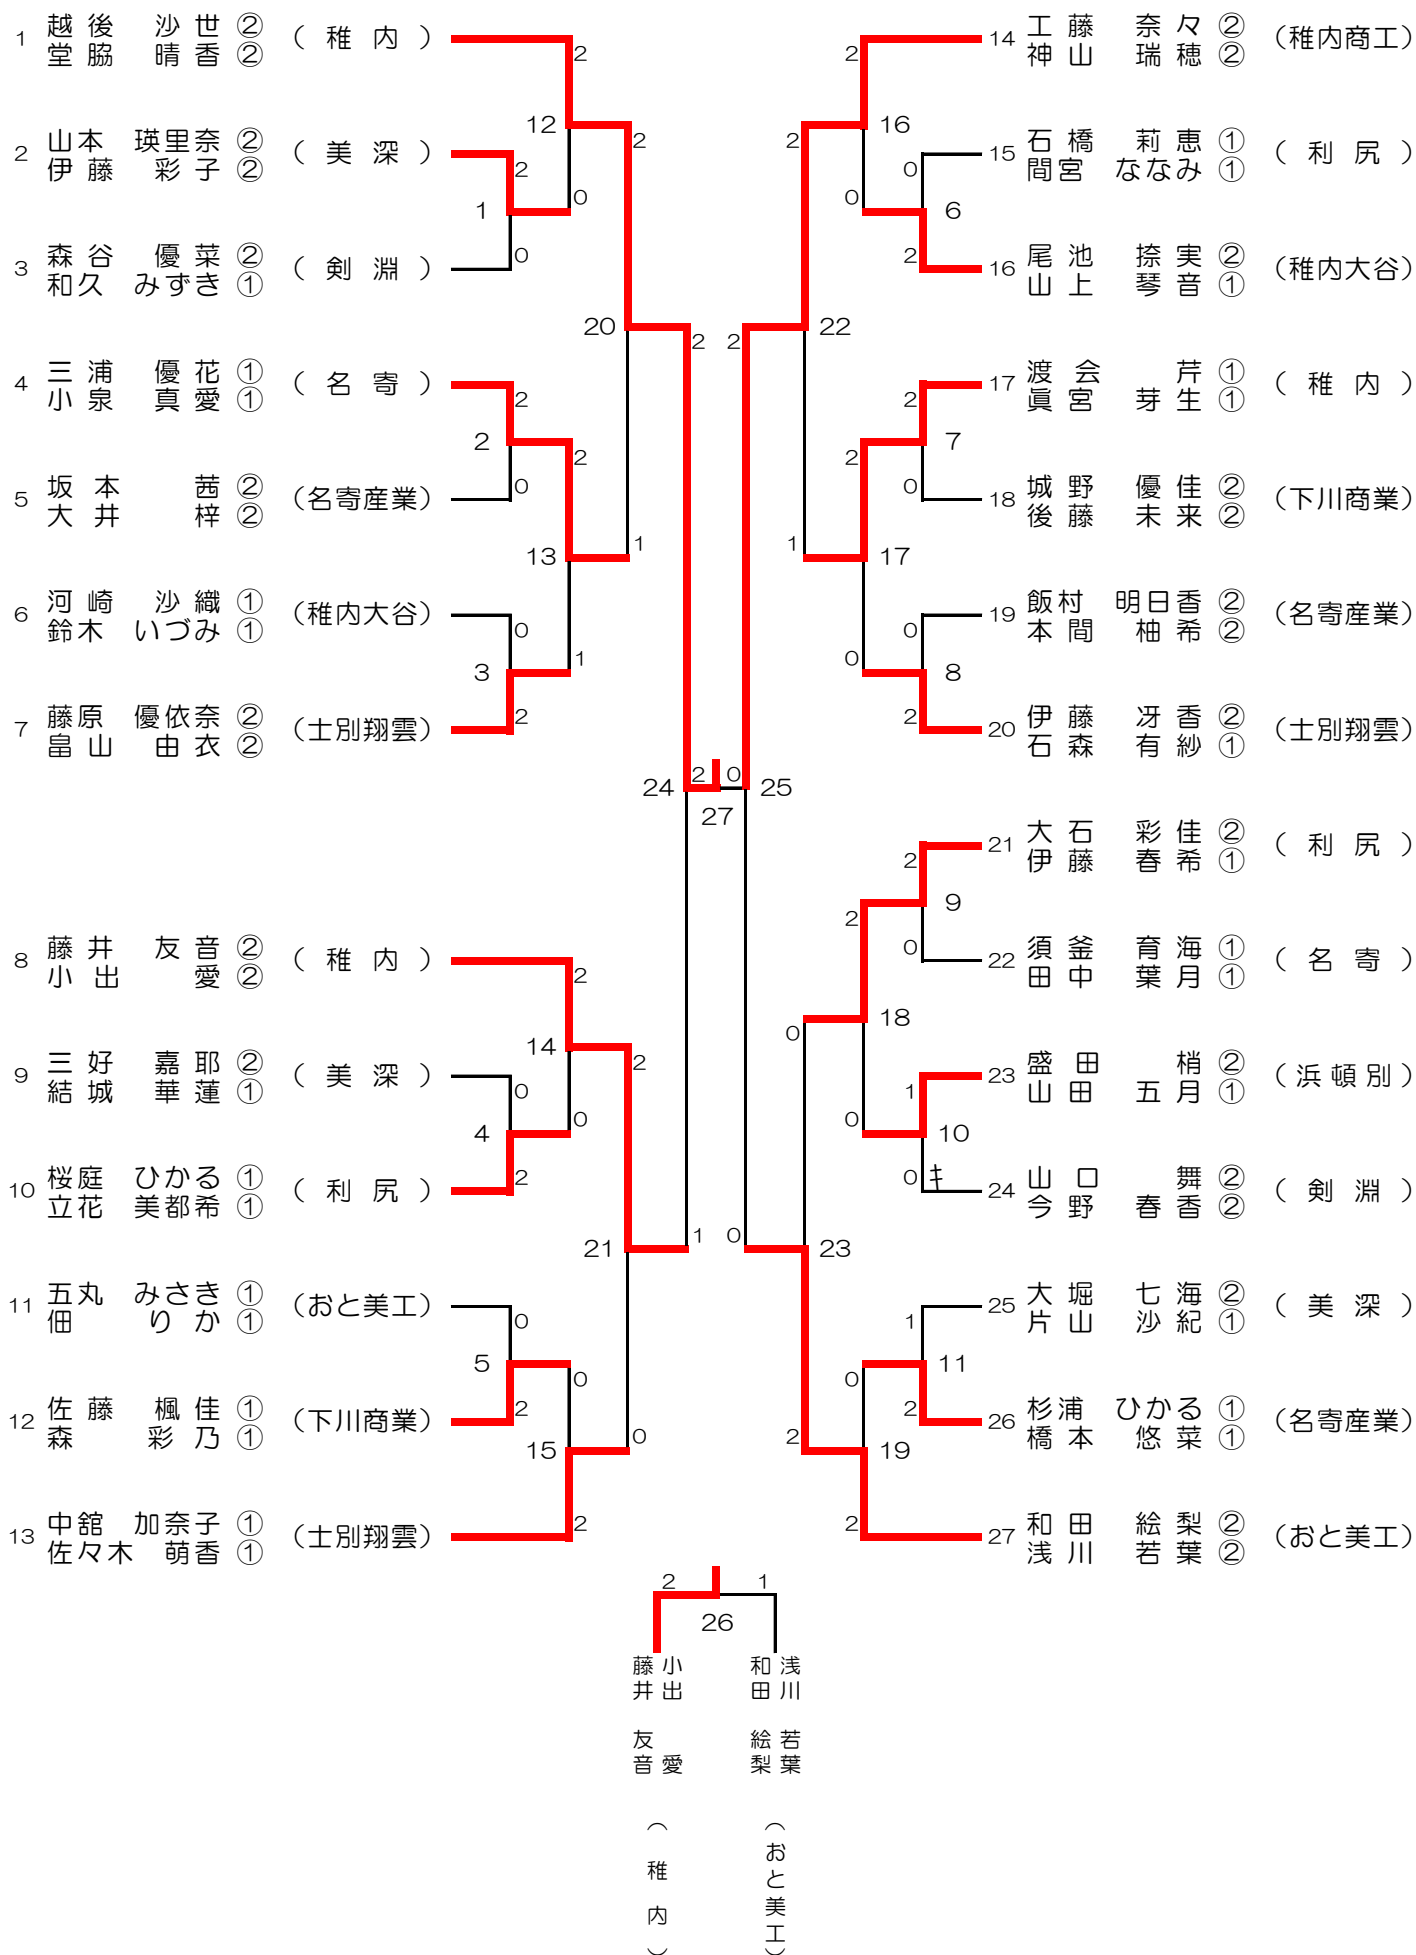

## 男子団体 (BT)

代表決定戦

## 女子団体 (GT)

代表決定戦

# 男子ダブルス (BD)

# 女子ダブルス (GD)