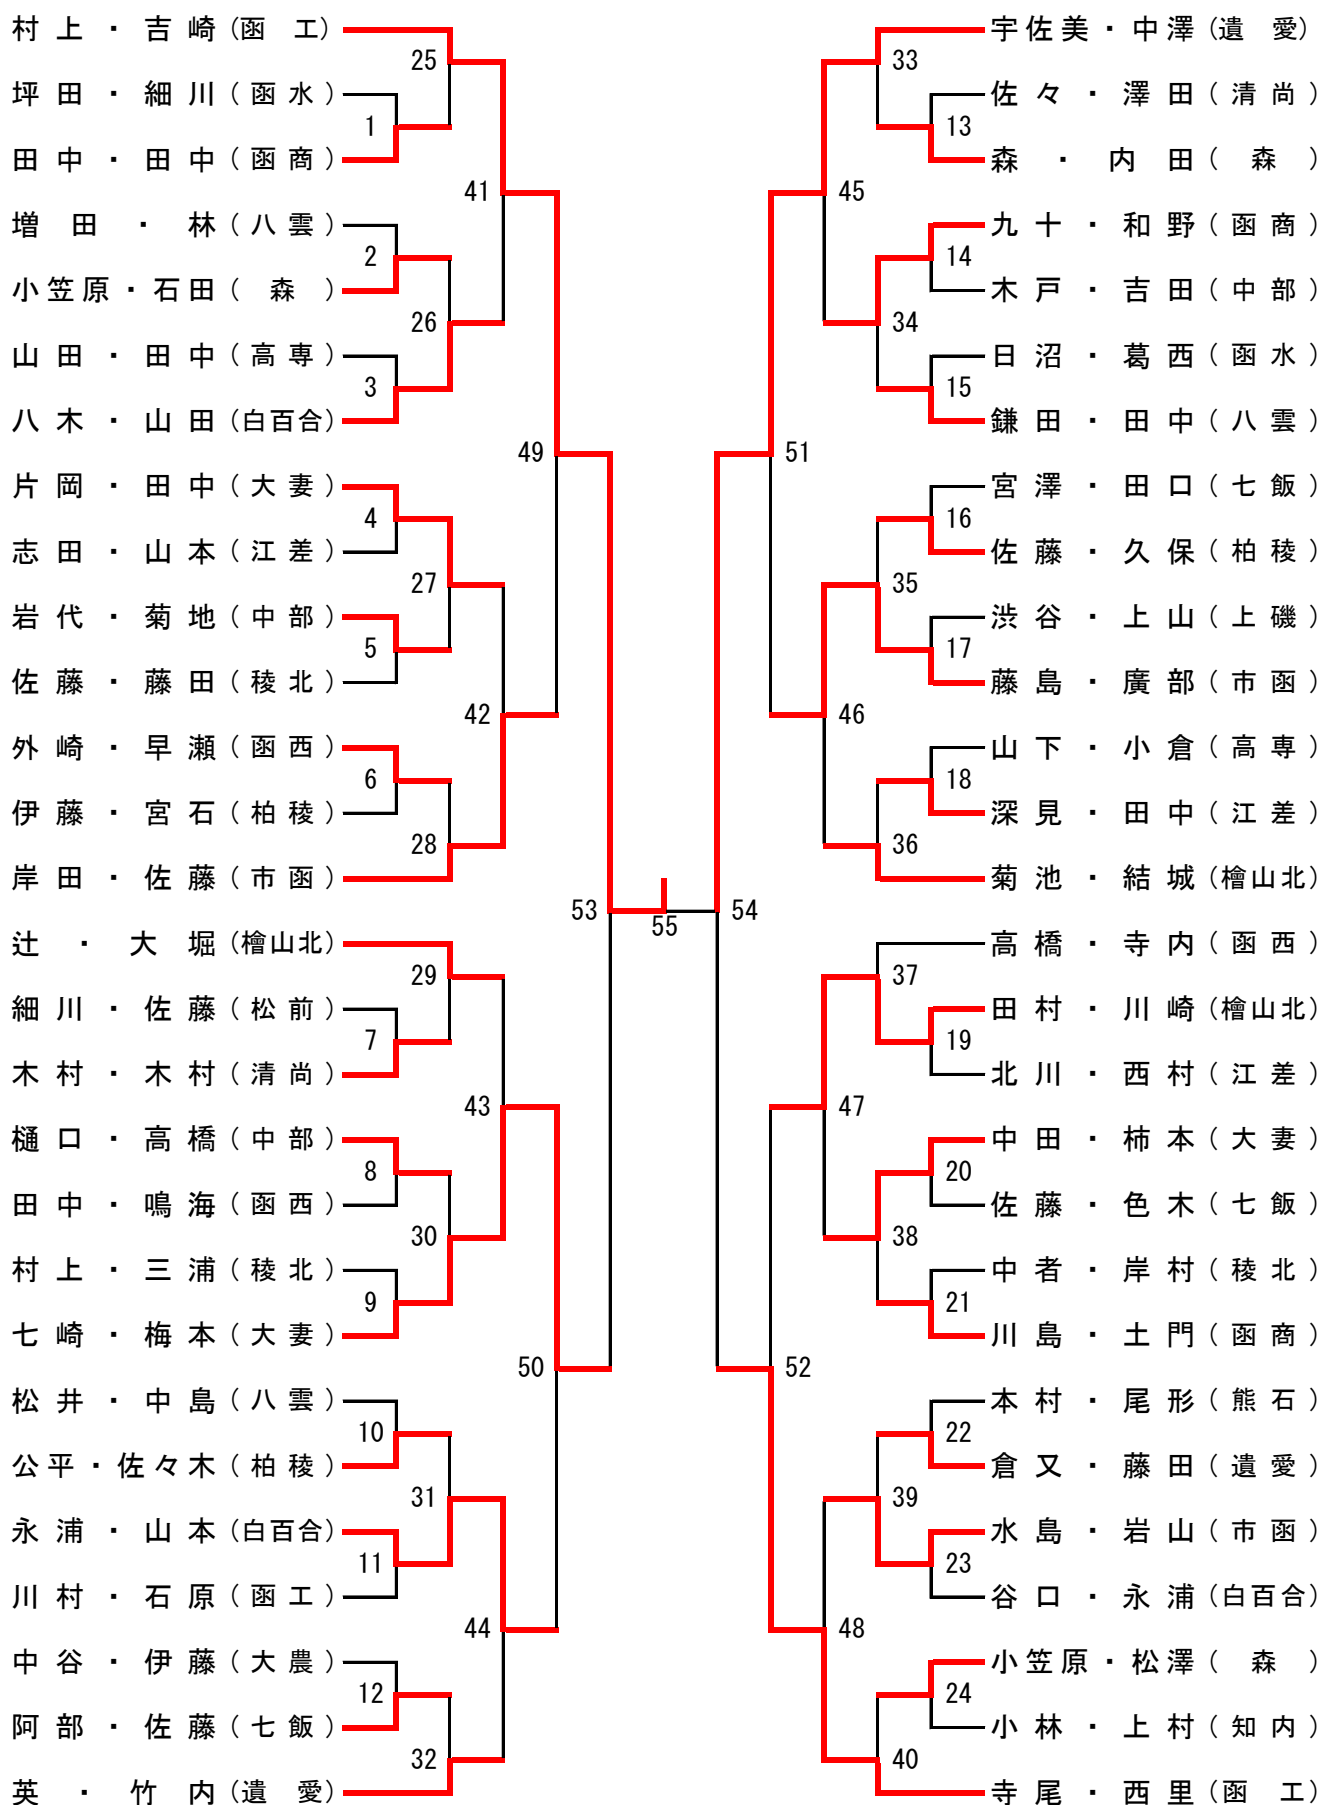

男子団体 (BT)

女子団体 (GT)

男子ダブルス (BD)

男子シングルス (BS)

女子ダブルス (GD)

男子ダブルス順位決定戦

男子シングルス順位決定戦

女子ダブルス順位決定戦

女子シングルス順位決定戦