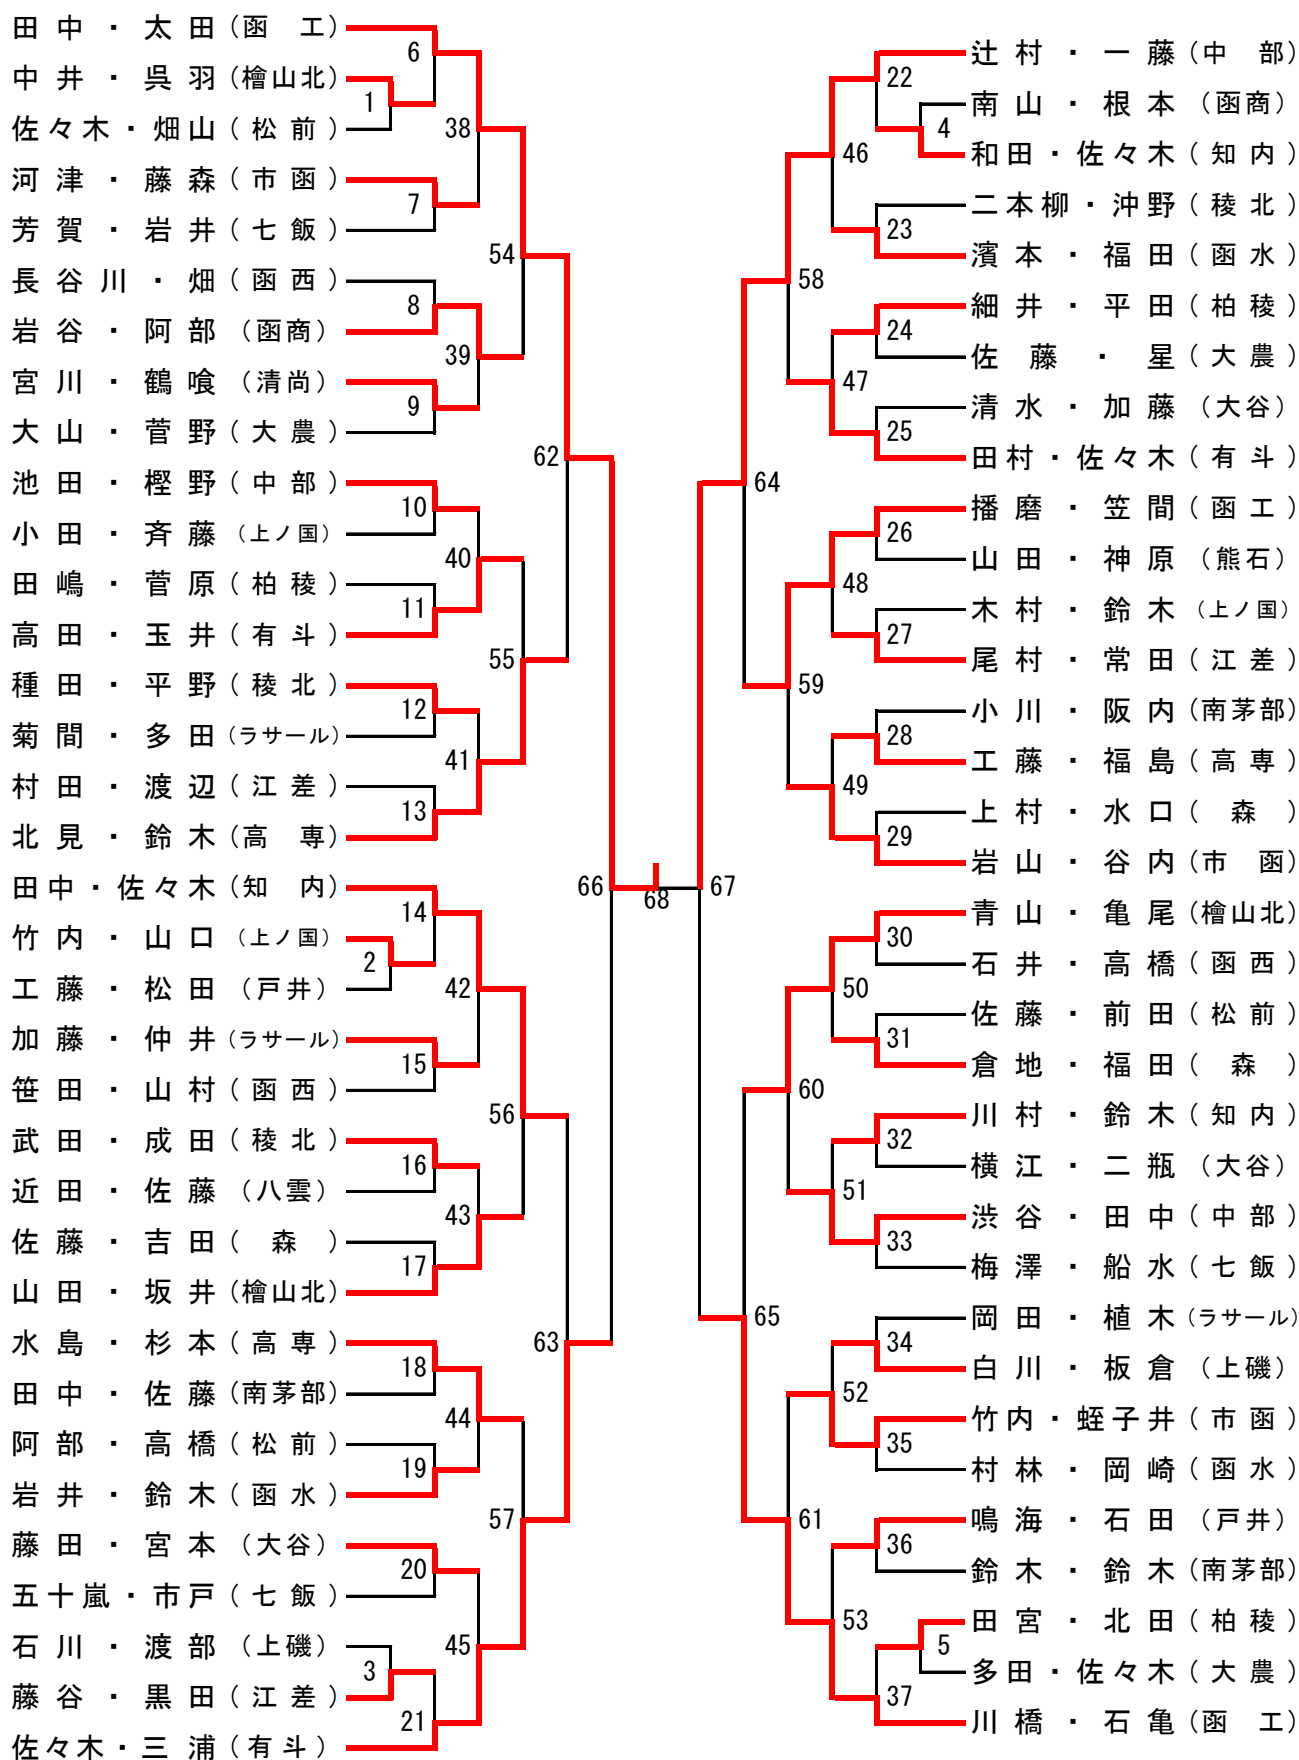

男子団体 (BT)

女子団体 (GT)

男子ダブルス (BD)

男子シングルス (BS)

女子ダブルス (GD)

男子ダブルス順位決定戦

男子シングルス順位決定戦

女子ダブルス順位決定戦

女子シングルス順位決定戦