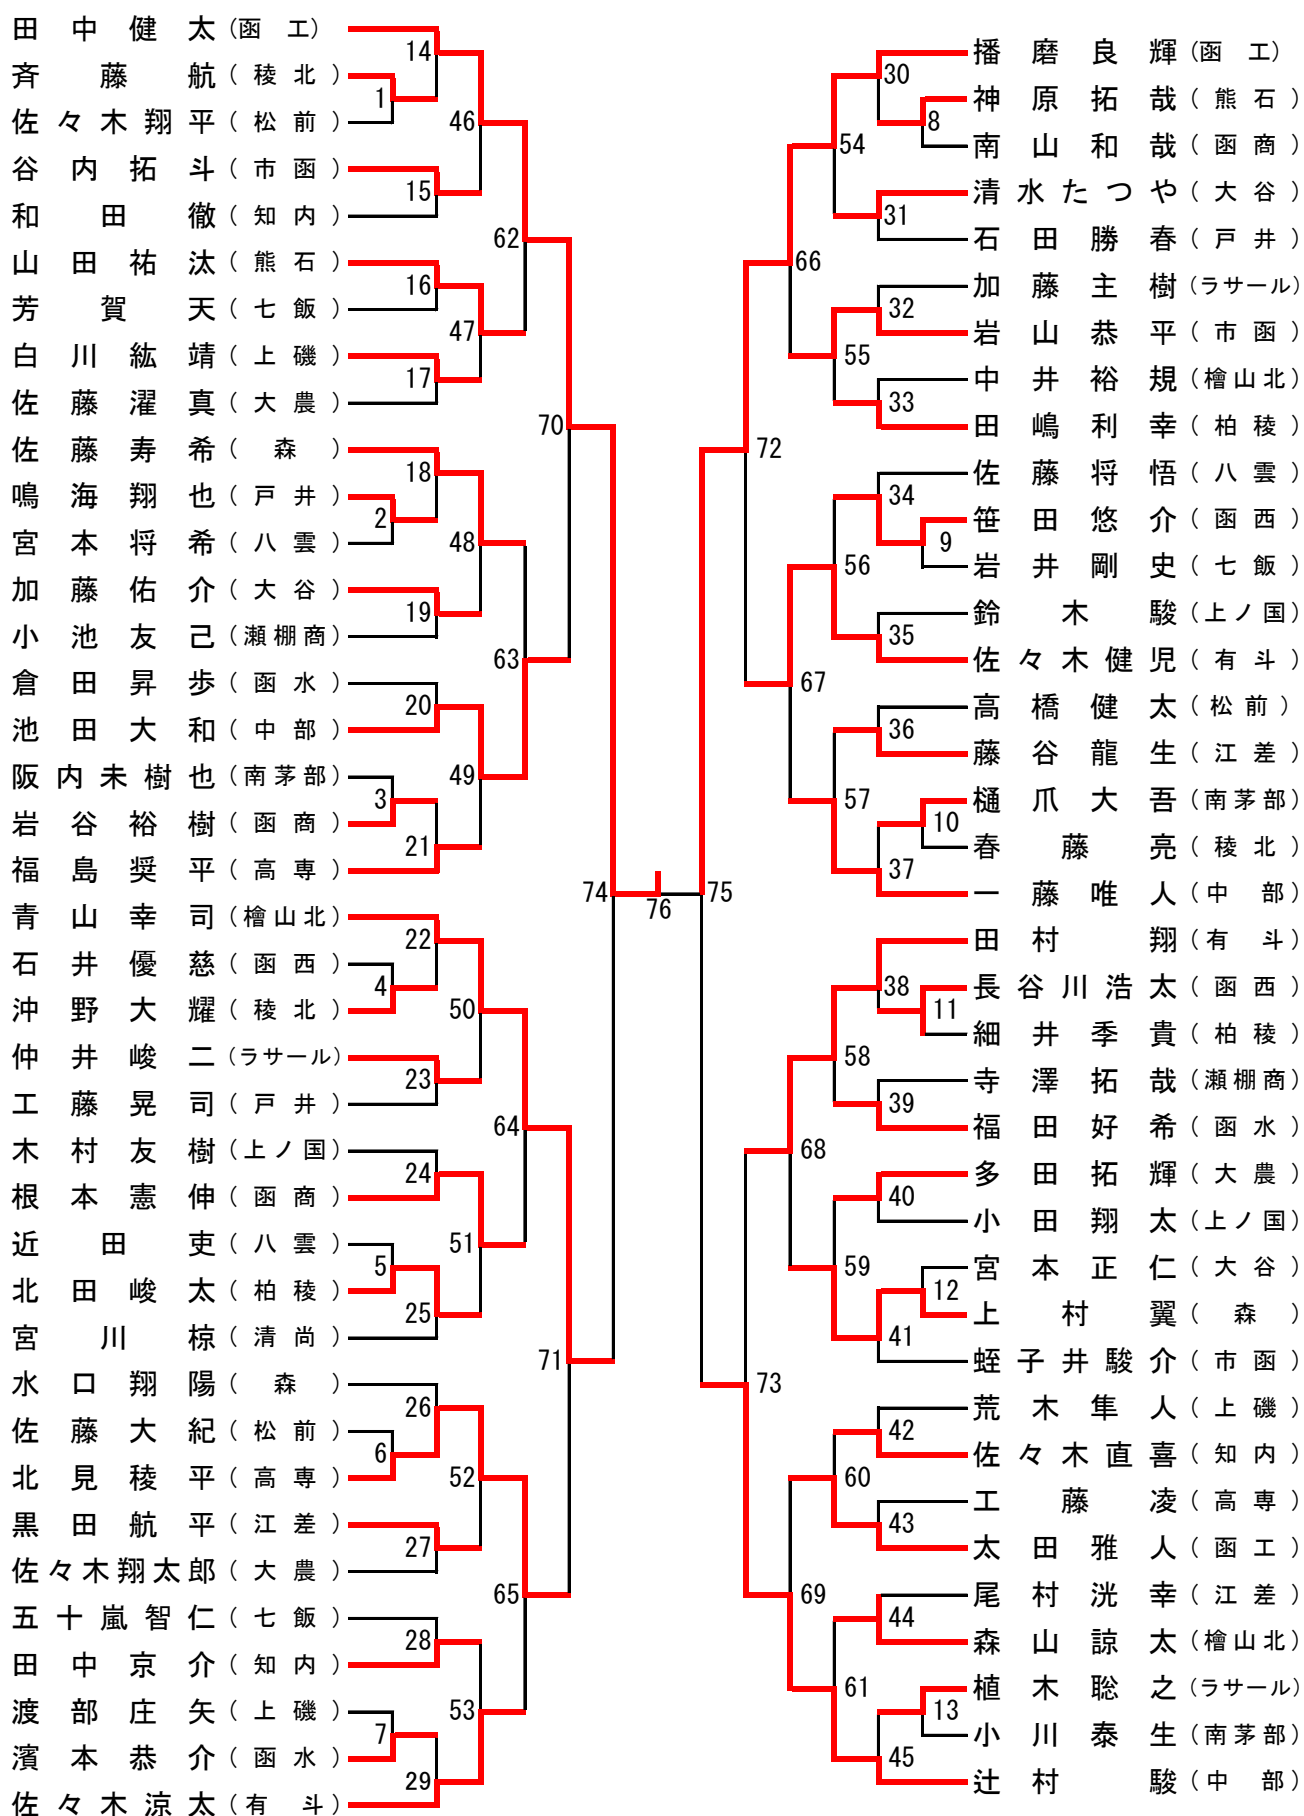

男子団体 (BT)

女子団体 (GT)

男子ダブルス (BD)

男子シングルス (BS)

女子ダブルス (GD)

男子ダブルス順位決定戦

男子シングルス順位決定戦

女子ダブルス順位決定戦

女子シングルス順位決定戦