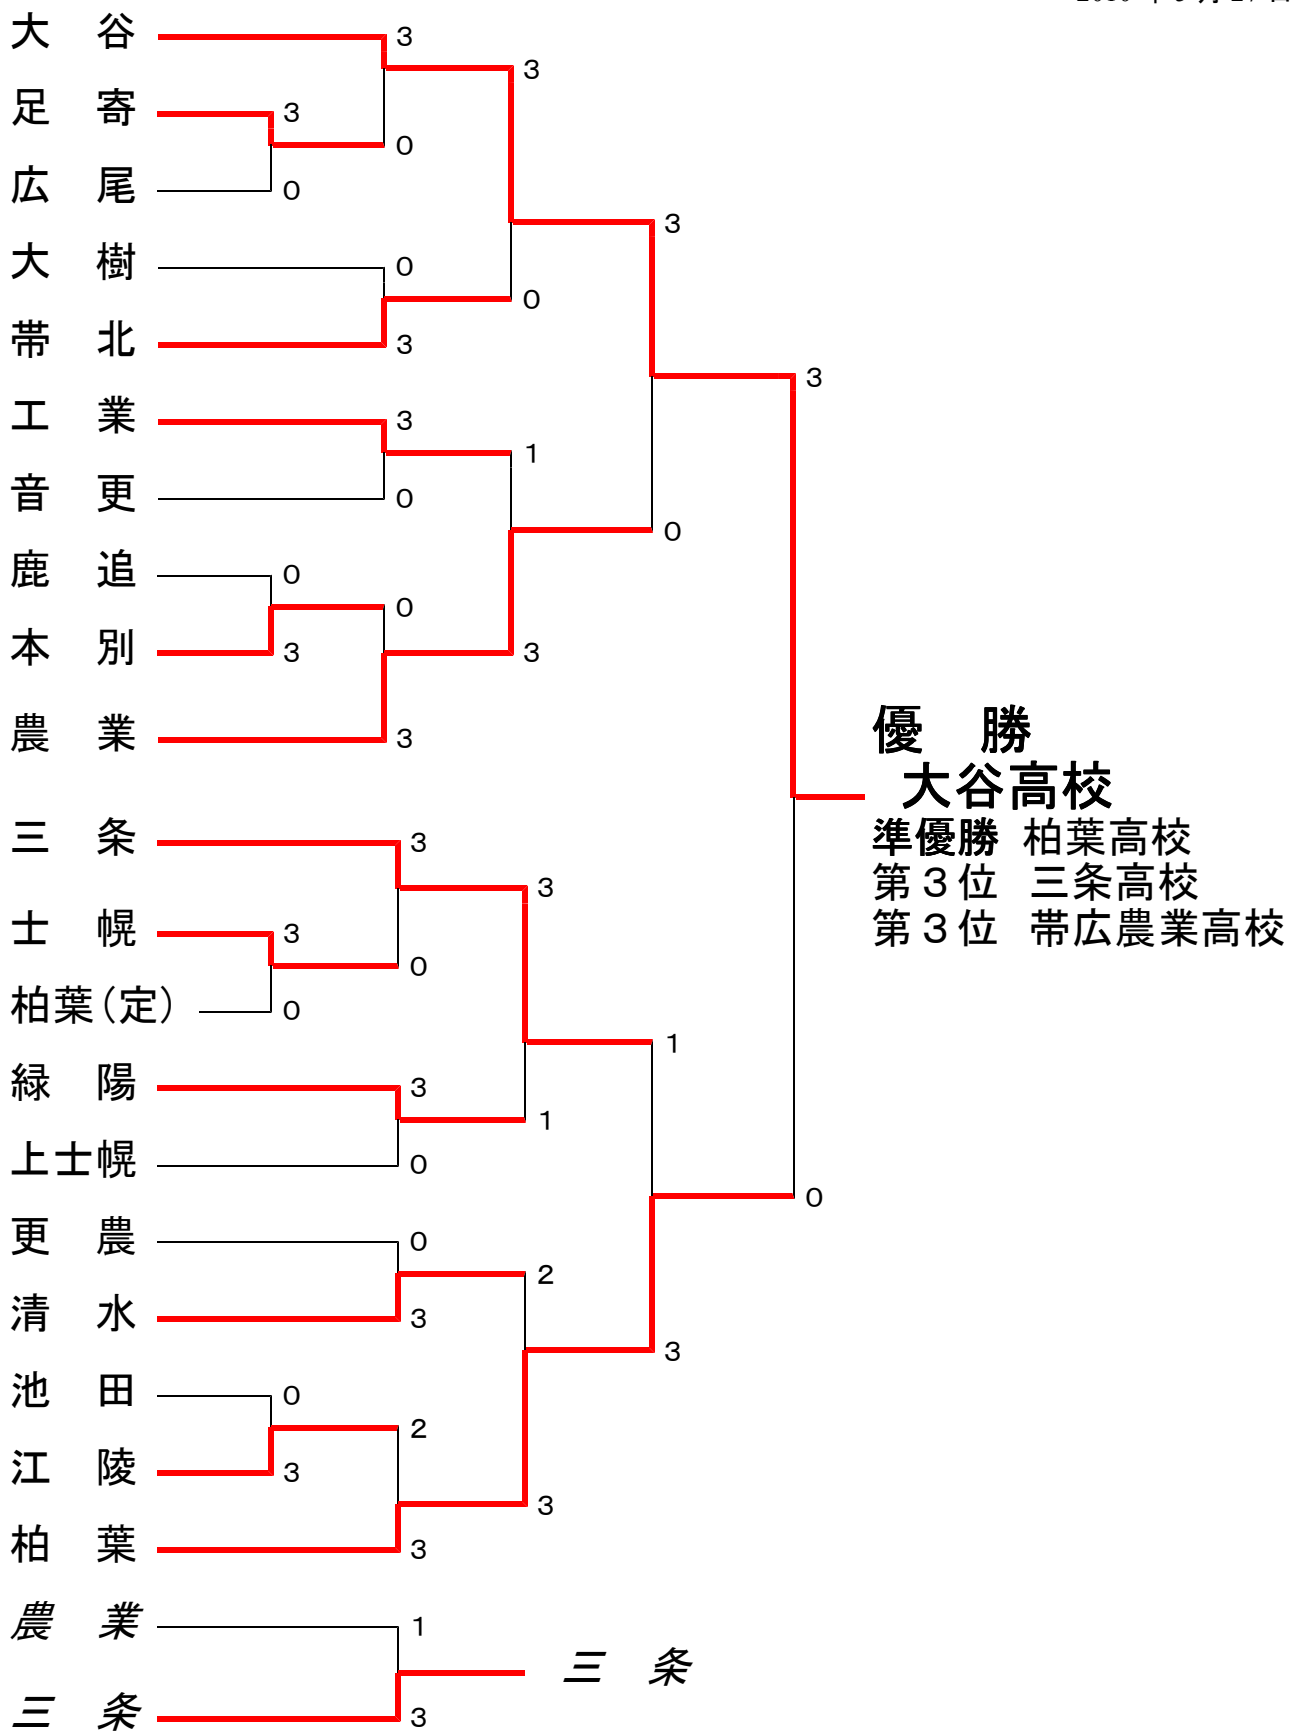

男子団体戦 (B T) 20校

2010年5月27日

女子団体戦 (GT) 20校

2010年5月27日

男子ダブルス (BD) 34組

2010年5月28日

抽選
番号

抽選
番号

女子ダブルス (GD) 41組

2010年5月28日

抽選
番号

抽選
番号

男子シングルス (BS) 35名

2010年5月29日

抽選
番号

抽選
番号

女子シングルス (GS) 42名

2010年5月29日

抽選
番号

抽選
番号