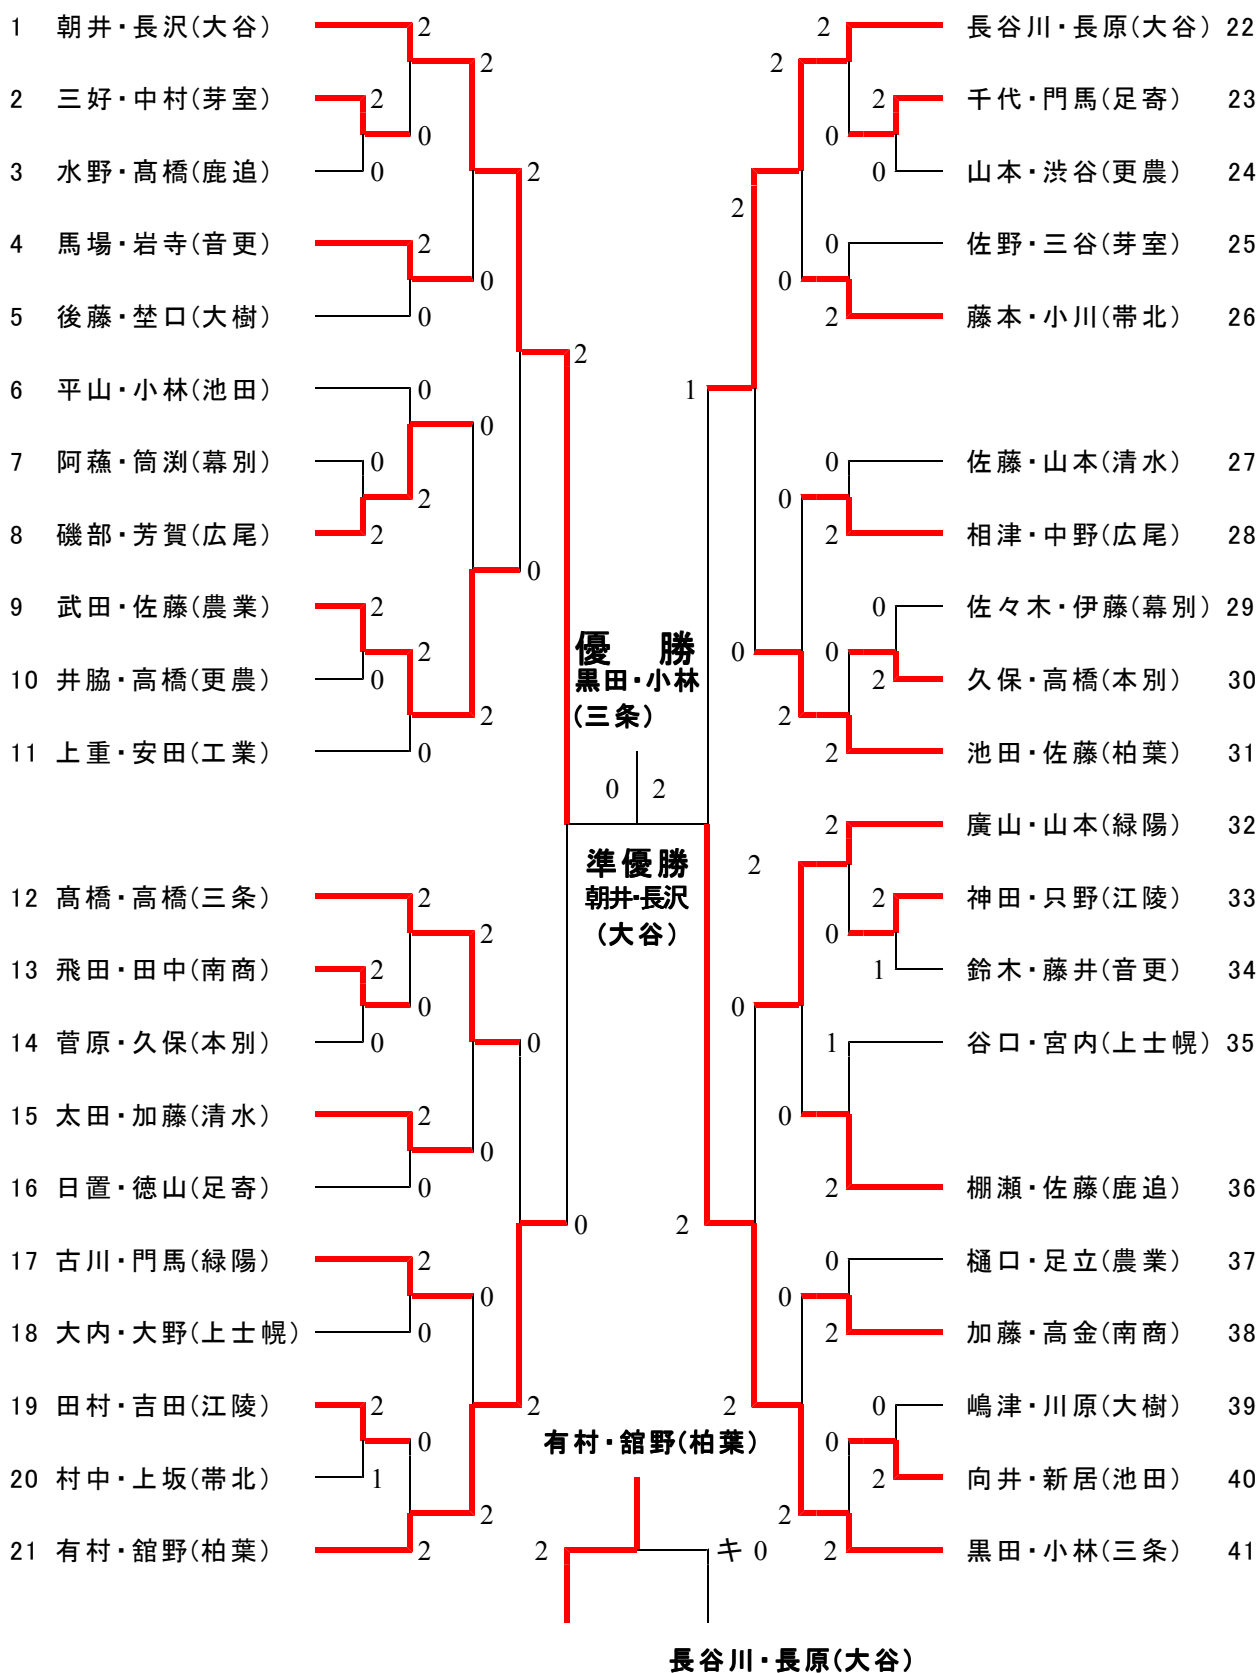

男子団体戦 (B T) 20校

2010年5月27日

女子団体戦 (GT) 20校

2010年5月27日

男子ダブルス (BD) 34組

2010年5月28日

抽選
番号

抽選
番号

女子ダブルス (GD) 41組

2010年5月28日

抽選
番号

抽選
番号

男子シングルス (BS) 35名

2010年5月29日

抽選
番号

抽選
番号

女子シングルス (GS) 42名

2010年5月29日

抽選
番号

抽選
番号