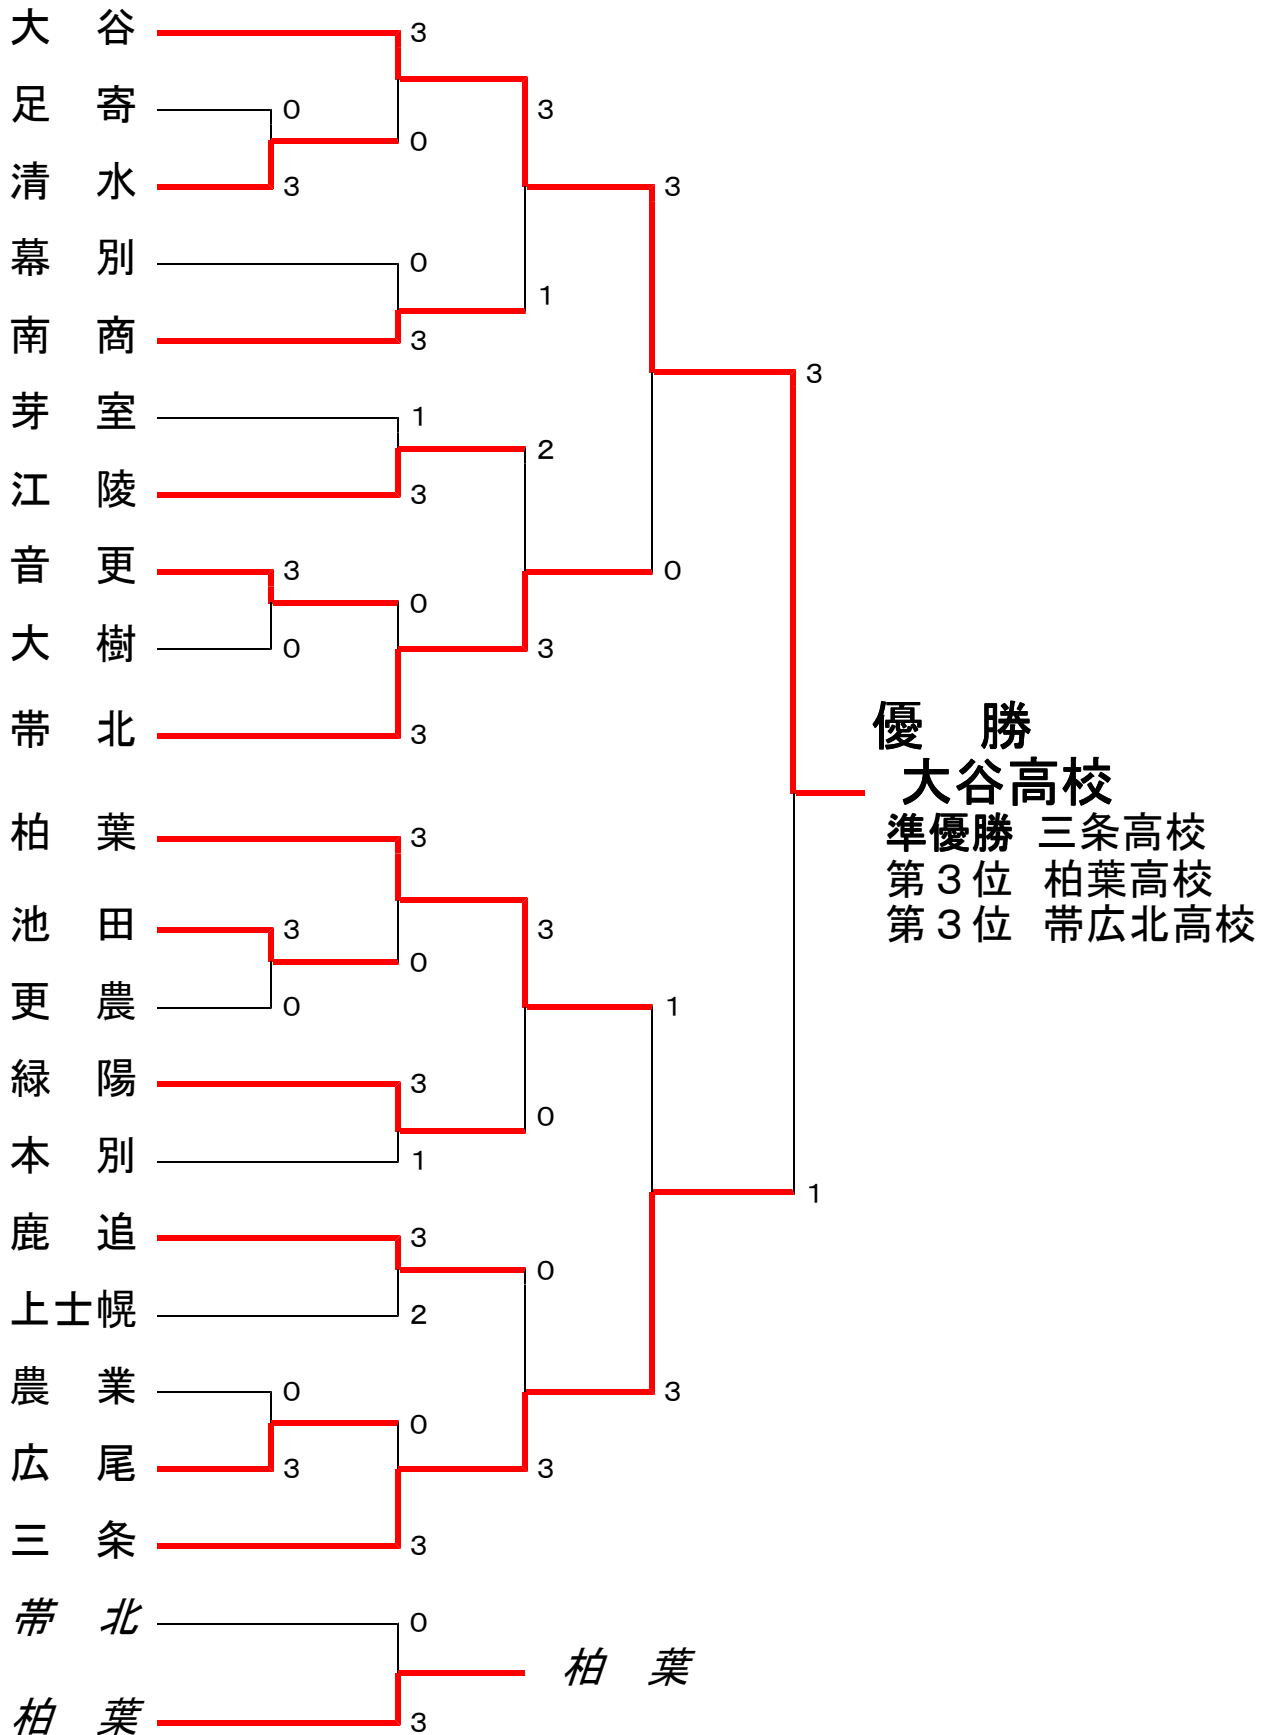

男子団体戦 (B T) 20校

2010年5月27日

女子団体戦 (GT) 20校

2010年5月27日

男子ダブルス (BD) 34組

2010年5月28日

抽選
番号

抽選
番号

女子ダブルス (GD) 41組

2010年5月28日

抽選
番号

抽選
番号

男子シングルス (BS) 35名

2010年5月29日

抽選
番号

抽選
番号

女子シングルス (GS) 42名

2010年5月29日

抽選
番号

抽選
番号