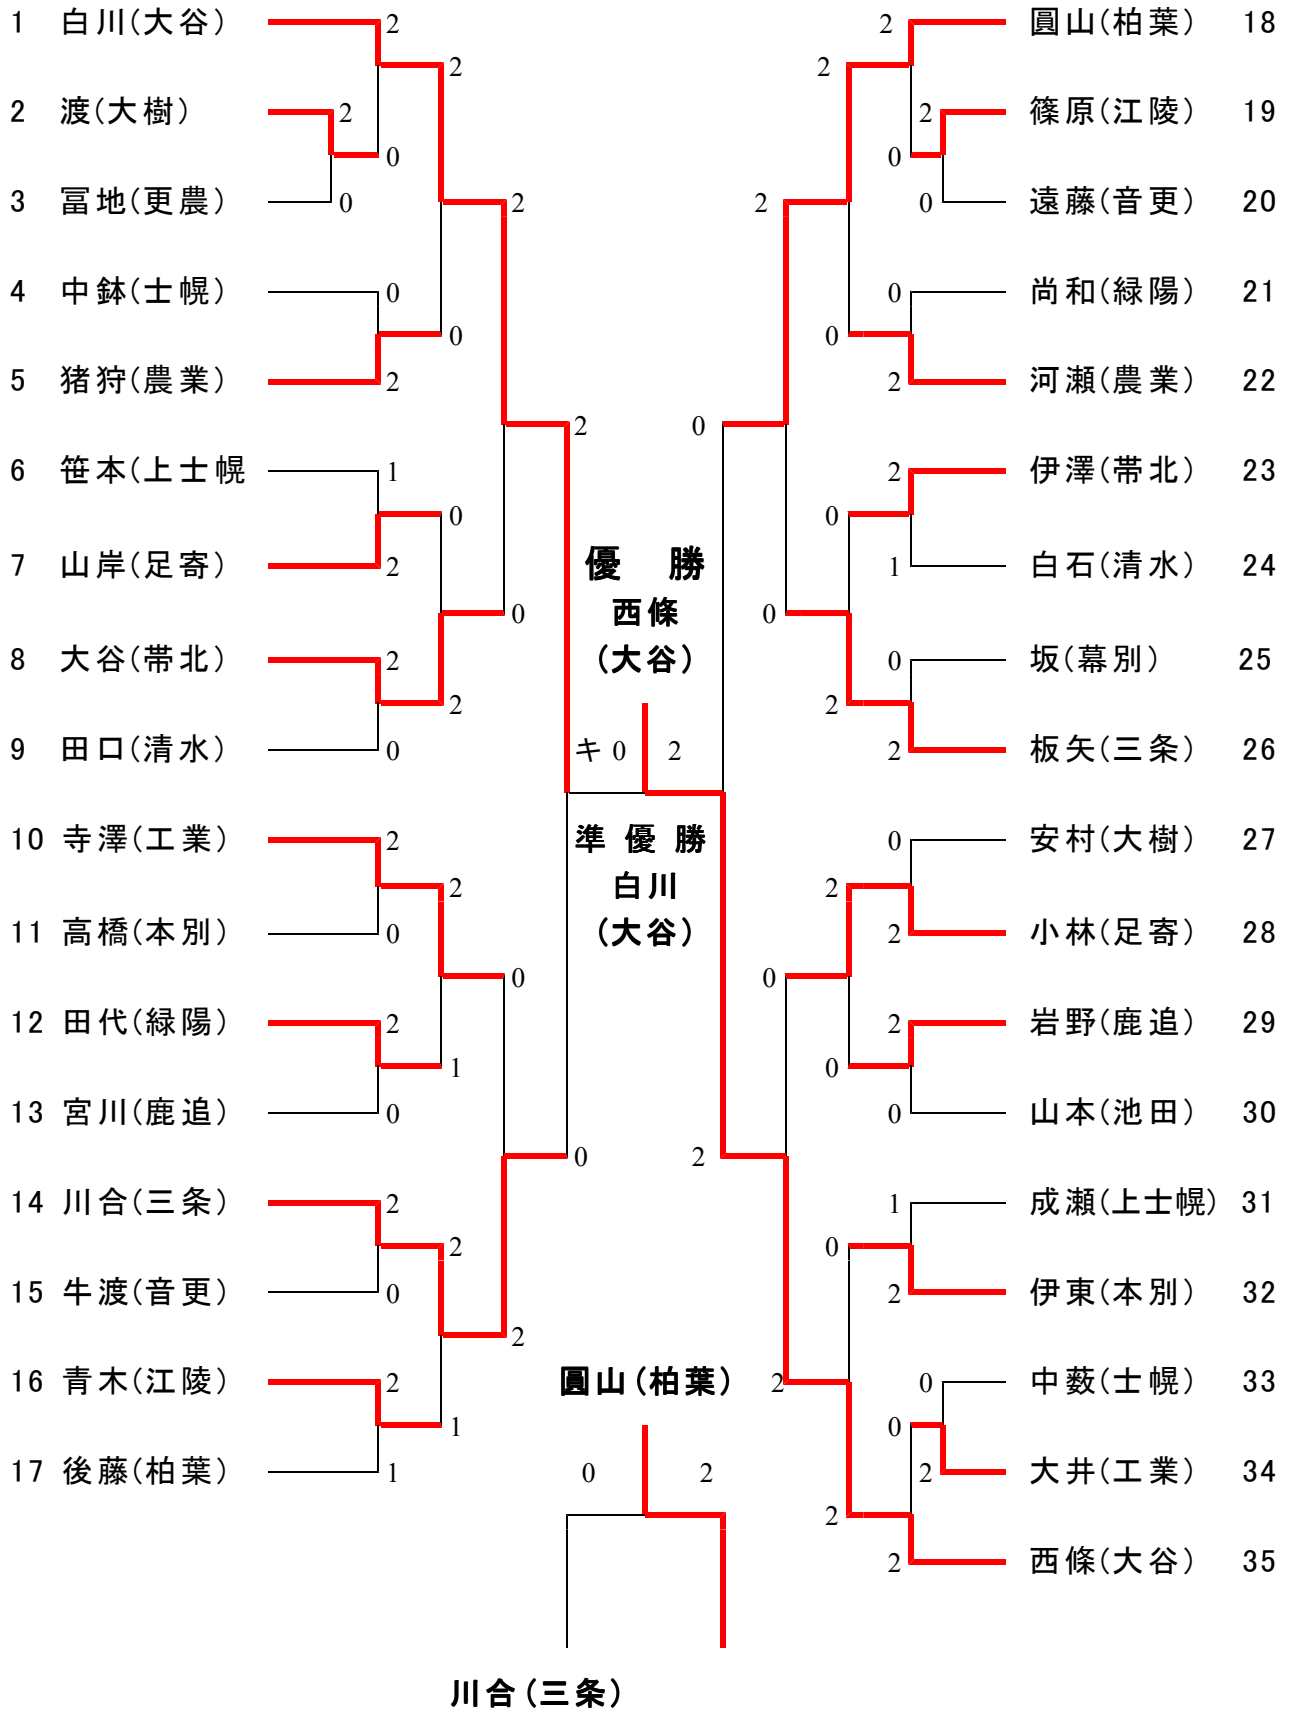

男子団体戦 (B T) 20校

2010年5月27日

女子団体戦 (GT) 20校

2010年5月27日

男子ダブルス (BD) 34組

2010年5月28日

抽選
番号

抽選
番号

女子ダブルス (GD) 41組

2010年5月28日

抽選
番号

抽選
番号

男子シングルス (BS) 35名

2010年5月29日

抽選
番号

抽選
番号

女子シングルス (GS) 42名

2010年5月29日

抽選
番号

抽選
番号