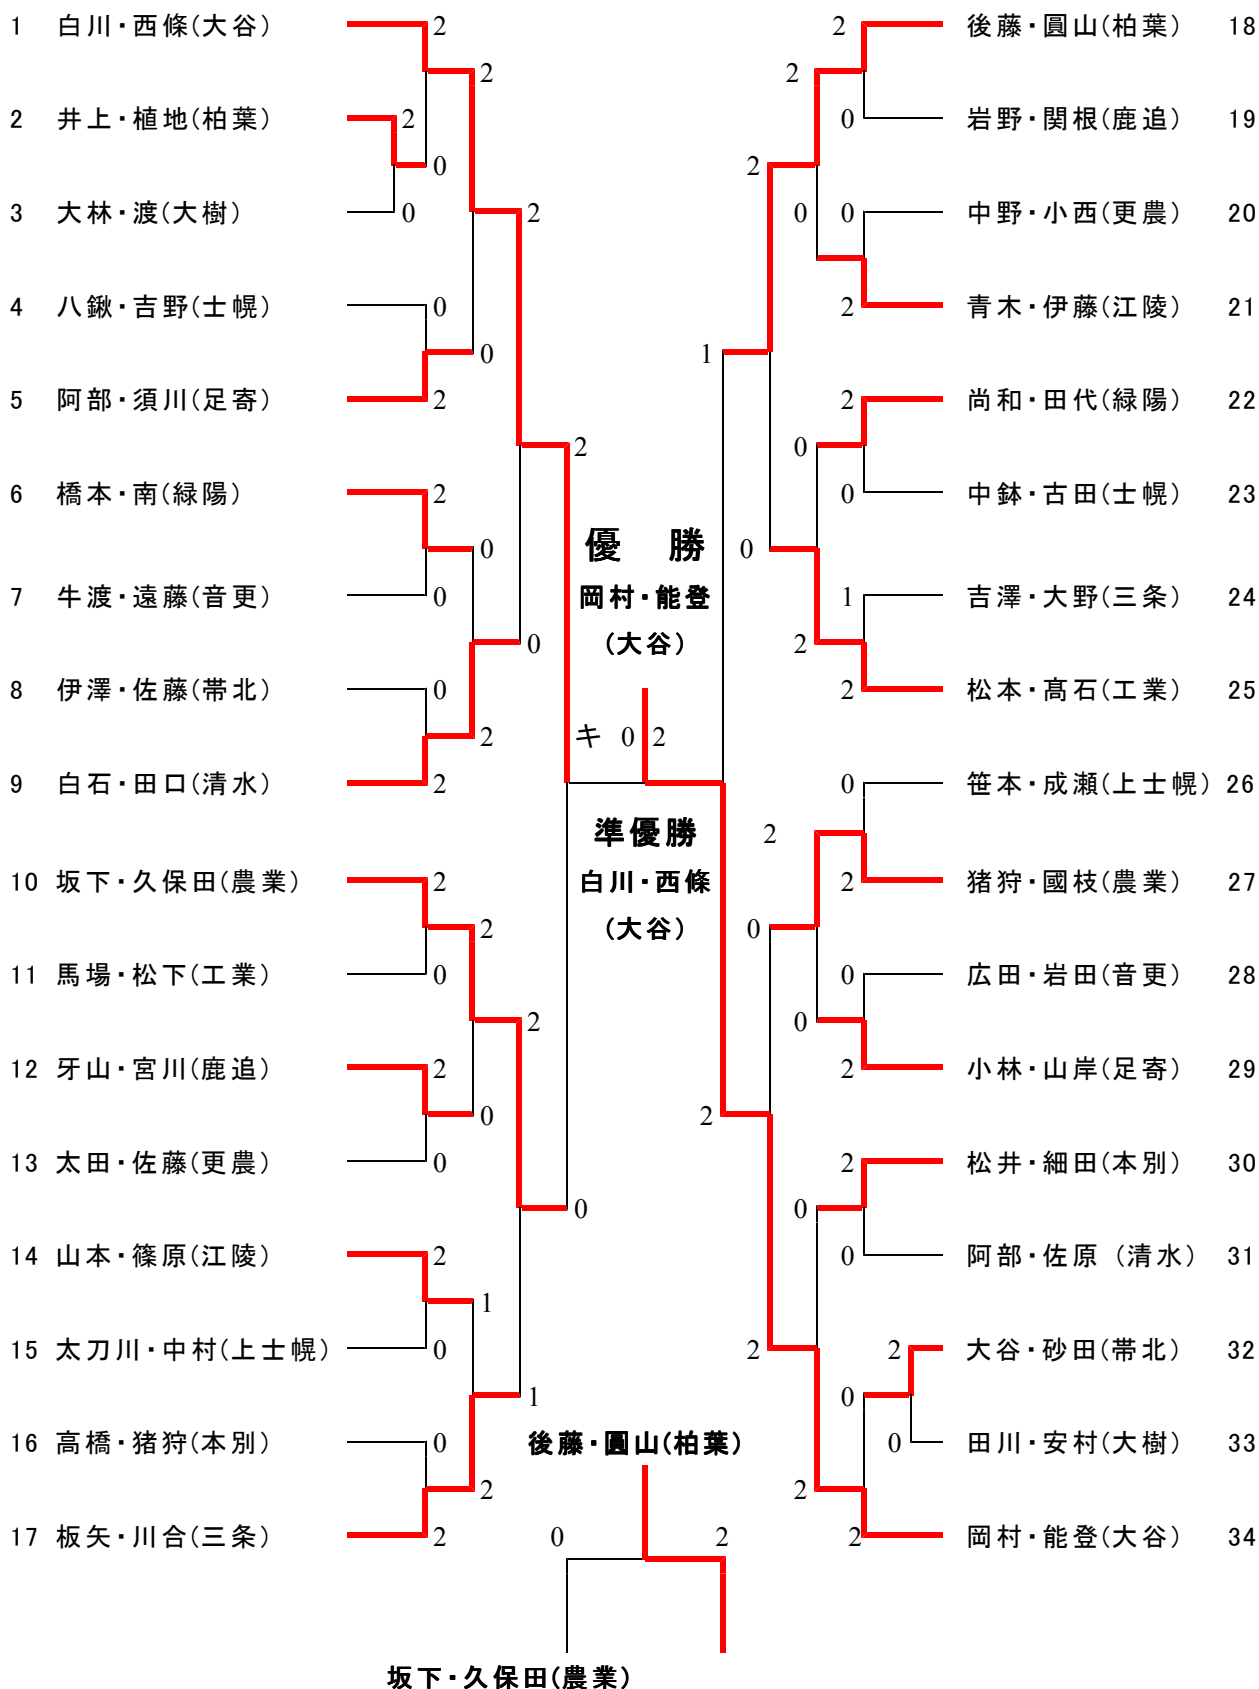

男子団体戦 (B T) 20校

2010年5月27日

女子団体戦 (GT) 20校

2010年5月27日

男子ダブルス (BD) 34組

2010年5月28日

抽選
番号

抽選
番号

女子ダブルス (GD) 41組

2010年5月28日

抽選
番号

抽選
番号

男子シングルス (BS) 35名

2010年5月29日

抽選
番号

抽選
番号

女子シングルス (GS) 42名

2010年5月29日

抽選
番号

抽選
番号