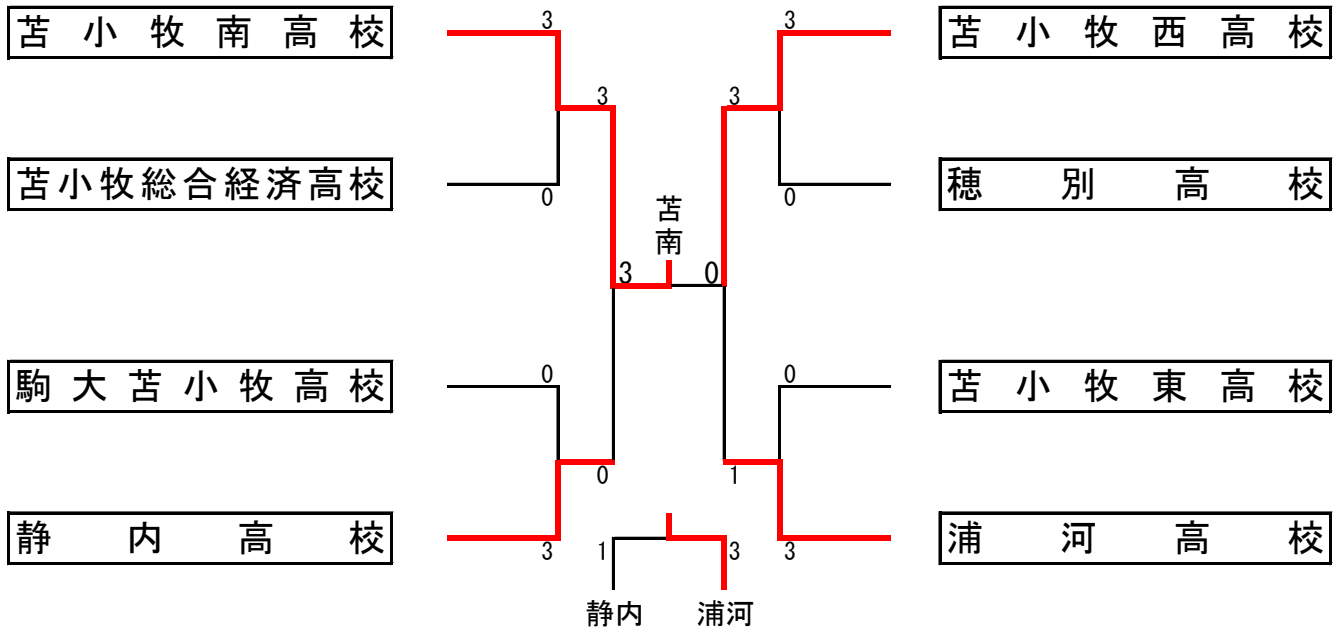

平成21年度第38回全国高等学校 バドミントン競技大会苫小牧地区予選

於 苫小牧南高校 H21.12.12

男子団体

女子団体

男子団体

優勝 苫小牧工業
2位 苫小牧西
3位 苫小牧南

女子団体

優勝 苫小牧南
2位 苫小牧西
3位 浦河

以上の学校が平成22年1月14日から札幌市で行われる南北海道大会出場する

平成21年度 高校選抜個人戦

11月21日

苫小牧市総合体育館

女子シングルス	優勝	宍戸美優	(苫小牧南高校)	
	準優勝	米川みさと	(苫小牧南高校)	
	第3位	木村瑞希	(苫小牧南高校)	
	第4位	笠山菜緒	(苫小牧西高校)	
	ベスト8	坂本里帆	(苫小牧南高校)	
	ベスト8	卯坂悠里子	(静内高校)	
	ベスト8	宮本千愛	(静内高校)	
	ベスト8	森美由紀	(浦河高校)	
女子ダブルス	優勝	米川みさと	木村瑞希	(苫小牧南高校)
	準優勝	宍戸美優	坂本里帆	(苫小牧南高校)
	第3位	森美由紀	立松美咲	(浦河高校)
	第4位	笠山菜緒	田川ひとみ	(苫小牧西高校)
	ベスト8	十役成美	佐藤レナ	(浦河高校)
	ベスト8	齊藤令奈	矢倉ゆめ	(苫小牧南高校)
	ベスト8	卯坂悠里子	遠藤マチコ	(静内高校)
	ベスト8	木澤真生	山路萌	(苫小牧東高校)
男子シングルス	優勝	奥井和暉	(苫小牧工業高校)	
	準優勝	互野智瑛	(苫小牧南高校)	
	第3位	出口大成	(苫小牧東高校)	
	第4位	齊藤伸也	(苫小牧工業高校)	
	ベスト8	砂子澤匠	(浦河高校)	
	ベスト8	星裕貴	(苫小牧東高校)	
	ベスト8	蹴揚優斗	(苫小牧工業高校)	
	ベスト8	青木勝俊	(駒大苫小牧高校)	
男子ダブルス	優勝	奥井和暉	大森翔太	(苫小牧工業高校)
	準優勝	星裕貴	出口大成	(苫小牧東高校)
	第3位	齊藤伸也	蹴揚優斗	(苫小牧工業高校)
	第4位	佐藤裕太	馬場司	(苫小牧工業高校)
	ベスト8	萩澤黎	松本匠平	(静内高校)
	ベスト8	平賀駿	横山正法	(穂別高校)
	ベスト8	柿崎洸佑	道場航大	(苫小牧東高校)
	ベスト8	山野雅喜	砂子澤匠	(浦河高校)