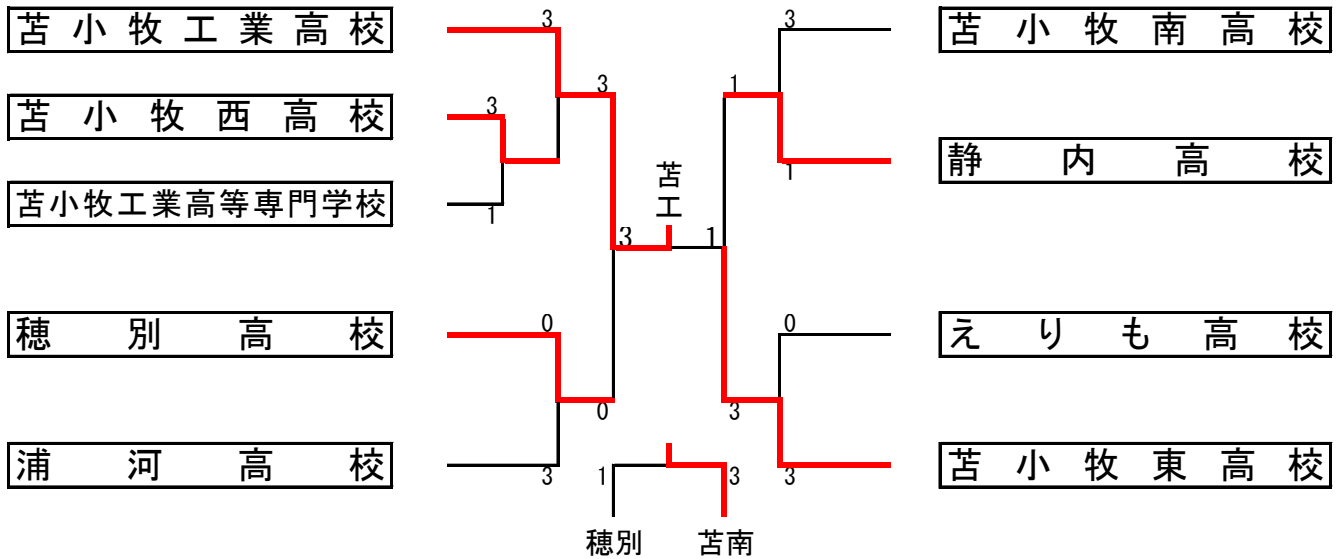

平成21年度第38回全国高等学校 バドミントン競技大会苫小牧地区予選

於 苫小牧南高校 H21.12.12

男子団体

女子団体

男子団体

優勝 苫小牧工業
2位 苫小牧西
3位 苫小牧南

女子団体

優勝 苫小牧南
2位 苫小牧西
3位 浦河

以上の学校が平成22年1月14日から札幌市で行われる南北海道大会出場する

平成21年度 高校選抜個人戦

11月21日

苫小牧市総合体育館

女子シングルス	優勝	宍戸美優	(苫小牧南高校)	
	準優勝	米川みさと	(苫小牧南高校)	
	第3位	木村瑞希	(苫小牧南高校)	
	第4位	笠山菜緒	(苫小牧西高校)	
	ベスト8	坂本里帆	(苫小牧南高校)	
	ベスト8	卯坂悠里子	(静内高校)	
	ベスト8	宮本千愛	(静内高校)	
	ベスト8	森美由紀	(浦河高校)	
女子ダブルス	優勝	米川みさと	木村瑞希	(苫小牧南高校)
	準優勝	宍戸美優	坂本里帆	(苫小牧南高校)
	第3位	森美由紀	立松美咲	(浦河高校)
	第4位	笠山菜緒	田川ひとみ	(苫小牧西高校)
	ベスト8	十役成美	佐藤レナ	(浦河高校)
	ベスト8	齊藤令奈	矢倉ゆめ	(苫小牧南高校)
	ベスト8	卯坂悠里子	遠藤マチコ	(静内高校)
	ベスト8	木澤真生	山路萌	(苫小牧東高校)
男子シングルス	優勝	奥井和暉	(苫小牧工業高校)	
	準優勝	互野智瑛	(苫小牧南高校)	
	第3位	出口大成	(苫小牧東高校)	
	第4位	齊藤伸也	(苫小牧工業高校)	
	ベスト8	砂子澤匠	(浦河高校)	
	ベスト8	星裕貴	(苫小牧東高校)	
	ベスト8	蹴揚優斗	(苫小牧工業高校)	
	ベスト8	青木勝俊	(駒大苫小牧高校)	
男子ダブルス	優勝	奥井和暉	大森翔太	(苫小牧工業高校)
	準優勝	星裕貴	出口大成	(苫小牧東高校)
	第3位	齊藤伸也	蹴揚優斗	(苫小牧工業高校)
	第4位	佐藤裕太	馬場司	(苫小牧工業高校)
	ベスト8	萩澤黎	松本匠平	(静内高校)
	ベスト8	平賀駿	横山正法	(穂別高校)
	ベスト8	柿崎洸佑	道場航大	(苫小牧東高校)
	ベスト8	山野雅喜	砂子澤匠	(浦河高校)