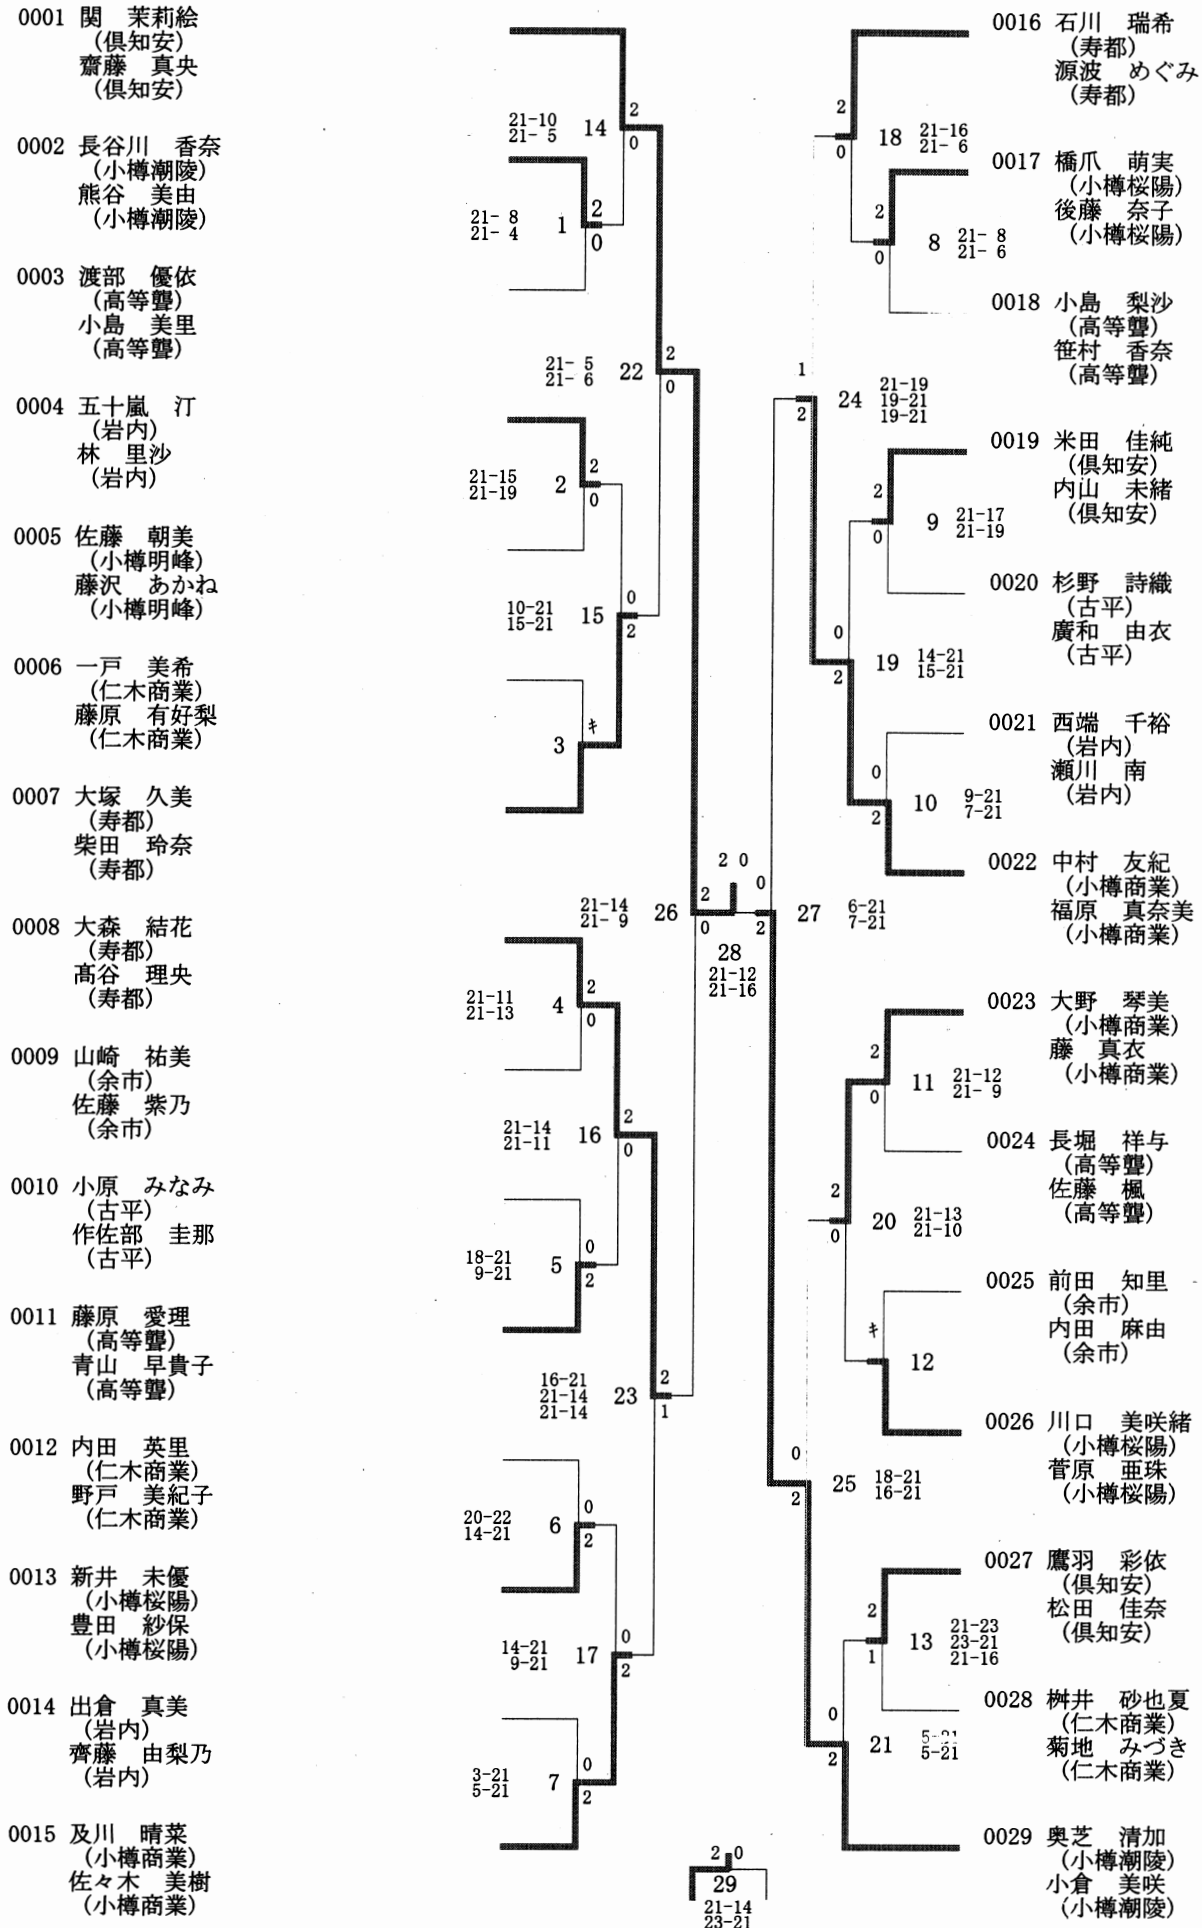

0003 小樽潮陵

0002 寿都

0004 小樽商業

3 2  
4

平成21年度秋季大会個人戦(21-12-12実施) 高校男子ダブルス

平成21年度秋季大会個人戦(21-12-12実施) 高校女子ダブルス

平成21年度秋季大会個人戦(21-12-12実施) 高校女子シングルス