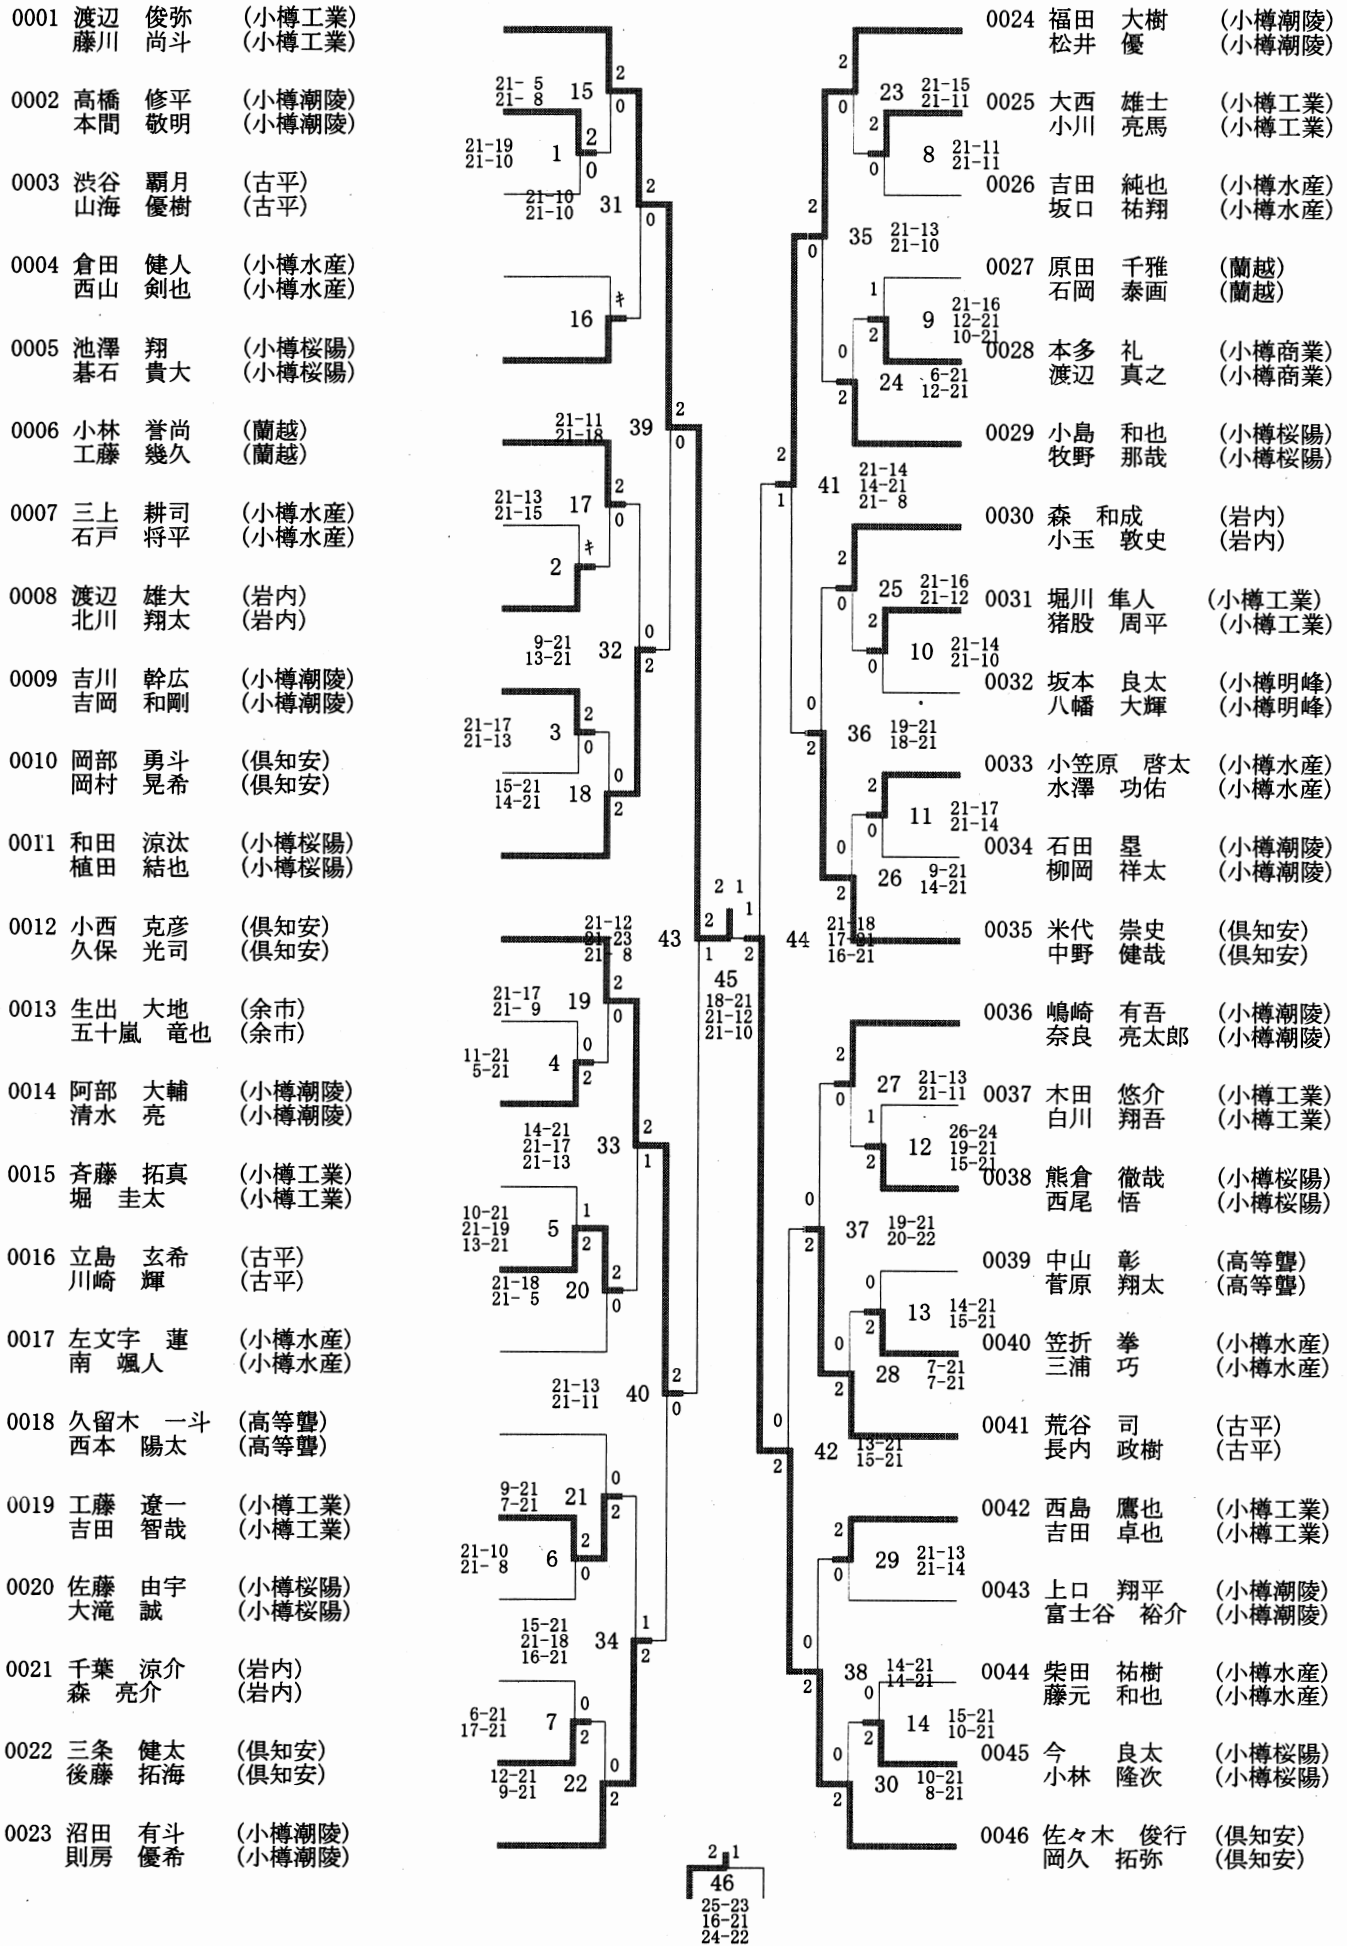

0003 小樽潮陵

0002 寿都

0004 小樽商業

3 2  
4

平成21年度秋季大会個人戦(21-12-12実施) 高校男子ダブルス

平成21年度秋季大会個人戦(21-12-12実施) 高校女子ダブルス

平成21年度秋季大会個人戦(21-12-12実施) 高校女子シングルス