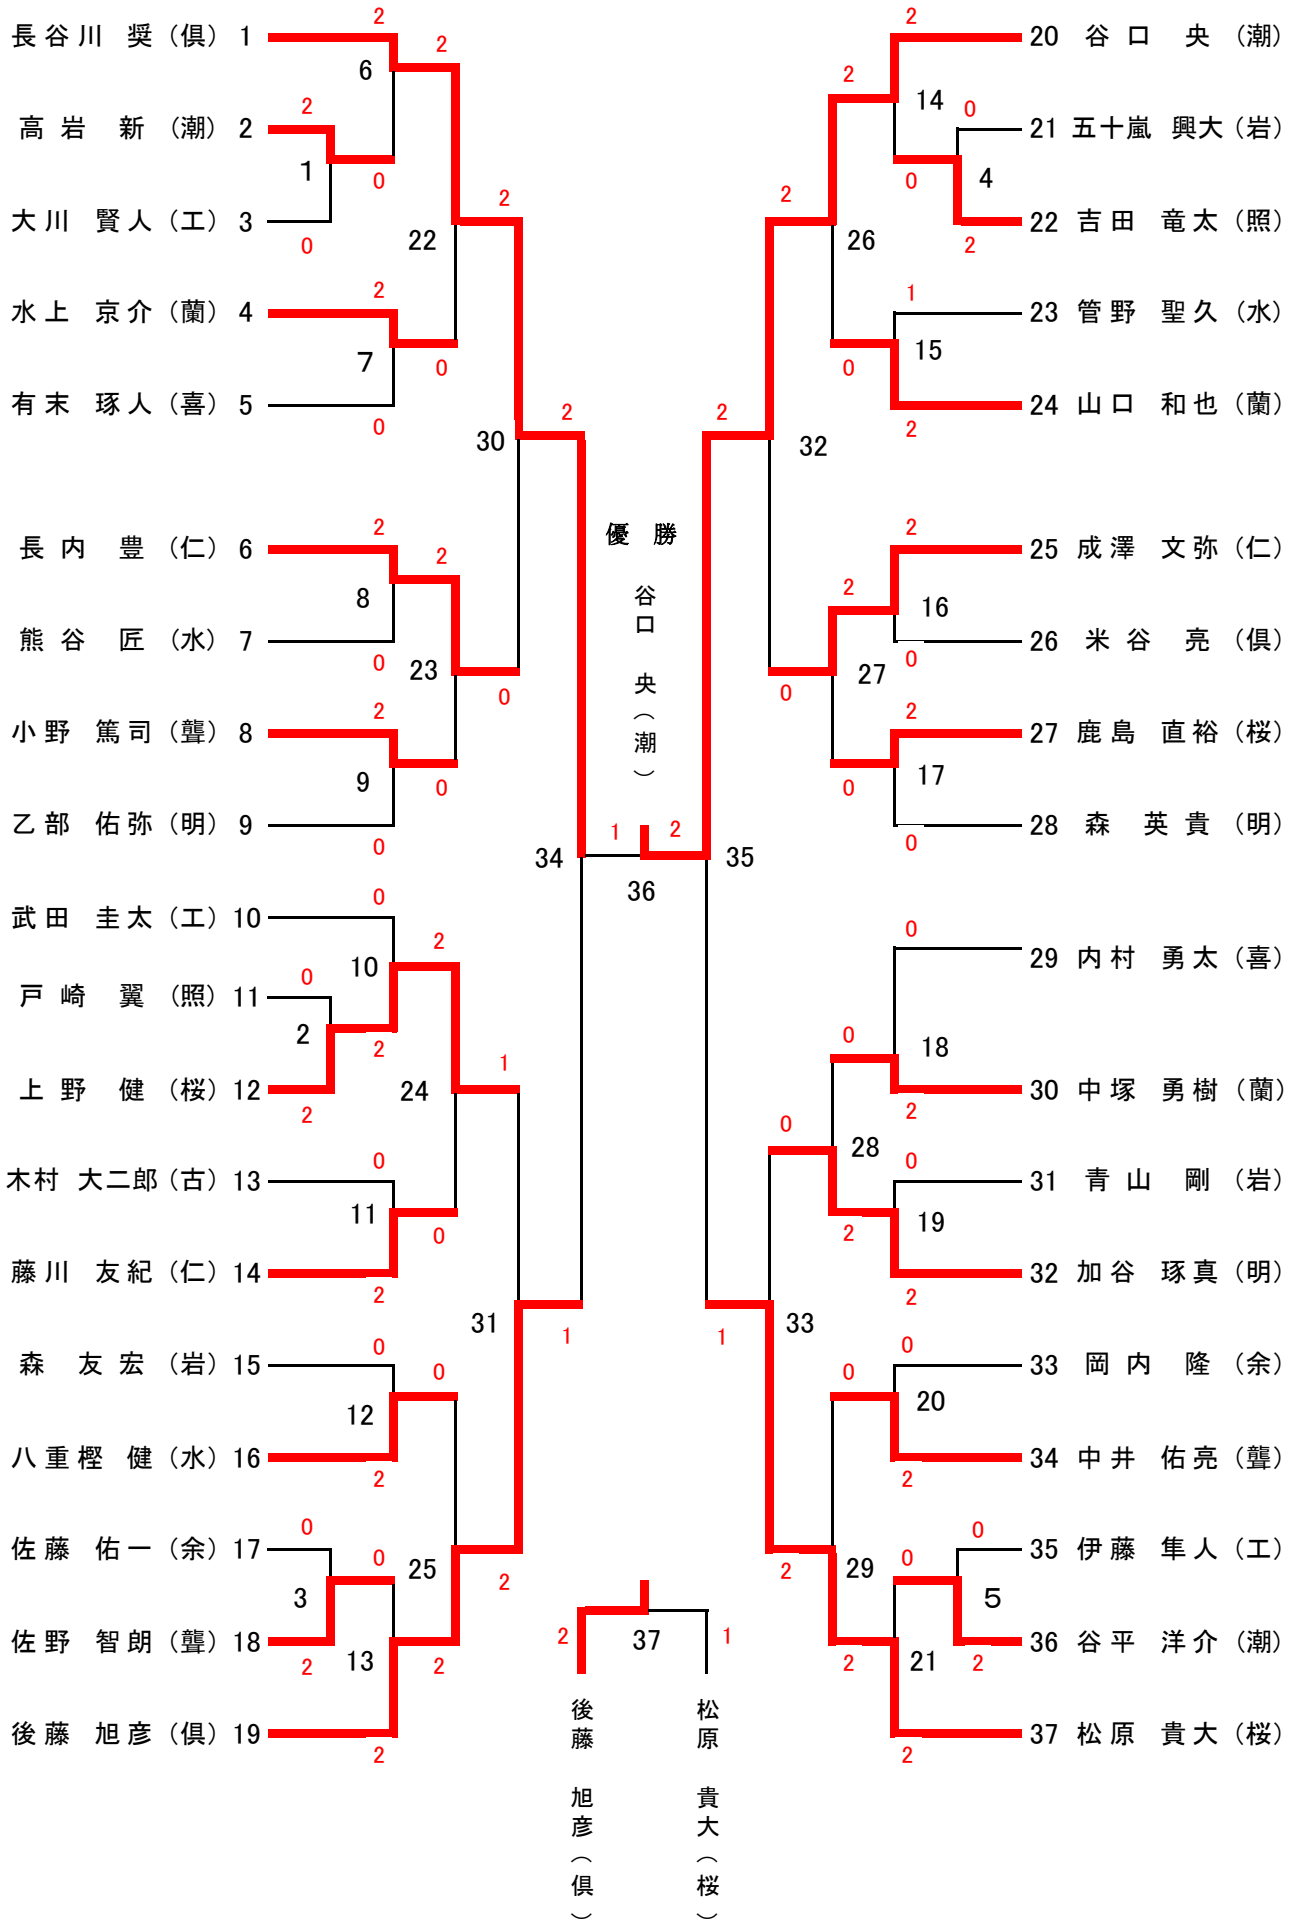

男子シングルス [BS]