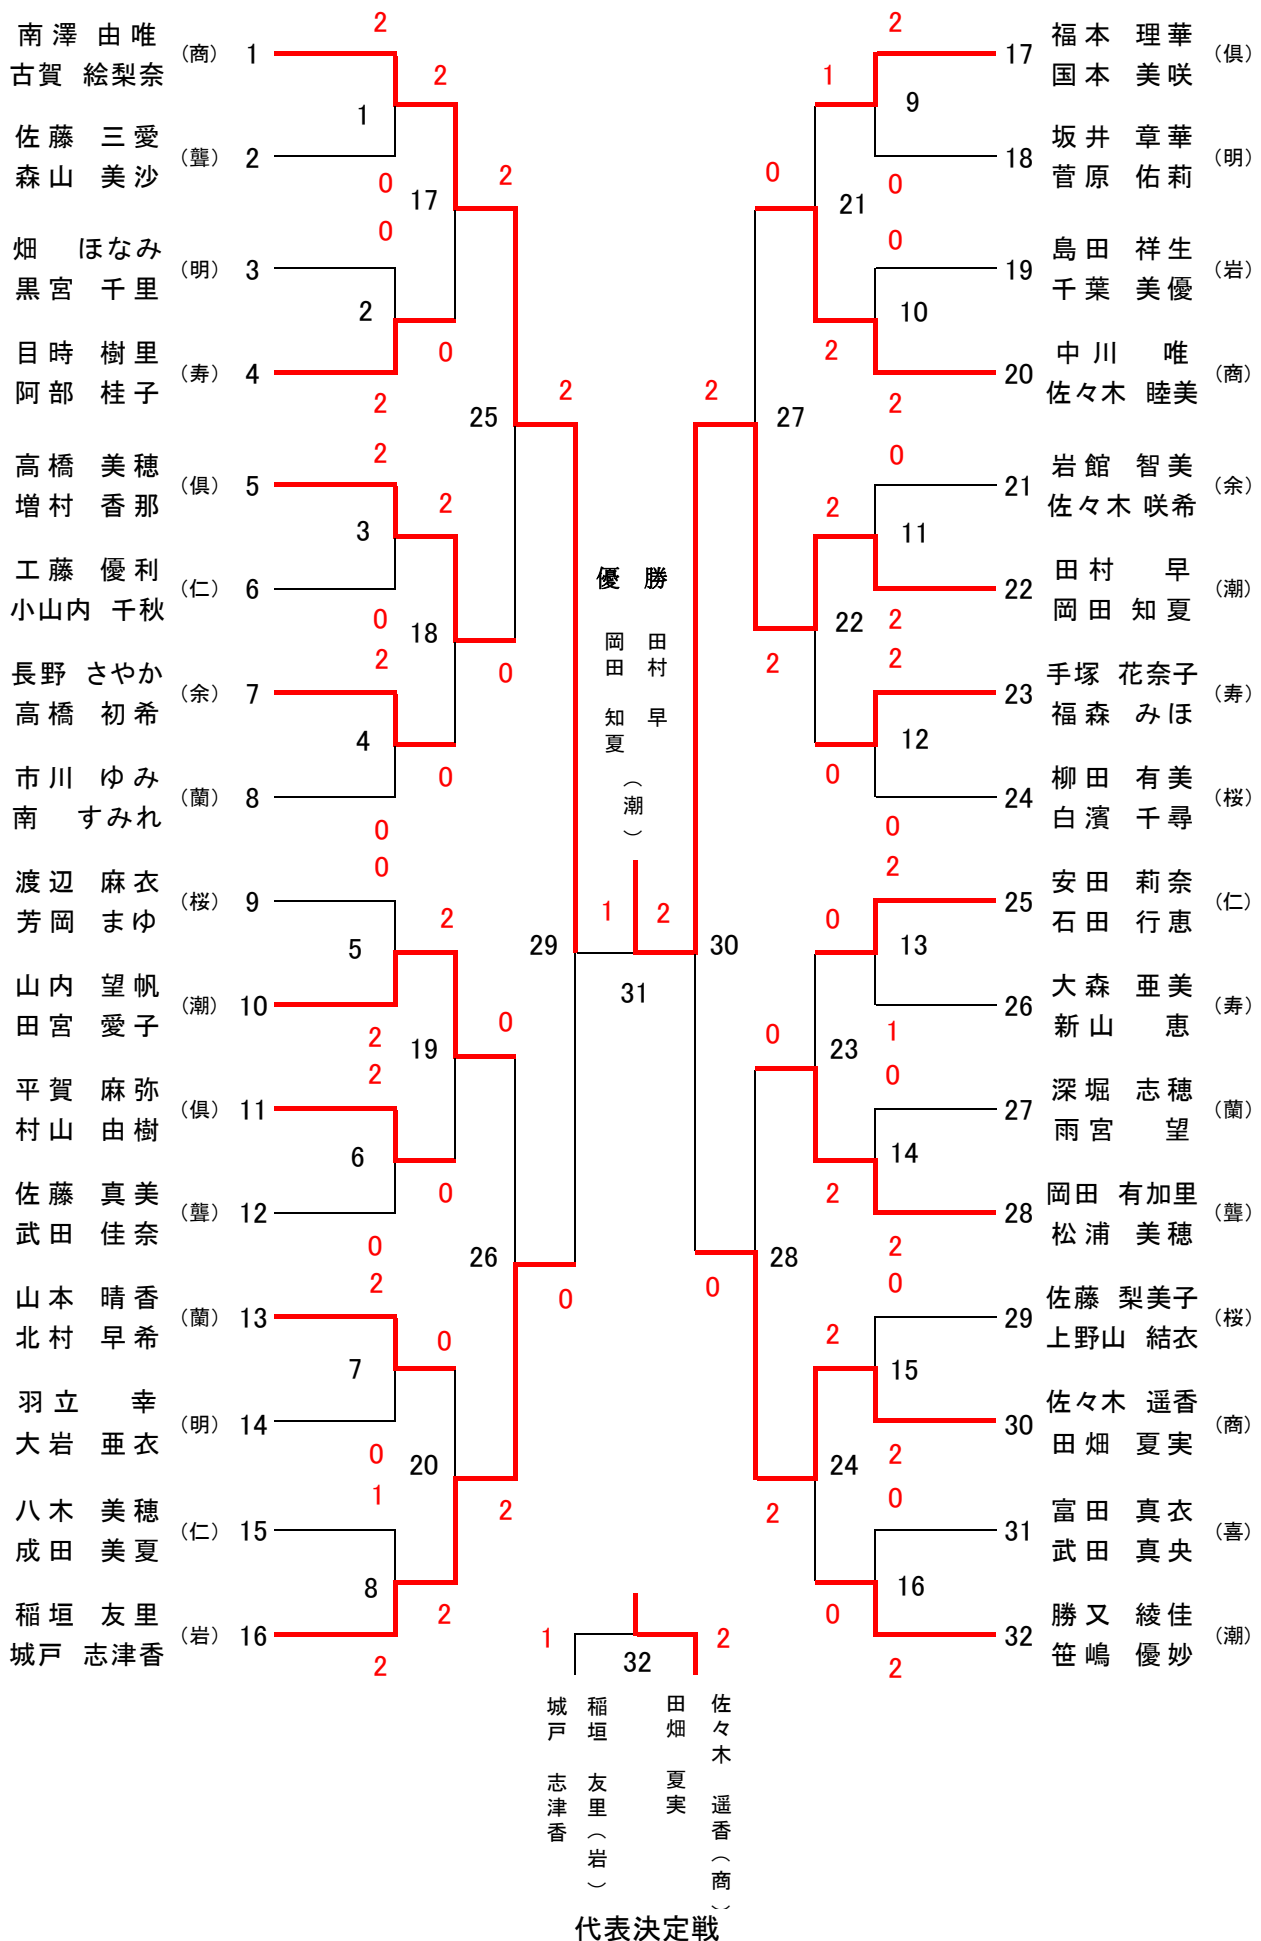

# 男子団体 [BT]

## 倶知安高校

# 女子団体 [GT]

# 女子ダブルス [GD]