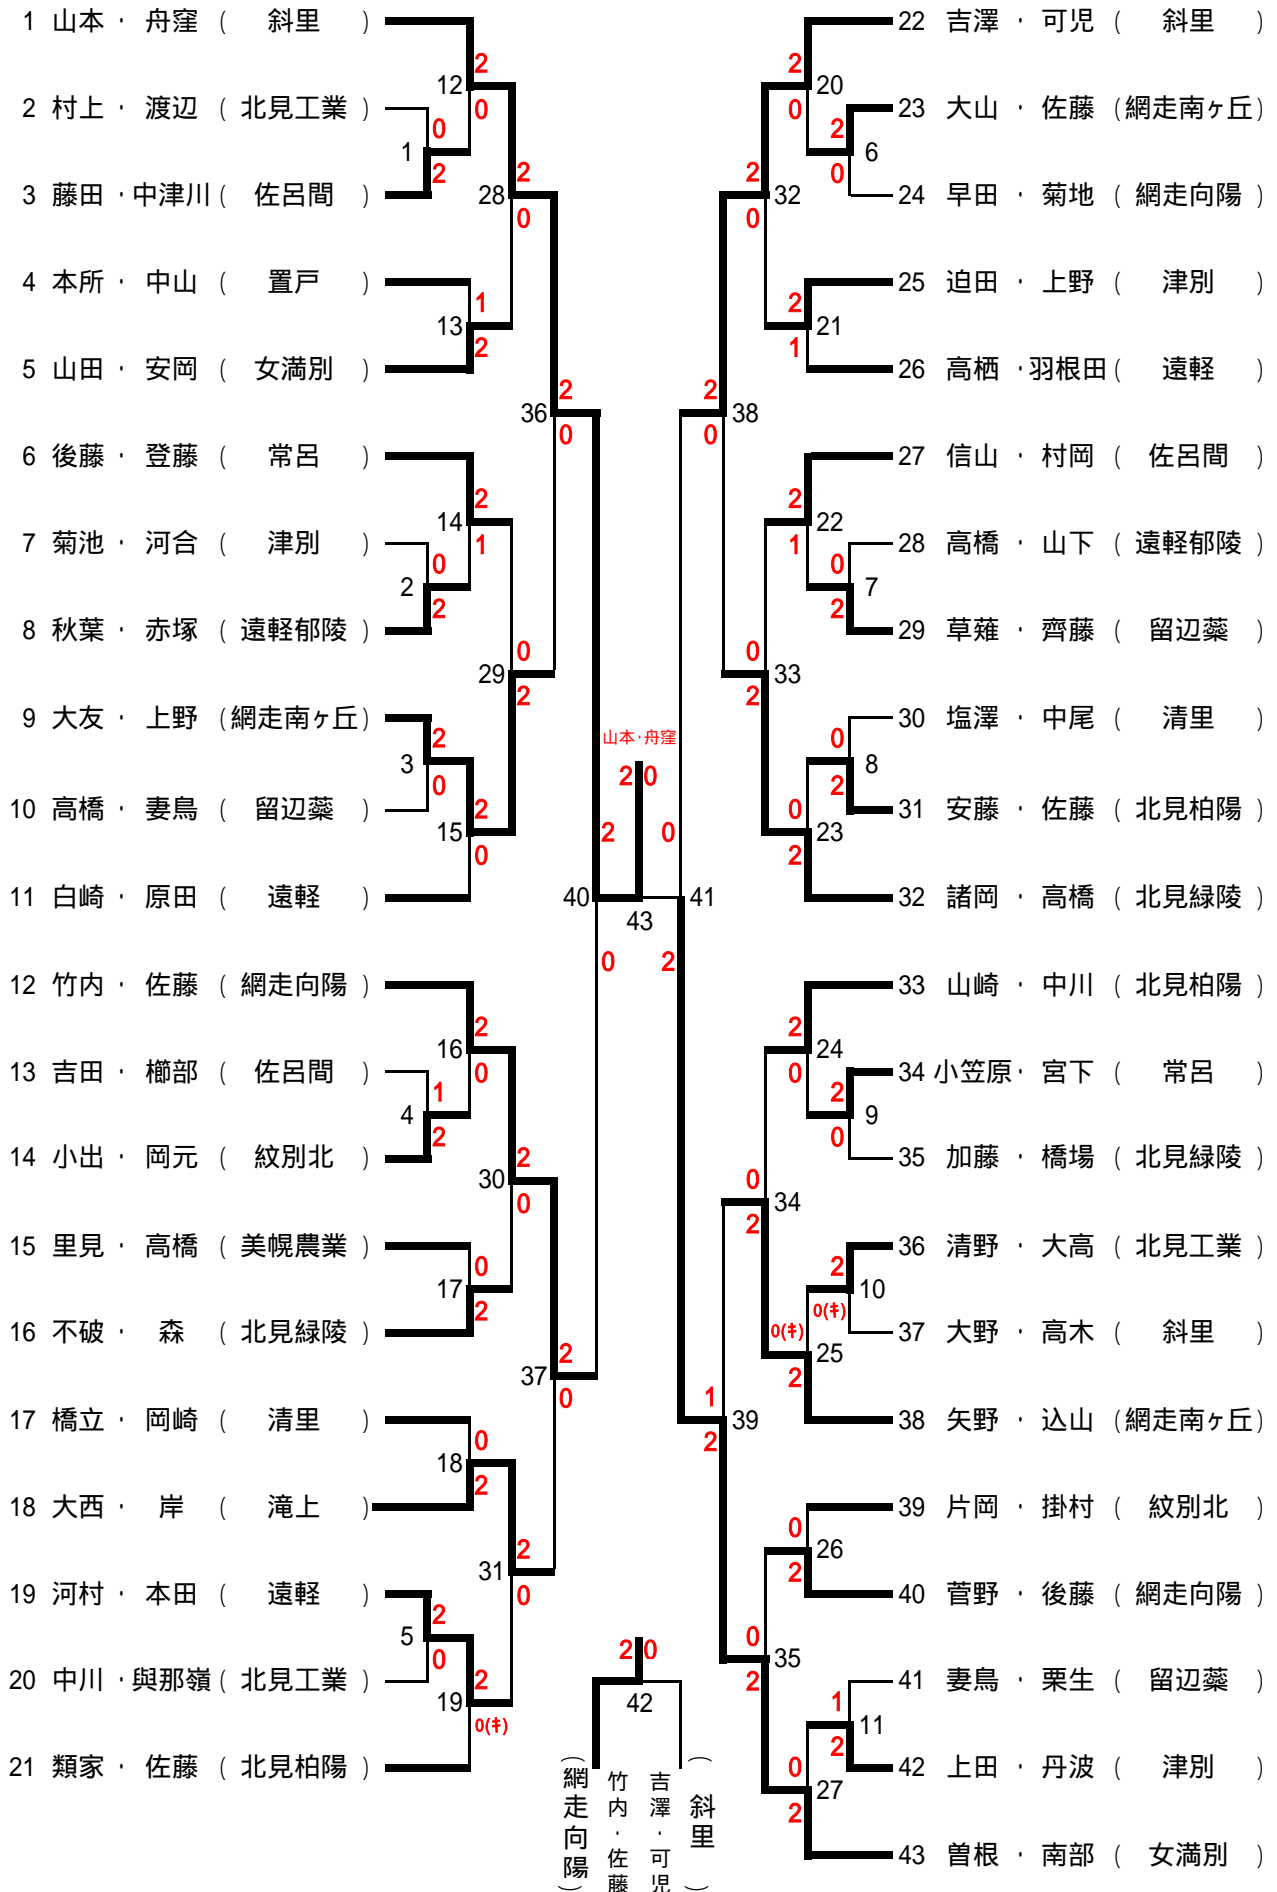

男子団体 (B T)

女子団体 (G T)

男子ダブルス (BD)

男子シングルス (BS)

女子ダブルス (GD)

女子シングルス(GS)