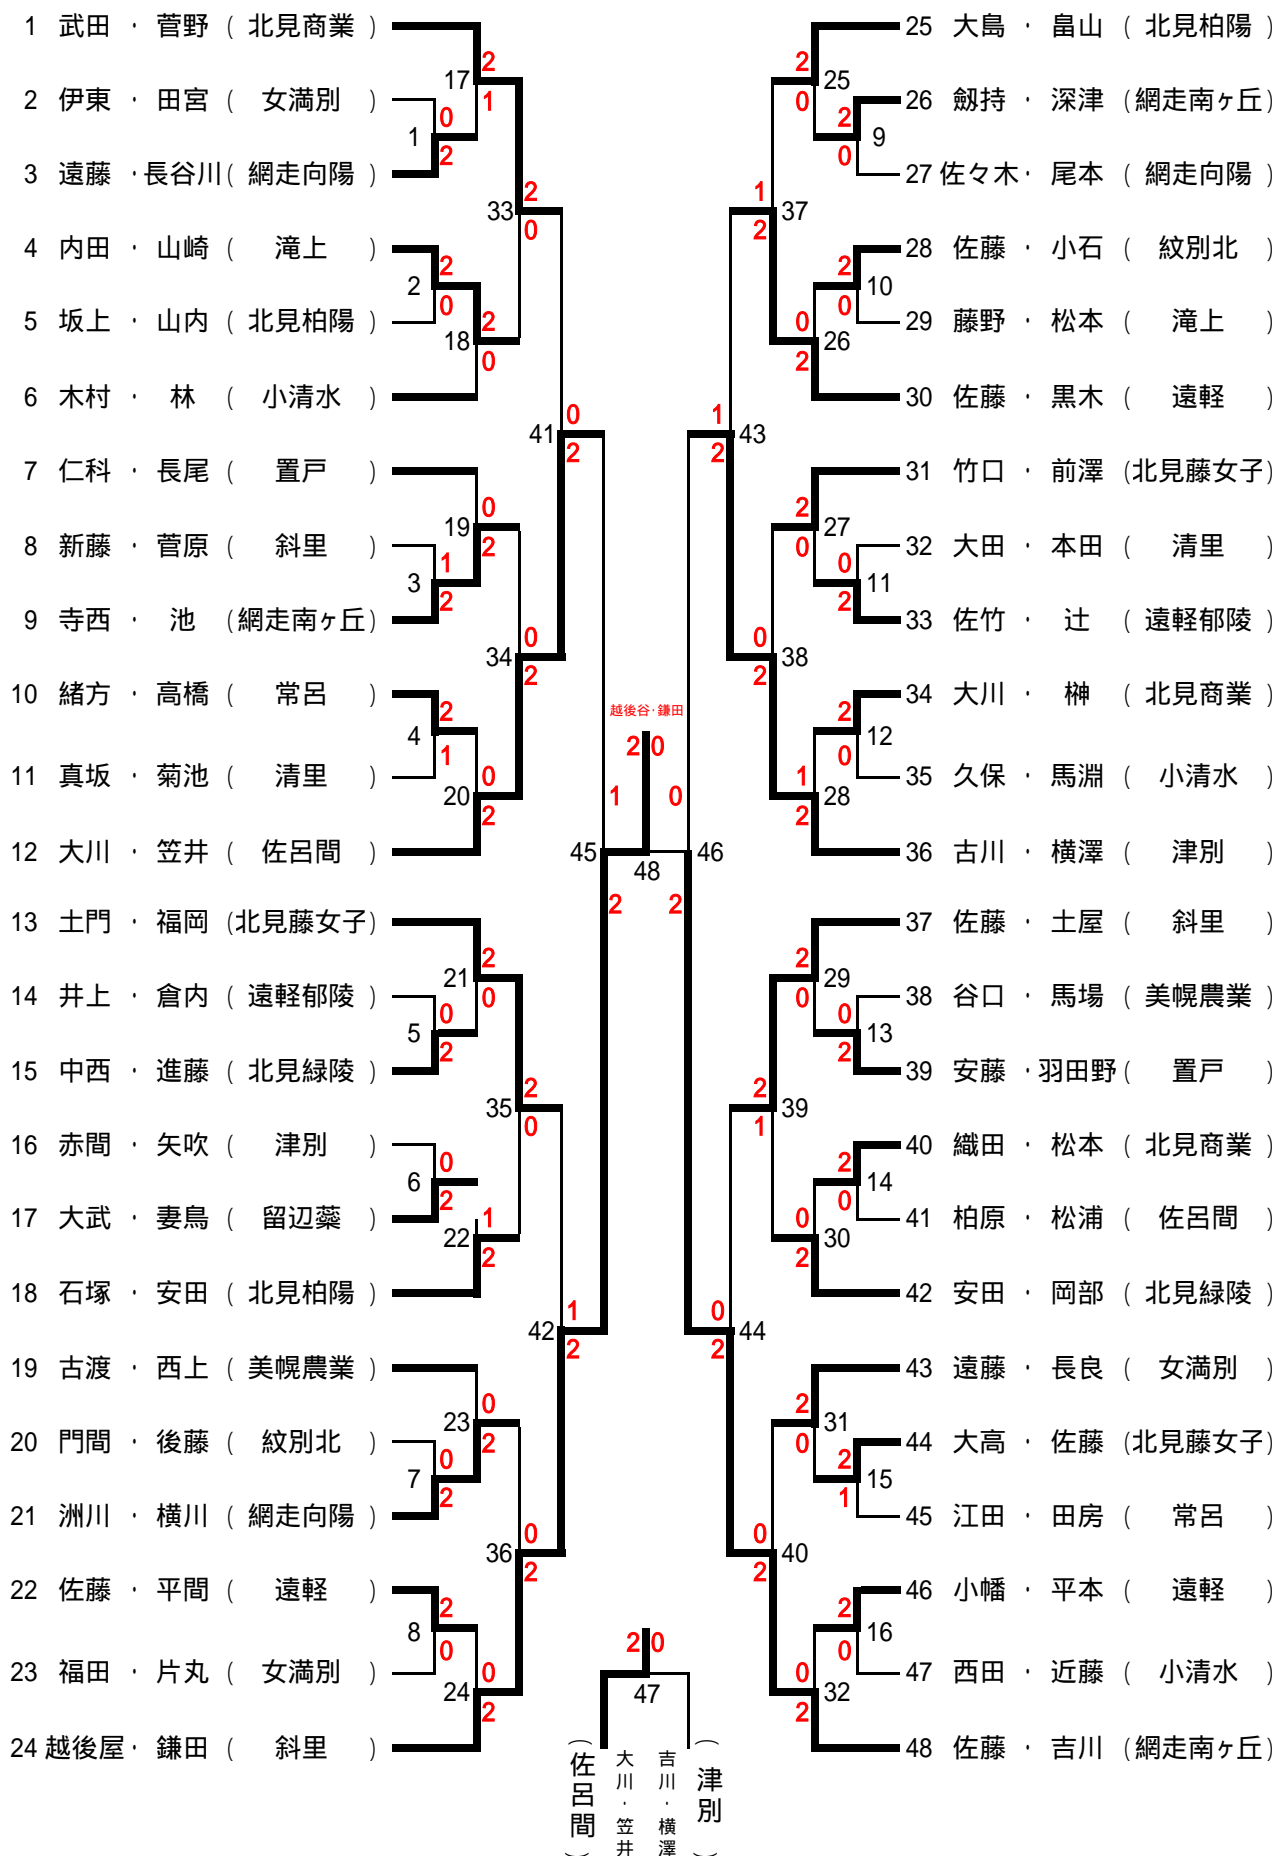

男子団体 (B T)

女子団体 (G T)

男子ダブルス (BD)

男子シングルス (BS)

女子ダブルス (GD)

女子シングルス(GS)