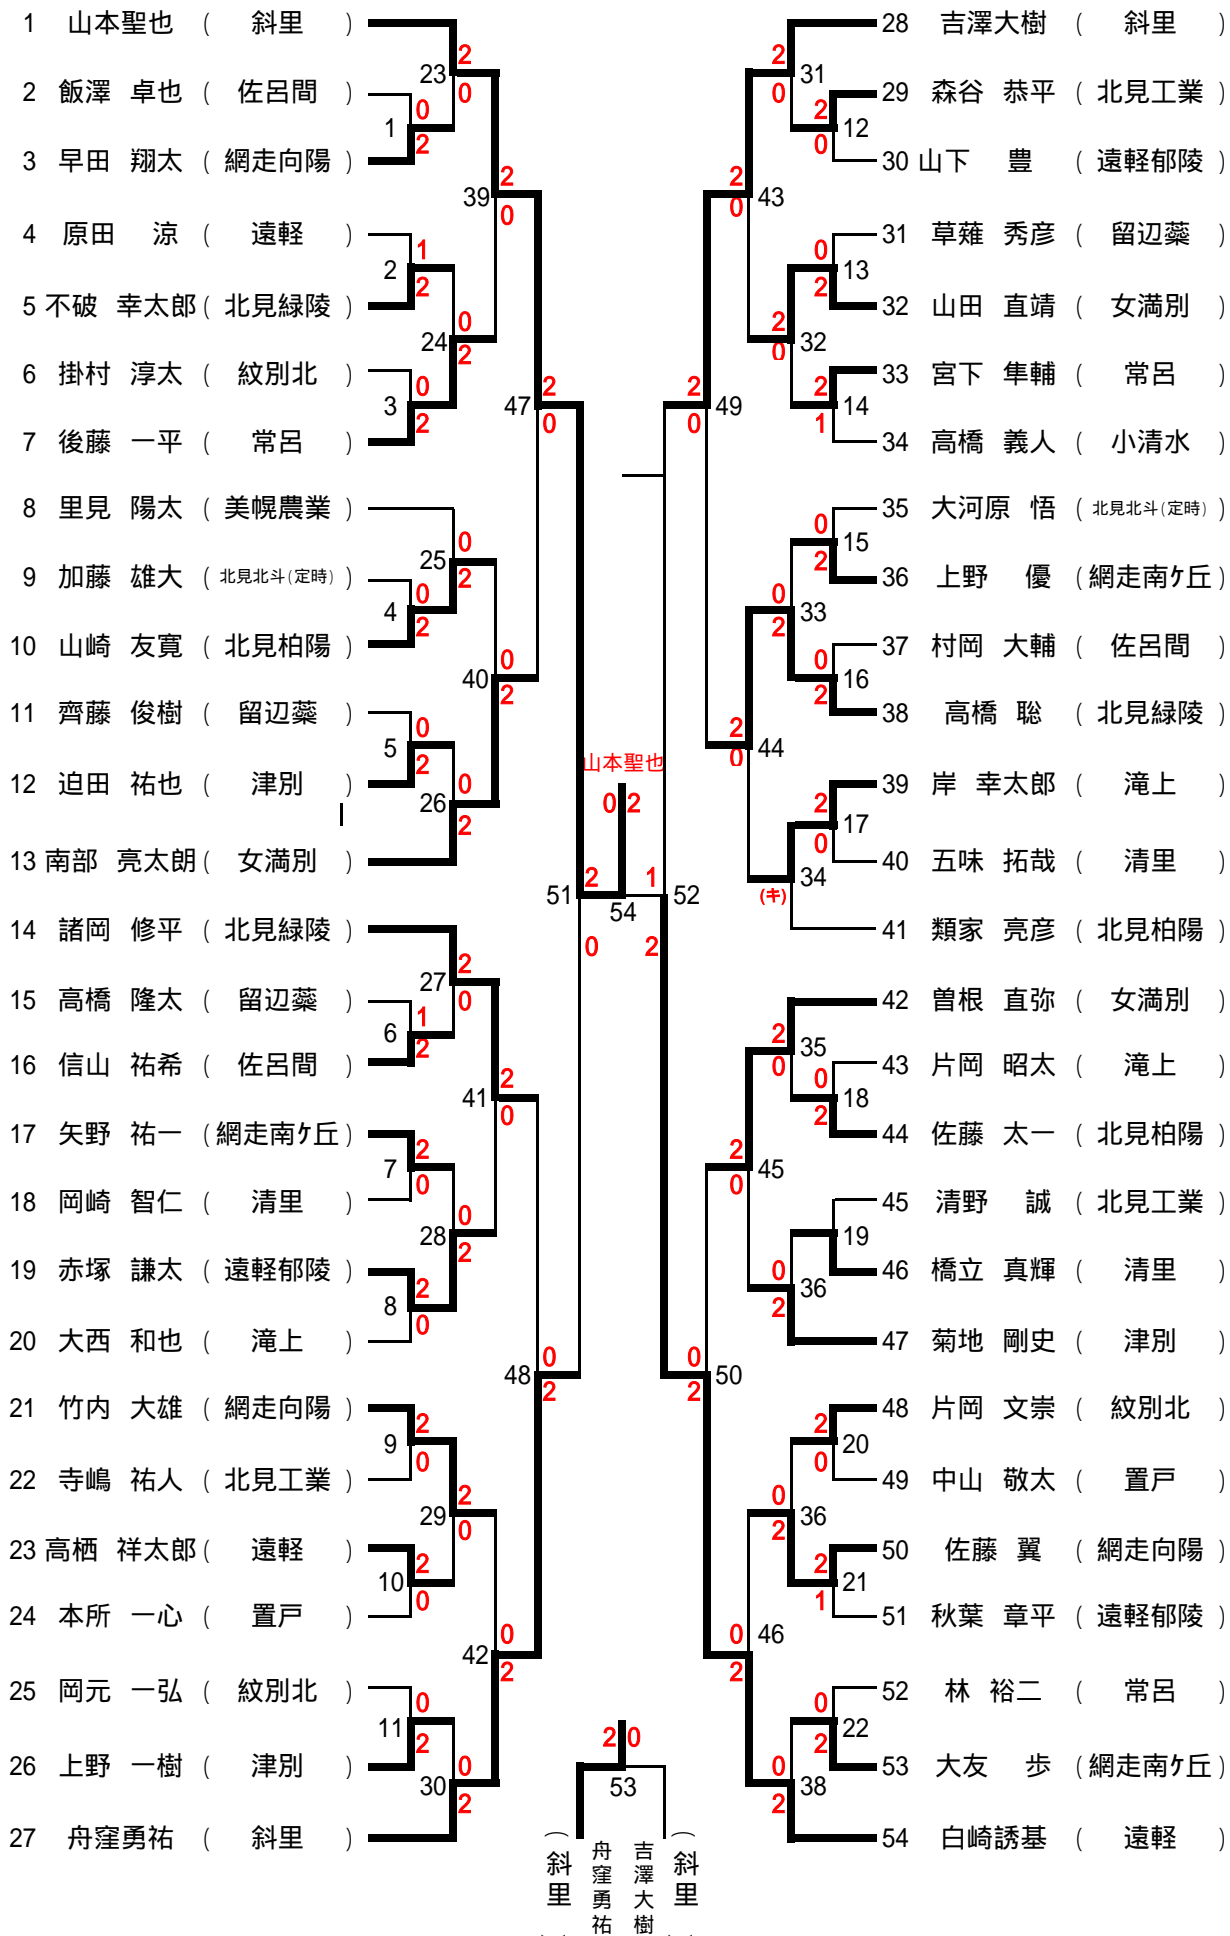

男子団体 (B T)

女子団体 (G T)

男子ダブルス (BD)

男子シングルス (BS)

女子ダブルス (GD)

女子シングルス(GS)